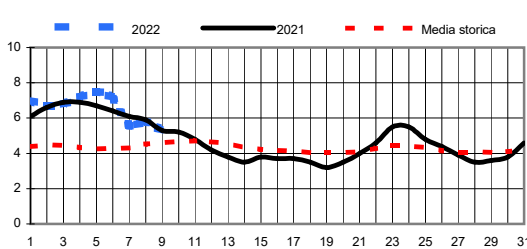

CONSORZIO AGRARIO DEL NORD EST

Gennaio 2022

N.1

Comunicato del 10 - 1 - 2022

Informazioni agrometeorologiche, fitosanitarie ed osservazioni di campagna
www.agrinorddest.it

Stagione Inverno
22/12 al 20/3

Previsioni per :	Martedì 11	Mercoledì 12	Giovedì 13	Gennaio 2021	
Stato del cielo				Lun.11	
Probabilità di precipitazione	00-12	Molto bassa 5%	Molto bassa 5%	Mar.12	
	12-24	Molto bassa 5%	Molto bassa 5%	Mer.13	
Fenomeni particolari	Nuvolosità variabile	Foschie al mattino Gelate	Gelate	Gio.14	
Temperatura prevista	Massima 6,5 Minima -1,5	Massima 3,5 Minima -4,0	Massima 3,0 Minima -4,5	Ven.15	
Sole :Sorge :Tramonta	7,54 16,55	7,54 16,56	7,53 12,57	Sab.16	
				Dom.17	

Somme termiche 2022	e 2021	Valori simili nel 2021 sono stati raggiunti il	Situazione generale:
Base 0	28,3	35,8	Un flusso di aria fredda da Nord Est interessa l'Italia. La situazione si manterrà stazionaria anche nelle prossime ore. Temp.minime in diminuzione.
Base 10	0,0	0,0	
		5 Gennaio	

Andamento temperature medie,minime,massime,pioggia Zona pianura - Gennaio 2022

Grafici relativi alla durata in ore della bagnatura fogliare dei giorni: Giovedì, Venerdì, Sabato, Domenica

Pioggia in mm caduta complessivamente nell'anno 2022 e confronto con il 2021

Precipitazioni totali del mese di Gennaio 2022 e confronti con media e con l'anno 2021

Temperatura media del terreno a 20 cm di profondità - Mese Gennaio 2022 e confronto con il 2021

Umidità media -settimana dal 3/ 1 /22 al 9/ 1 /22