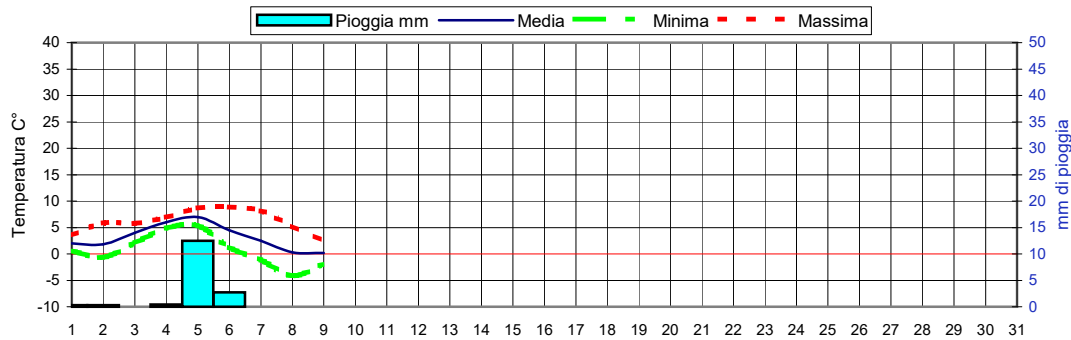

CONSORZIO AGRARIO DEL NORD EST

Gennaio 2022

N.1

Comunicato del 10 - 1 - 2022

Informazioni agrometeorologiche, fitosanitarie ed osservazioni di campagna
www.agrinorddest.it

Stagione Inverno
22/12 al 20/3

Previsioni per :	Martedì 11	Mercoledì 12	Giovedì 13	Gennaio 2021	
Stato del cielo				Lun.11	
Probabilità di precipitazione	00-12	Molto bassa 5%	Molto bassa 5%	Mar.12	
	12-24	Molto bassa 5%	Molto bassa 5%	Mer.13	
Fenomeni particolari	Nuvolosità variabile	Foschie al mattino Gelate	Gelate	Gio.14	
Temperatura prevista	Massima 6,5 Minima -1,5	Massima 3,5 Minima -4,0	Massima 3,0 Minima -4,5	Ven.15	
Sole :Sorge :Tramonta	7,54 16,55	7,54 16,56	7,53 12,57	Sab.16	
				Dom.17	

Somme termiche 2022	e 2021	Valori simili nel 2021 sono stati raggiunti il	Situazione generale:
Base 0	28,3	35,8	Un flusso di aria fredda da Nord Est interessa l'Italia. La situazione si manterrà stazionaria anche nelle prossime ore. Temp.minime in diminuzione.
Base 10	0,0	0,0	
		5 Gennaio	

Andamento temperature medie,minime,massime,pioggia Zona pianura - Gennaio 2022

Grafici relativi alla durata in ore della bagnatura fogliare dei giorni: Giovedì, Venerdì, Sabato, Domenica

Pioggia in mm caduta complessivamente nell'anno 2022 e confronto con il 2021