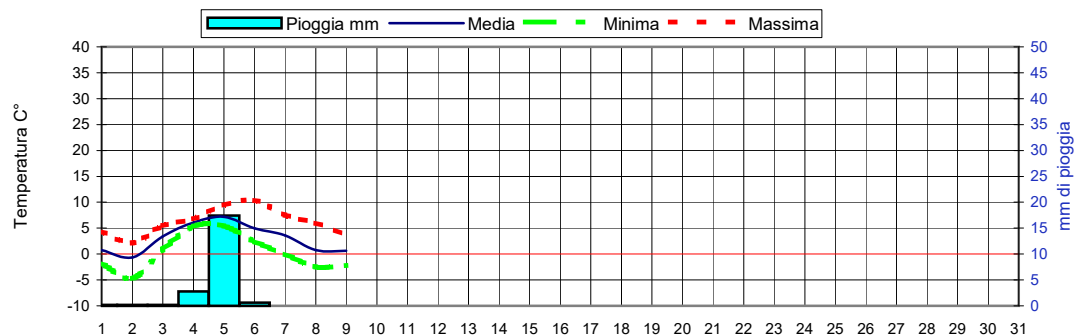

Fasi lunari ; Gennaio
Luna nuova Domenica 2
Primo quarto Domenica 9
Luna piena Martedì 18
Ultimo quarto Martedì 25

Informazioni agrometeorologiche, fitosanitarie ed osservazioni di campagna
www.agrinordest.it

Andamento temperature medie,minime,massime,pioggia Zona collina - Gennaio 2022