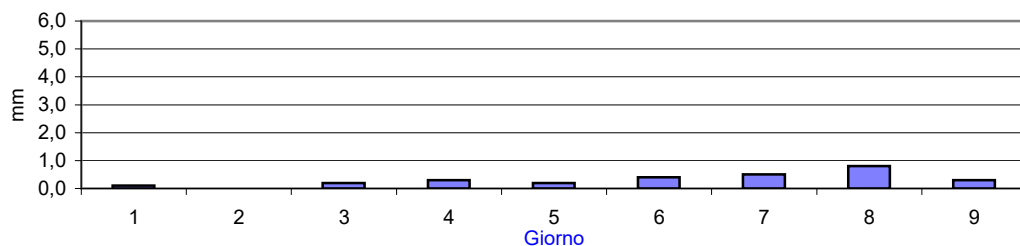

ET0 Gennaio 2022 dal 1 al 9

Il prossimo aggiornamento verrà effettuato : Giovedì 13 Gennaio 2022