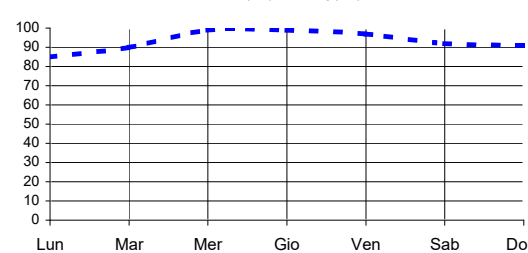

Somme termiche 2022	e 2021	Valori simili nel 2021 sono stati raggiunti il	Situazione generale:
Base 0	54,4	59,6	Alta pressione su tutte le nostre zone. Infiltrazioni di aria fredda da Est si ripresenteranno nei prossimi giorni mantenendo le temperature fredde.
Base 10	0,0	0,0	
		22 Gennaio	

Andamento temperature medie,minime,massime,pioggia  
Zona pianura - Gennaio 2022

Grafici relativi alla durata in ore della bagnatura fogliare dei giorni: Giovedì, Venerdì, Sabato, Domenica

Pioggia in mm caduta complessivamente nell'anno 2022 e confronto con il 2021

Precipitazioni totali del mese di Gennaio 2022 e confronti con media e con l'anno 2021

Temperatura media del terreno a 20 cm di profondità - Mese Gennaio 2022 e confronto con il 2021

Umidità media -settimana dal 17 / 1 /22 al 23 / 1 /22

Fasi lunari ; Gennaio  
Luna nuova Domenica 2  
Primo quarto Domenica 9  
Luna piena Martedì 18  
Ultimo quarto Martedì 25

Informazioni agrometeorologiche, fitosanitarie ed osservazioni di campagna  
[www.agrinorddest.it](http://www.agrinorddest.it)