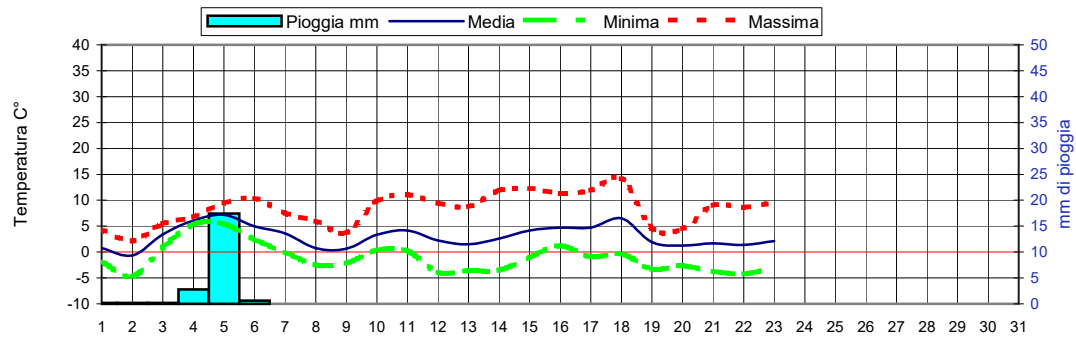

Fasi lunari ; Gennaio
Luna nuova Domenica 2
Primo quarto Domenica 9
Luna piena Martedì 18
Ultimo quarto Martedì 25

Informazioni agrometeorologiche, fitosanitarie ed osservazioni di campagna
www.agrinorddest.it

Andamento temperature medie,minime,massime,pioggia Zona collina - Gennaio 2022