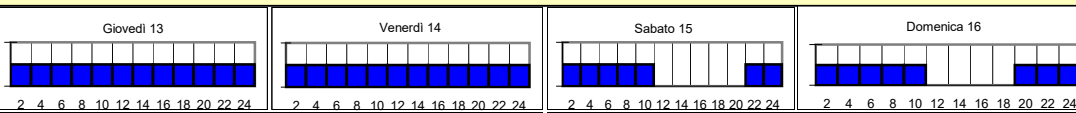

Grafici relativi alla durata in ore della bagnatura fogliare dei giorni: Giovedì, Venerdì, Sabato, Domenica