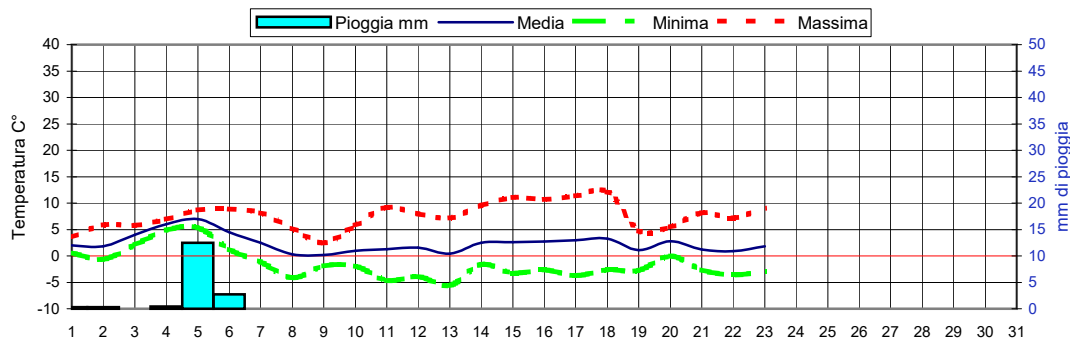

CONSORZIO AGRARIO DEL NORDEST

Gennaio 2022

N.5

Comunicato del 24 - 1 - 2022

Informazioni agrometeorologiche, fitosanitarie ed osservazioni di campagna
www.agrinorddest.it

Stagione Inverno
22/12 al 20/3

Previsioni per :	Martedì 25	Mercoledì 26	Giovedì 27	Gennaio 2021
Stato del cielo				Lun.25 Mar.26 Mer.27 Gio.28 Ven.29 Sab.30 Dom.31
Probabilità di precipitazione	00-12	Molto bassa 5%	Bassa 10%	Molto bassa 5%
	12-24	Molto bassa 5%	Bassa 10%	Molto bassa 5%
Fenomeni particolari	Nebbie persistenti	Nuvolosità variabile/nebbie	Foschie dense /Nebbie	
Temperatura prevista	Massima 4,0 Minima -3,0	Massima 4,0 Minima -3,5	Massima 4,5 Minima -3,5	
Sole :Sorge :Tramonta	7,45 17,13	7,44 17,14	7,43 17,16	

Somme termiche 2022	e 2021	Valori simili nel 2021 sono stati raggiunti il	Situazione generale:
Base 0	54,4	59,6	Alta pressione su tutte le nostre zone. Infiltrazioni di aria fredda da Est si ripresenteranno nei prossimi giorni mantenendo le temperature fredde.
Base 10	0,0	0,0	
		22 Gennaio	

Andamento temperature medie,minime,massime,pioggia
Zona pianura - Gennaio 2022