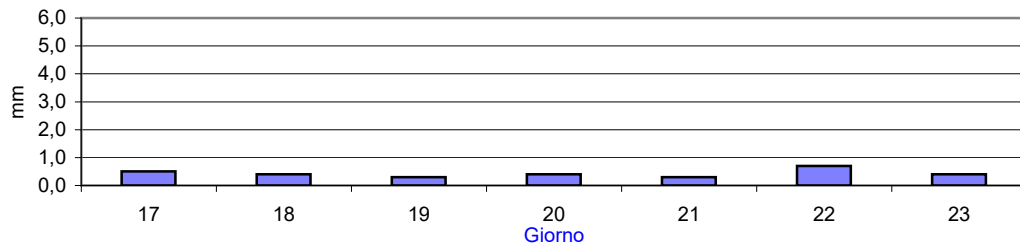

ET0 Gennaio 2022 dal 17 al 23

Il prossimo aggiornamento verrà effettuato : Giovedì 27 Gennaio 2022