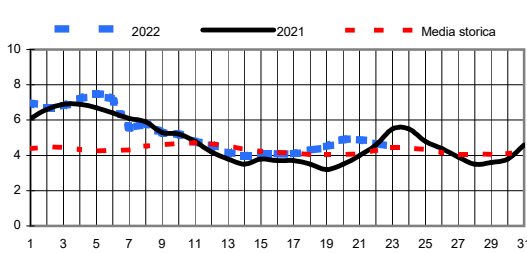

Somme termiche 2022	e 2021	Valori simili nel 2021 sono stati raggiunti il	Situazione generale:
Base 0	54,4	59,6	Alta pressione su tutte le nostre zone. Infiltrazioni di aria fredda da Est si ripresenteranno nei prossimi giorni mantenendo le temperature fredde.
Base 10	0,0	0,0	
		22 Gennaio	

Andamento temperature medie,minime,massime,pioggia  
Zona pianura - Gennaio 2022

Grafici relativi alla durata in ore della bagnatura fogliare dei giorni: Giovedì, Venerdì, Sabato, Domenica

Pioggia in mm caduta complessivamente nell'anno 2022 e confronto con il 2021

Precipitazioni totali del mese di Gennaio 2022 e confronti con media e con l'anno 2021

Temperatura media del terreno a 20 cm di profondità - Mese Gennaio 2022 e confronto con il 2021

Umidità media -settimana dal 17 / 1 /22 al 23 / 1 /22

Fasi lunari ; Gennaio  
Luna nuova Domenica 2  
Primo quarto Domenica 9  
Luna piena Martedì 18  
Ultimo quarto Martedì 25

Informazioni agrometeorologiche, fitosanitarie ed osservazioni di campagna  
[www.agrinorddest.it](http://www.agrinorddest.it)