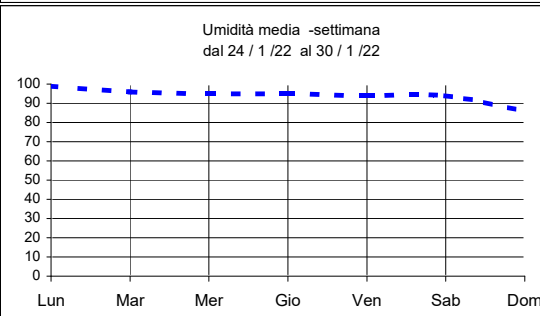

Grafici relativi alla durata in ore della bagnatura fogliare dei giorni: Giovedì, Venerdì, Sabato, Domenica