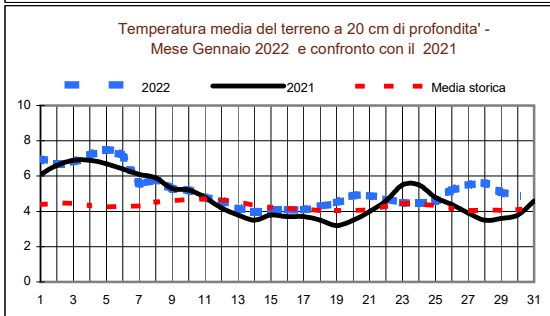

Grafici relativi alla durata in ore della bagnatura fogliare dei giorni: Giovedì, Venerdì, Sabato, Domenica