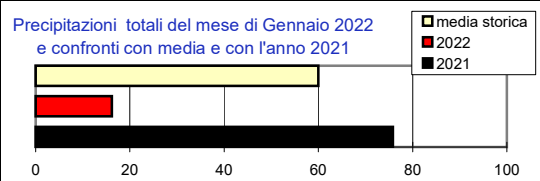

Grafici relativi alla durata in ore della bagnatura fogliare dei giorni: Giovedì, Venerdì, Sabato, Domenica