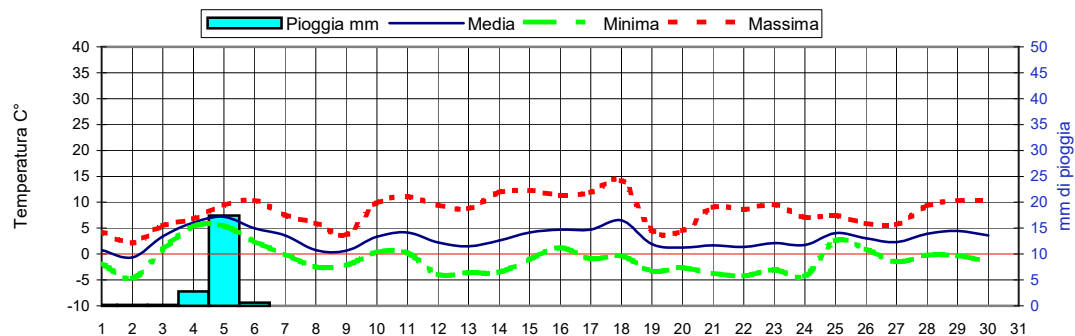

Somme termiche 2022	e 2021	Valori simili nel 2021 sono stati raggiunti il
Base 0	70,0	29 Gennaio
Base 10	0,0	-----

Situazione generale:
Le nostre zone sono interessate da un flusso di correnti da Nord Ovest. Condizioni di cielo generalmente poco nuvoloso, senza precipitazioni.

Andamento temperature medie,minime,massime,pioggia Zona pianura - Gennaio 2022

Grafici relativi alla durata in ore della bagnatura fogliare dei giorni: Giovedì, Venerdì, Sabato, Domenica

Fasi lunari ; Febbraio
Luna nuova Martedì 1
Primo quarto Martedì 8
Luna piena Mercoledì 16
Ultimo quarto Mercoledì 23

Informazioni agrometeorologiche, fitosanitarie ed osservazioni di campagna
www.agrinordest.it

Andamento temperature medie,minime,massime,pioggia Zona collina - Gennaio 2022

ET0 Gennaio 2022 dal 24 al 30