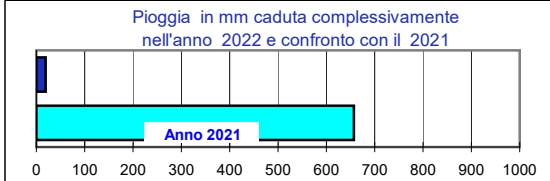

Grafici relativi alla durata in ore della bagnatura fogliare dei giorni: Giovedì, Venerdì, Sabato, Domenica