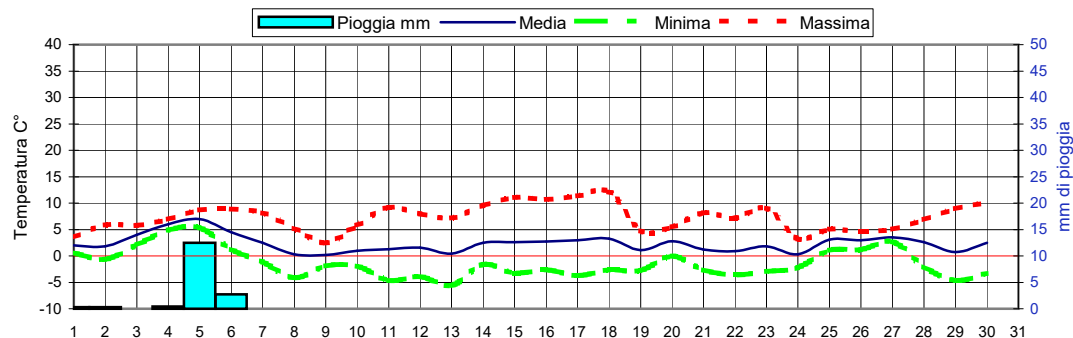

CONSORZIO AGRARIO DEL NORDEST

Gennaio 2022

N.7

Comunicato del 31 - 1 - 2022

Informazioni agrometeorologiche, fitosanitarie ed osservazioni di campagna
www.agrinordest.it

Stagione Inverno
22/12 al 20/3

Previsioni per :	Febbraio	Martedì 1	Mercoledì 2	Giovedì 3	Febbraio 2021
Stato del cielo					Lun.1
Probabilità di precipitazione	00-12-20	Molto bassa 5%	Molto bassa 5%	Molto bassa 5%	Mar.2
Fenomeni particolari		Nuvolosità variabile/vento	Velature durante la giornata	Nuvolosità in montagna	Mer.3
Temperatura prevista		Massima 10,0 Minima -2,5	Massima 8,5 Minima -3,5	Massima 8,0 Minima -2,5	Gio.4
Sole :Sorge :Tramonta		7,37 17,23	7,36 17,24	7,35 17,26	Ven.5
					Sab.6
					Dom.7

Somme termiche 2022	e 2021	Valori simili nel 2021 sono stati raggiunti il
Base 0	70,0	29 Gennaio
Base 10	0,0	-----

Situazione generale:
Le nostre zone sono interessate da un flusso di correnti da Nord Ovest. Condizioni di cielo generalmente poco nuvoloso, senza precipitazioni.

Andamento temperature medie,minime,massime,pioggia Zona pianura - Gennaio 2022

Grafici relativi alla durata in ore della bagnatura fogliare dei giorni: Giovedì, Venerdì, Sabato, Domenica

Fasi lunari ; Febbraio
Luna nuova Martedì 1
Primo quarto Martedì 8
Luna piena Mercoledì 16
Ultimo quarto Mercoledì 23