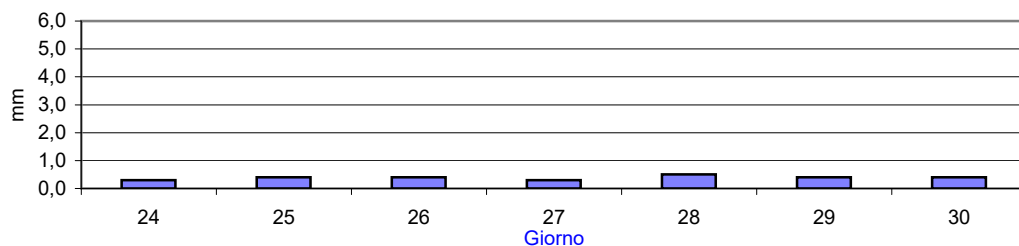

ET0 Gennaio 2022 dal 24 al 30

Il prossimo aggiornamento verrà effettuato : Giovedì 3 Febbraio 2022