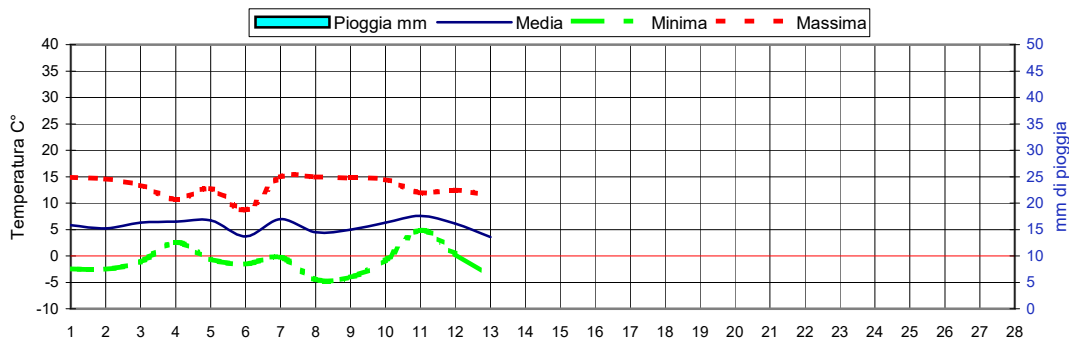

CONSORZIO AGRARIO DEL NORDEST

Febbraio 2022

N.11

Comunicato del 14 - 2 - 2022

Informazioni agrometeorologiche, fitosanitarie ed osservazioni di campagna
www.agrinorddest.it

Stagione Inverno
22/12 al 20/3

Previsioni per :	Martedì 15	Mercoledì 16	Giovedì 17	Febbraio 2021
Stato del cielo				Lun.15
Probabilità di precipitazione	00-12 Media 60%	Bassa 20%	Bassa 15%	Mar.16
	12-24 Media 50%	Bassa 20%	Bassa 10%	Mer.17
Fenomeni particolari	Nuvolosità intensa/ piogge	Nuvolosità a tratti intensa	Schiarite	Gio.18
Temperatura prevista	Massima 6,0 Minima 1,5	Massima 5,0 Minima 3,0	Massima 6,0 Minima 0,0	Ven.19
Sole :Sorge :Tramonta	7,18 17,43	7,16 17,45	7,15 17,46	Sab.20
				Dom.21

Somme termiche 2022	e 2021	Valori simili nel 2021 sono stati raggiunti il	Situazione generale:
Base 0	146,3	159,1	Le nostre zone sono ancora interessate da un campo di alta pressione che tende a bloccare i vari fronti perturbati presenti a Nord delle Alpi.
Base 10	0,0	0,0	
		9 Febbraio	

Andamento temperature medie,minime,massime,pioggia Zona pianura - Febbraio 2022