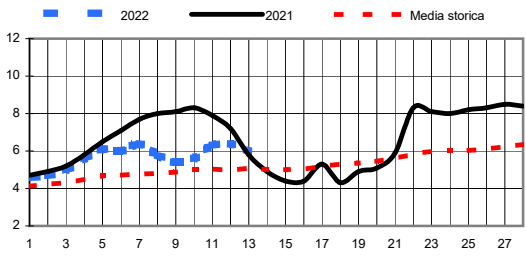

Temperatura media del terreno a 20 cm di profondità - Mese Febbraio 2022 e confronto con il 2021