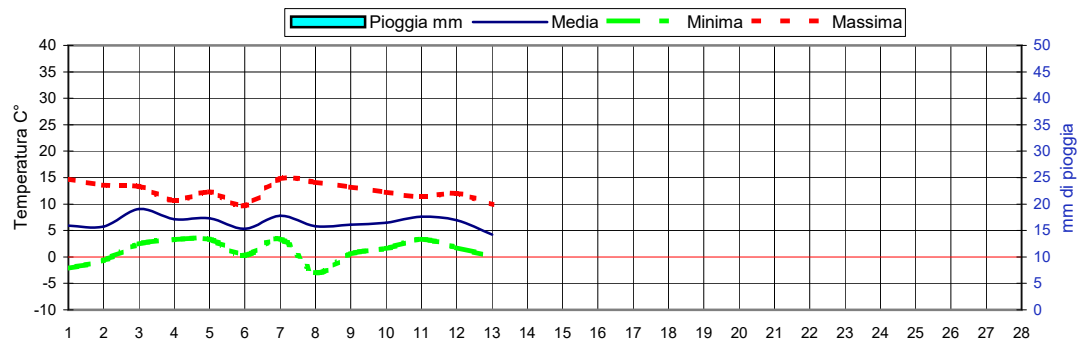

### Temperatura media del terreno a 20 cm di profondità - Mese Febbraio 2022 e confronto con il 2021

### Umidità media -settimana dal 7/2/22 al 13/2/22

Fasi lunari ; **Febbraio**  
Luna nuova Martedì 1  
Primo quarto Martedì 8  
Luna piena Mercoledì 16  
Ultimo quarto Mercoledì 23

Informazioni agrometeorologiche, fitosanitarie ed osservazioni di campagna  
[www.agrinorddest.it](http://www.agrinorddest.it)

### Andamento temperature medie,minime,massime,pioggia Zona collina - Febbraio 2022