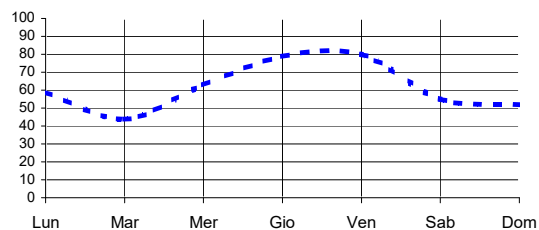

Umidità media -settimana dal 7/2/22 al 13/2/22