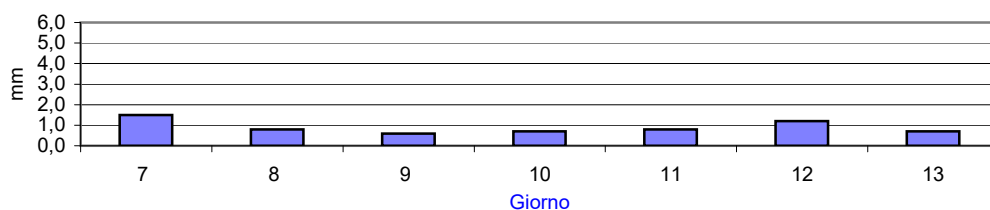

ET0 Febbraio 2022 dal giorno 7 al 13

Il prossimo aggiornamento verrà effettuato : Giovedì 17 Febbraio 2022