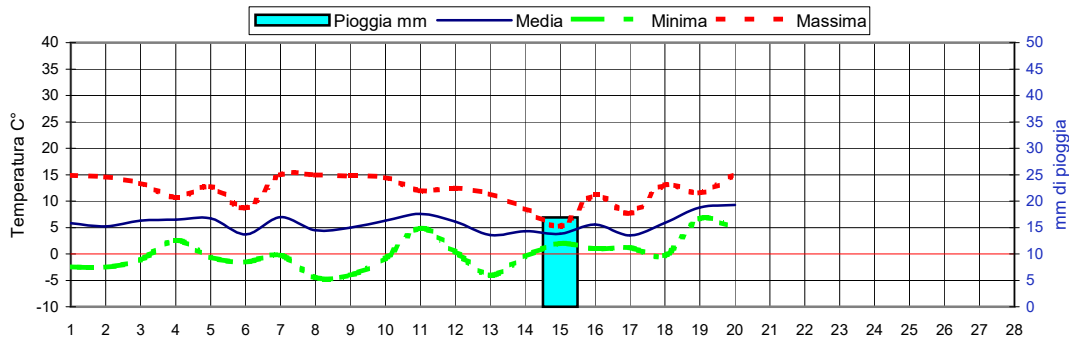

CONSORZIO AGRARIO DEL NORDEST

Febbraio 2022

N.13

Comunicato del 21 - 2 - 2022

Informazioni agrometeorologiche, fitosanitarie ed osservazioni di campagna
www.agrinordest.it

Stagione Inverno
22/12 al 20/3

Previsioni per :	Martedì 22	Mercoledì 23	Giovedì 24	Febbraio 2021
Stato del cielo				Lun.22 Mar.23 Mer.24 Gio.25 Ven.26 Sab.27 Dom.28
Probabilità di precipitazione	00-12	Molto bassa 5%	Molto bassa 5%	Bassa 10%
	12-24	Molto bassa 5%	Molto bassa 5%	Bassa 20%
Fenomeni particolari	Nuvolosità variabile	Foschie dense/ nebbie	Foschie dense/ nebbie	
Temperatura prevista	Massima 13,5 Minima 1,0	Massima 12,0 Minima 0,0	Massima 10,5 Minima -0,5	
Sole :Sorge :Tramonta	7,07 17,53	7,05 17,55	7,03 17,56	

Somme termiche 2022	e 2021	Valori simili nel 2021 sono stati raggiunti il
Base 0	187,5	194,9
Base 10	0,0	0,0
		19 Febbraio

Situazione generale:
Un impulso di aria fredda da Nord è atteso dalla serata di oggi. Vento a tratti forte interesserà le zone di pianura. Diminuzione delle temperature.

**Andamento temperature medie,minime,massime,pioggia
Zona pianura - Febbraio 2022**