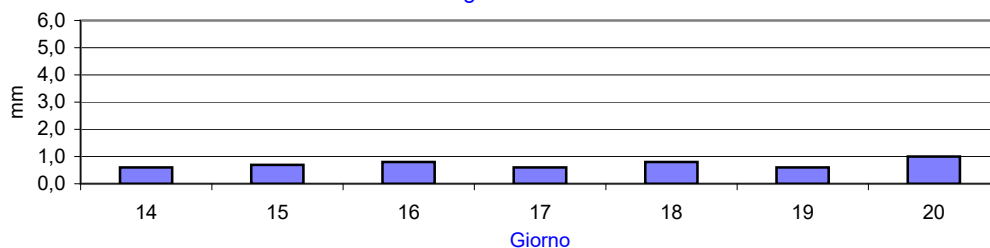

ET0 Febbraio 2022 dal giorno 14 al 20

Il prossimo aggiornamento verrà effettuato : Giovedì 24 Febbraio 2022