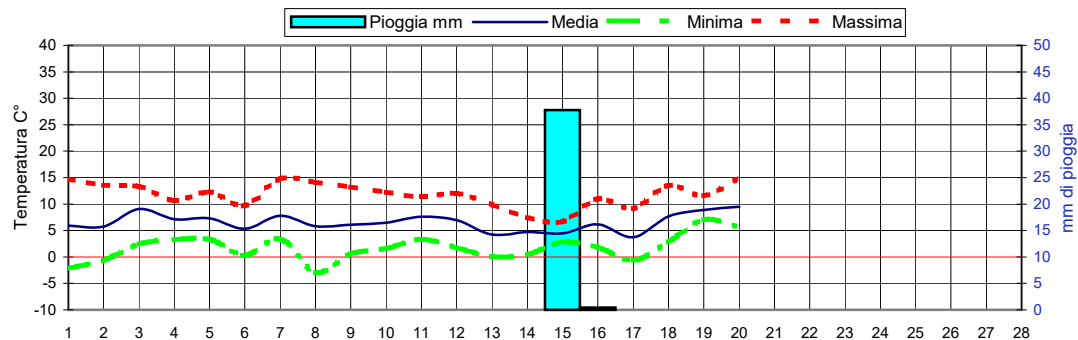

**Andamento temperature medie,minime,massime,pioggia  
Zona pianura - Febbraio 2022**

**Grafici relativi alla durata in ore della bagnatura fogliare dei giorni: Giovedì, Venerdì, Sabato, Domenica**

**Pioggia in mm caduta complessivamente nell'anno 2022 e confronto con il 2021**

**Precipitazioni totali del mese di Febbraio 2022 e confronti con media e con l'anno 2021**

**Temperatura media del terreno a 20 cm di profondità - Mese Febbraio 2022 e confronto con il 2021**

**Umidità media -settimana dal 14/2/22 al 20/2/22**

### Andamento temperature medie,minime,massime,pioggia Zona collina - Febbraio 2022