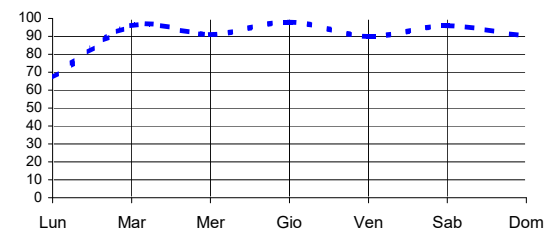

Somme termiche 2022	e 2021	Valori simili nel 2021 sono stati raggiunti il
Base 0	187,5	194,9
Base 10	0,0	0,0
		19 Febbraio

**Situazione generale:**  
Un impulso di aria fredda da Nord è atteso dalla serata di oggi. Vento a tratti forte interesserà le zone di pianura. Diminuzione delle temperature.

**Andamento temperature medie,minime,massime,pioggia  
Zona pianura - Febbraio 2022**

**Grafici relativi alla durata in ore della bagnatura fogliare dei giorni: Giovedì, Venerdì, Sabato, Domenica**

**Pioggia in mm caduta complessivamente nell'anno 2022 e confronto con il 2021**

**Precipitazioni totali del mese di Febbraio 2022 e confronti con media e con l'anno 2021**

**Temperatura media del terreno a 20 cm di profondità - Mese Febbraio 2022 e confronto con il 2021**

**Umidità media -settimana dal 14/2/22 al 20/2/22**