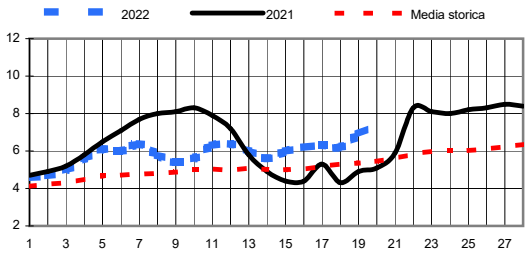

Somme termiche 2022	e 2021	Valori simili nel 2021 sono stati raggiunti il
Base 0	187,5	194,9
Base 10	0,0	0,0
		19 Febbraio

**Situazione generale:**  
Un impulso di aria fredda da Nord è atteso dalla serata di oggi. Vento a tratti forte interesserà le zone di pianura. Diminuzione delle temperature.

**Andamento temperature medie,minime,massime,pioggia  
Zona pianura - Febbraio 2022**

**Grafici relativi alla durata in ore della bagnatura fogliare dei giorni: Giovedì, Venerdì, Sabato, Domenica**

**Pioggia in mm caduta complessivamente nell'anno 2022 e confronto con il 2021**

**Precipitazioni totali del mese di Febbraio 2022 e confronti con media e con l'anno 2021**

**Temperatura media del terreno a 20 cm di profondità - Mese Febbraio 2022 e confronto con il 2021**

**Umidità media -settimana dal 14/2/22 al 20/2/22**