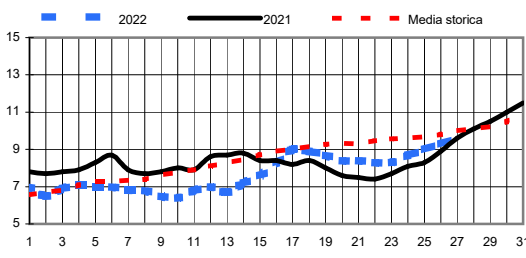

Temperatura media del terreno a 20 cm di profondità - Mese Marzo 2022 e confronto con il 2021