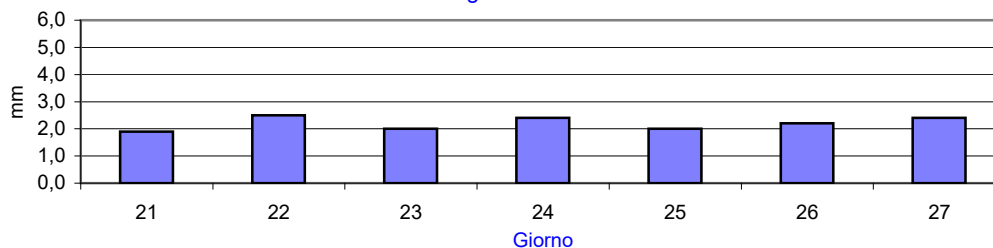

ET0 Marzo 2022 dal giorno 21 al 27

Il prossimo aggiornamento verrà effettuato : Giovedì 31 Marzo 2022