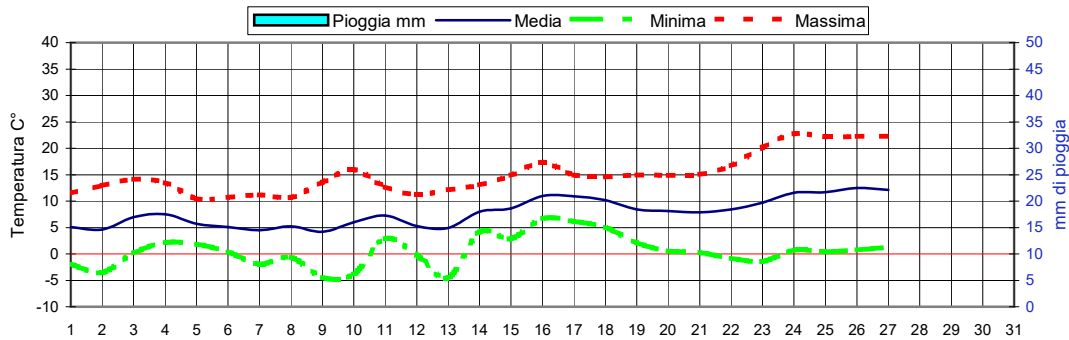

CONSORZIO AGRARIO DEL NORDEST

Marzo 2022

N.23

Comunicato del 28 - 3 - 2022

Informazioni agrometeorologiche, fitosanitarie ed osservazioni di campagna
www.agrinorddest.it

Stagione **Primavera**
20/3 al 21/6

Previsioni per :	Martedì 29	Mercoledì 30	Giovedì 31	Marzo 2021
Stato del cielo				Lun.29
Probabilità di precipitazione	00-12 Bassa 10%	Bassa 20%	Media 60%	Mar.30
	12-24 Bassa 20%	Alta 70%	Media 60%	Mer.31
Fenomeni particolari	Nuvolosità in aumento	Piogge dal pomeriggio	Diminuzione delle temperature	Aprile Gio.1
Temperatura prevista	Massima 16,0 Minima 6,0	Massima 12,5 Minima 7,5	Massima 11,0 Minima 7,0	Ven.2
Sole :Sorge :Tramonta	7,03 19,40	7,01 19,41	6,59 19,43	Sab.3
				Dom.4

Somme termiche 2022	e 2021	Valori simili nel 2021 sono stati raggiunti il	Situazione generale:
Base 0	455,2	480,7	25 Marzo
Base 10	10,0	5,9	29 Marzo

Un nucleo di aria fredda interesserà l'Italia dalla giornata di Mercoledì originando piogge e diminuzione delle temperature dal 1 Aprile ⚠

Andamento temperature medie,minime,massime,pioggia Zona pianura - Marzo 2022