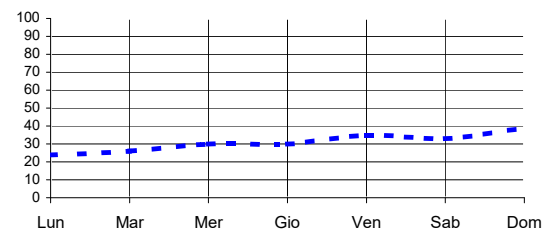

Somme termiche 2022	e 2021	Valori simili nel 2021 sono stati raggiunti il	Situazione generale:
Base 0	455,2	480,7	25 Marzo
Base 10	10,0	5,9	29 Marzo

Un nucleo di aria fredda interesserà l'Italia dalla giornata di Mercoledì originando piogge e diminuzione delle temperature dal 1 Aprile ⚠

Andamento temperature medie,minime,massime,pioggia Zona pianura - Marzo 2022

Grafici relativi alla durata in ore della bagnatura fogliare dei giorni: Giovedì, Venerdì, Sabato, Domenica

Pioggia in mm caduta complessivamente nell'anno 2022 e confronto con il 2021

Precipitazioni totali del mese di Marzo 2022 e confronti con media e con l'anno 2021

Temperatura media del terreno a 20 cm di profondità - Mese Marzo 2022 e confronto con il 2021

Umidità media -settimana dal 21/3/22 al 27/3/22