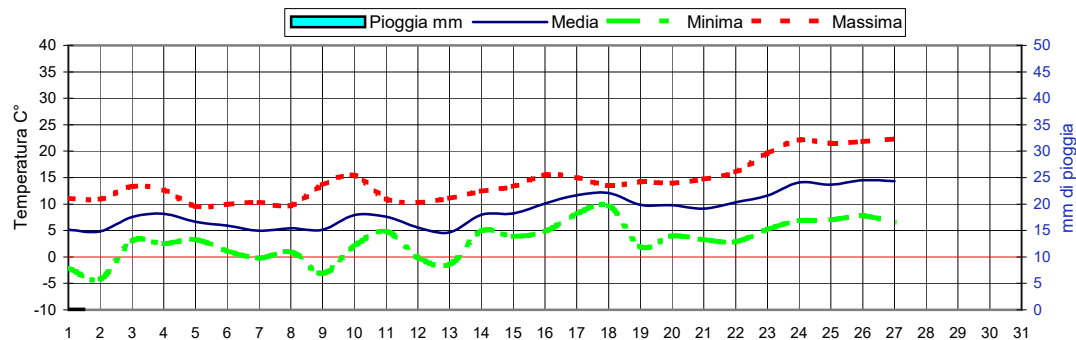

Andamento temperature medie,minime,massime,pioggia Zona pianura - Marzo 2022

Grafici relativi alla durata in ore della bagnatura fogliare dei giorni: Giovedì, Venerdì, Sabato, Domenica

Pioggia in mm caduta complessivamente nell'anno 2022 e confronto con il 2021

Precipitazioni totali del mese di Marzo 2022 e confronti con media e con l'anno 2021

Temperatura media del terreno a 20 cm di profondità - Mese Marzo 2022 e confronto con il 2021

Umidità media -settimana dal 21/3/22 al 27/3/22

Andamento temperature medie,minime,massime,pioggia Zona collina - Marzo 2022

AVVISO METEO

Dopo un primo assaggio di primavera la configurazione meteorologica prevista per i prossimi giorni è orientata verso un veloce cambiamento che molto facilmente porterà le attese piogge ma associate ad esse vi sarà anche una sensibile diminuzione delle temperature che vedrà il ritorno della neve a quote mediamente basse. Particolare attenzione nel periodo 3 - 6 Aprile in caso di rasserenamenti per il probabile ritorno delle gelate.