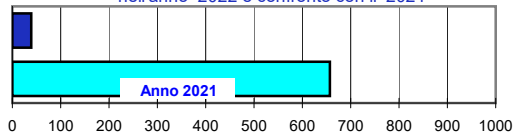

Previsioni per :	Martedì 29	Mercoledì 30	Giovedì 31	Marzo 2021
Stato del cielo				Lun.29
Probabilità di precipitazione	00-12 Bassa 10%	Bassa 20%	Media 60%	Mar.30
	12-24 Bassa 20%	Alta 70%	Media 60%	Mer.31
Fenomeni particolari	Nuvolosità in aumento	Piogge dal pomeriggio	Diminuzione delle temperature	Aprile Gio.1
Temperatura prevista	Massima 16,0 Minima 6,0	Massima 12,5 Minima 7,5	Massima 11,0 Minima 7,0	Ven.2
Sole :Sorge :Tramonta	7,03 19,40	7,01 19,41	6,59 19,43	Sab.3
				Dom.4

Somme termiche 2022	e 2021	Valori simili nel 2021 sono stati raggiunti il	Situazione generale:
Base 0	455,2	480,7	25 Marzo
Base 10	10,0	5,9	29 Marzo

Un nucleo di aria fredda interesserà l'Italia dalla giornata di Mercoledì originando piogge e diminuzione delle temperature dal 1 Aprile ⚠

Andamento temperature medie,minime,massime,pioggia Zona pianura - Marzo 2022

Grafici relativi alla durata in ore della bagnatura fogliare dei giorni: Giovedì, Venerdì, Sabato, Domenica

Pioggia in mm caduta complessivamente nell'anno 2022 e confronto con il 2021