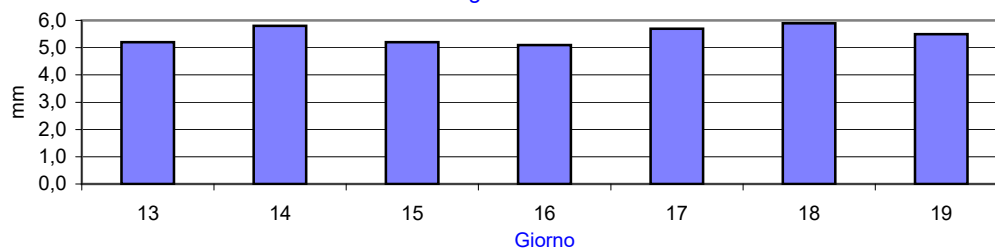

ET0 Giugno 2022 dal giorno 13 al 19

Il prossimo aggiornamento verrà effettuato : Giovedì 23 Giugno 2022