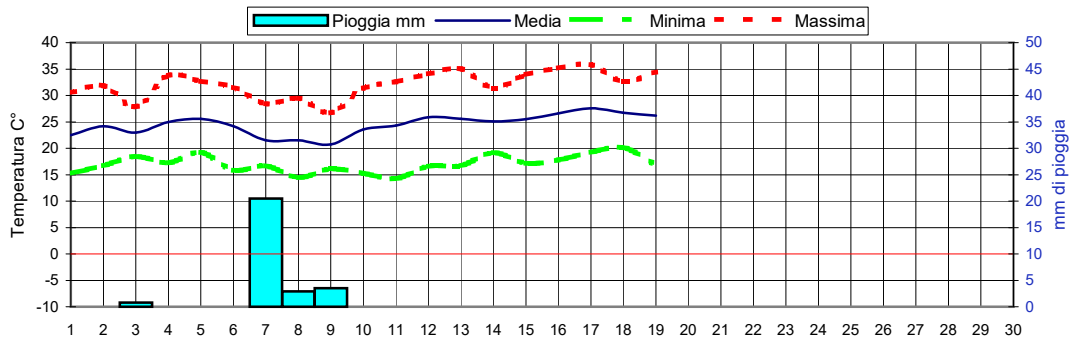

Informazioni agrometeorologiche, fitosanitarie ed osservazioni di campagna
www.agrinordest.it

Stagione **Primavera**
20/3 al 21/6

Previsioni per :	Martedì 21	Mercoledì 22	Giovedì 23	Giugno 2021	
Stato del cielo				Lun.21	
Probabilità di precipitazione	00-12	Molto bassa 5%	Bassa 10%	Molto bassa 5%	Mar.22
	12-24	Molto bassa 5%	Bassa 20%	Molto bassa 5%	Mer.23
Fenomeni particolari	Solstizio d'estate	Nuvolosità pomeridiana	Foschie al mattino	Gio.24	
Temperatura prevista	Massima 33,0 Minima 18,5	Massima 31,0 Minima 19,0	Massima 33,5 Minima 18,5	Ven.25	
Sole :Sorge :Tramonta	5,28 21,08	5,29 21,08	5,29 21,08	Sab.26	
				Dom.27	

Somme termiche 2022		e 2021	Valori simili nel 2021 sono stati raggiunti il	Situazione generale
Base 0	1977,4	1851,0	24 Giugno	Si mantiene una configurazione caratterizzata da un'area di alta pressione che interessa tutta l'Italia. Temperature stazionarie.
Base 10	698,0	554,4	28 Giugno	

Andamento temperature medie,minime,massime,pioggia
Zona pianura - Giugno 2022