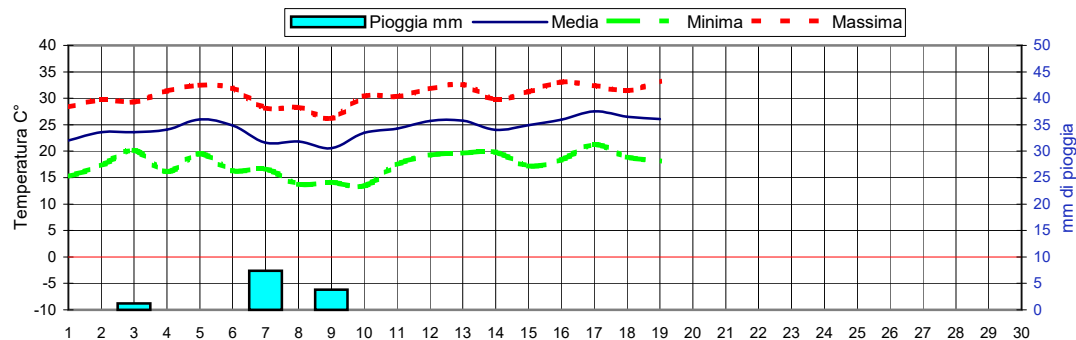

Andamento temperature medie,minime,massime,pioggia  
Zona pianura - Giugno 2022

Grafici relativi alla durata in ore della bagnatura fogliare dei giorni: Giovedì, Venerdì, Sabato, Domenica

Pioggia in mm caduta complessivamente nell'anno 2022 e confronto con il 2021

Precipitazioni totali del mese di Giugno 2022 e confronti con media e con l'anno 2021

Temperatura media del terreno a 20 cm di profondità - Mese Giugno 2022 e confronto con il 2021

Umidità media -settimana dal 6/6/22 al 12/6/22

### Andamento temperature medie,minime,massime,pioggia Zona collina - Giugno 2022