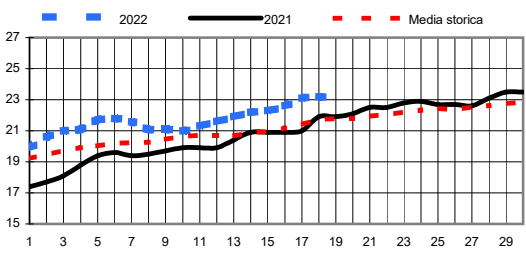

| Somme termiche 2022 |        | e 2021 | Valori simili nel 2021 sono stati raggiunti il | Situazione generale   |
|---------------------|--------|--------|--|---|
| Base 0              | 1977,4 | 1851,0 | 24 Giugno                                      | Si mantiene una configurazione caratterizzata da un'area di alta pressione che interessa tutta l'Italia. Temperature stazionarie. |
| Base 10             | 698,0  | 554,4  | 28 Giugno                                      |   |

Andamento temperature medie,minime,massime,pioggia  
Zona pianura - Giugno 2022

Grafici relativi alla durata in ore della bagnatura fogliare dei giorni: Giovedì, Venerdì, Sabato, Domenica

Pioggia in mm caduta complessivamente nell'anno 2022 e confronto con il 2021

Precipitazioni totali del mese di Giugno 2022 e confronti con media e con l'anno 2021

Temperatura media del terreno a 20 cm di profondità - Mese Giugno 2022 e confronto con il 2021

Umidità media -settimana dal 6/6/22 al 12/6/22