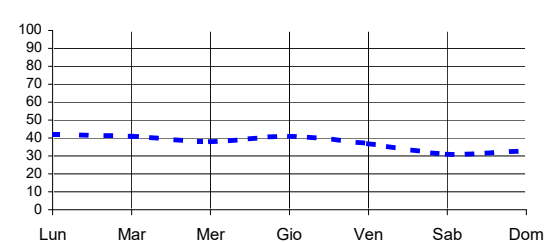

| Somme termiche 2022 |        | e 2021 | Valori simili nel 2021 sono stati raggiunti il | Situazione generale   |
|---------------------|--------|--------|--|---|
| Base 0              | 1977,4 | 1851,0 | 24 Giugno                                      | Si mantiene una configurazione caratterizzata da un'area di alta pressione che interessa tutta l'Italia. Temperature stazionarie. |
| Base 10             | 698,0  | 554,4  | 28 Giugno                                      |   |

Andamento temperature medie,minime,massime,pioggia  
Zona pianura - Giugno 2022

Grafici relativi alla durata in ore della bagnatura fogliare dei giorni: Giovedì, Venerdì, Sabato, Domenica

Pioggia in mm caduta complessivamente nell'anno 2022 e confronto con il 2021

Precipitazioni totali del mese di Giugno 2022 e confronti con media e con l'anno 2021

Temperatura media del terreno a 20 cm di profondità - Mese Giugno 2022 e confronto con il 2021

Umidità media -settimana dal 6/6/22 al 12/6/22