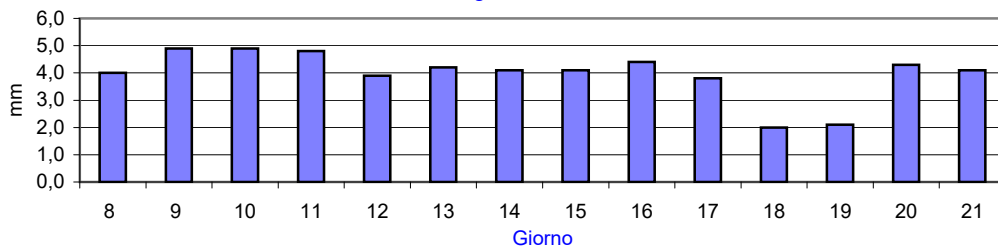

ET0 Agosto 2022 dal giorno 8 al 21

Il prossimo aggiornamento verrà effettuato : Giovedì 25 Agosto 2022