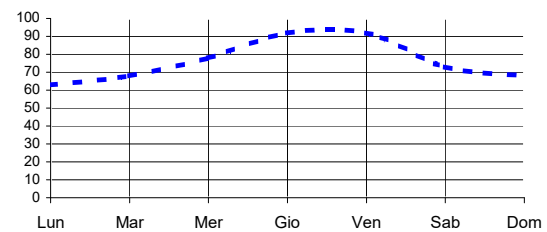

Per tutte le prossime 72 ore si ristabiliranno condizioni soleggiate con qualche isolato temporale serale. Temp.in leggero aumento.

Andamento temperature medie,minime,massime,pioggia
Zona pianura - Agosto 2022

Grafici relativi alla durata in ore della bagnatura fogliare dei giorni: Giovedì, Venerdì, Sabato, Domenica

Pioggia in mm caduta complessivamente nell'anno 2022 e confronto con il 2021

Precipitazioni totali del mese di Agosto 2022 e confronti con media e con l'anno 2021

Temperatura media del terreno a 20 cm di profondità - Mese Agosto 2022 e confronto con il 2021

Umidità media -settimana dal 15/8/22 al 21/8/22

Andamento temperature medie,minime,massime,pioggia Zona collina - Agosto 2022