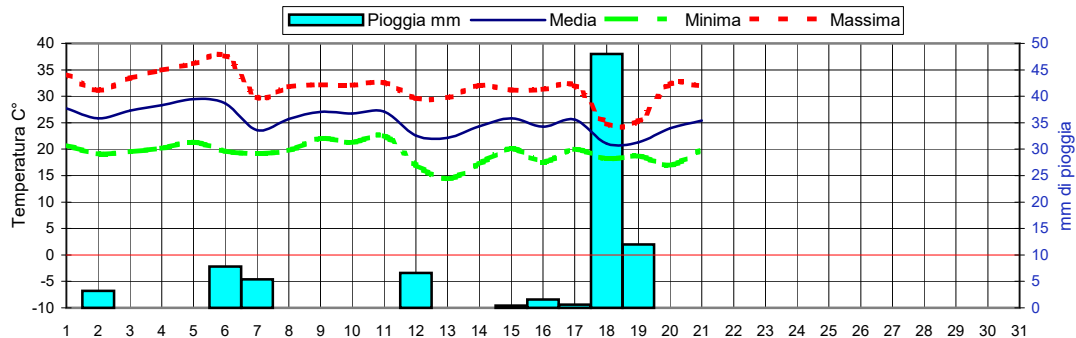

Grafici relativi alla durata in ore della bagnatura fogliare dei giorni: Giovedì, Venerdì, Sabato, Domenica

Pioggia in mm caduta complessivamente nell'anno 2022 e confronto con il 2021

Precipitazioni totali del mese di Agosto 2022 e confronti con media e con l'anno 2021

Temperatura media del terreno a 20 cm di profondità - Mese Agosto 2022 e confronto con il 2021

Umidità media -settimana dal 15/8/22 al 21/8/22

Andamento temperature medie,minime,massime,pioggia Zona collina - Agosto 2022