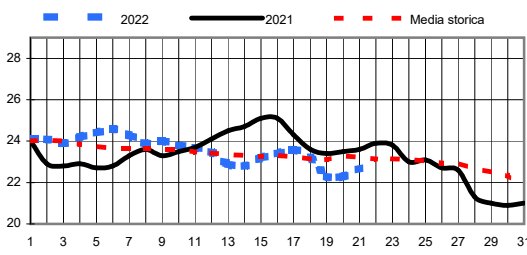

Informazioni agrometeorologiche, fitosanitarie ed osservazioni di campagna
www.agrinorddest.it

Stagione Estate
21/6 al 23/9

| Previsioni per : | Martedì 23 | Mercoledì 24 | Giovedì 25 | Agosto 2021 |
|-------------------------------|-----------------------------|-----------------------------|-----------------------------|--|
| Stato del cielo | | | | Lun.23 Mar.24 Mer.25 Gio.26 Ven.27 Sab.28 Dom.29 |
| Probabilità di precipitazione | 00-12 | Bassa 20% | Bassa 15% | Molto bassa 5% |
| | 12-24 | Bassa 20% | Bassa 20% | Bassa 10% |
| Fenomeni particolari | Nuvolosità variabile | Nuvolosità pomeridiana | Velature alla sera | |
| Temperatura prevista | Massima 29,5 Minima 17,5 | Massima 30,0 Minima 17,0 | Massima 30,5 Minima 18,5 | |
| Sole :Sorge :Tramonta | 6,27 20,10 | 6,28 20,09 | 6,29 20,07 | |

Per tutte le prossime 72 ore si ristabiliranno condizioni soleggiate con qualche isolato temporale serale. Temp.in leggero aumento.

Andamento temperature medie,minime,massime,pioggia
Zona pianura - Agosto 2022

Grafici relativi alla durata in ore della bagnatura fogliare dei giorni: Giovedì, Venerdì, Sabato, Domenica

Pioggia in mm caduta complessivamente nell'anno 2022 e confronto con il 2021

Precipitazioni totali del mese di Agosto 2022 e confronti con media e con l'anno 2021

Temperatura media del terreno a 20 cm di profondità - Mese Agosto 2022 e confronto con il 2021

Umidità media -settimana dal 15/8/22 al 21/8/22

Andamento temperature medie,minime,massime,pioggia Zona collina - Agosto 2022