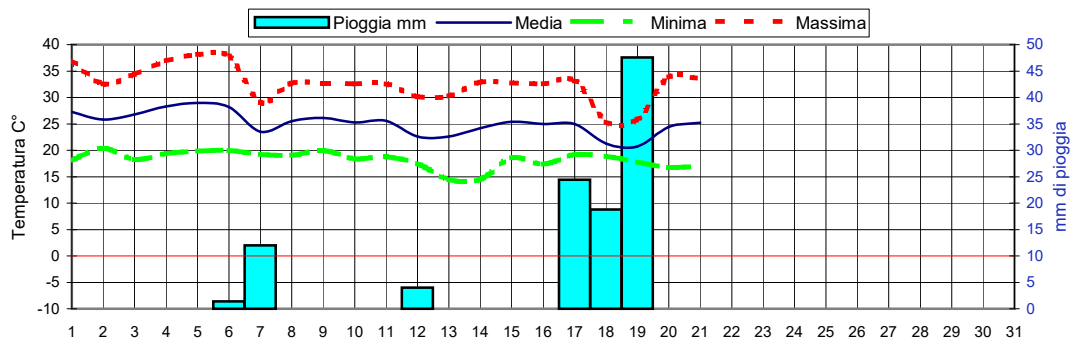

Informazioni agrometeorologiche, fitosanitarie ed osservazioni di campagna
www.agrinorddest.it

Stagione Estate
21/6 al 23/9

| Previsioni per : | Martedì 23 | Mercoledì 24 | Giovedì 25 | Agosto 2021 |
|-------------------------------|-----------------------------|-----------------------------|-----------------------------|--|
| Stato del cielo | | | | Lun.23 Mar.24 Mer.25 Gio.26 Ven.27 Sab.28 Dom.29 |
| Probabilità di precipitazione | 00-12 | Bassa 20% | Bassa 15% | Molto bassa 5% |
| | 12-24 | Bassa 20% | Bassa 20% | Bassa 10% |
| Fenomeni particolari | Nuvolosità variabile | Nuvolosità pomeridiana | Velature alla sera | |
| Temperatura prevista | Massima 29,5 Minima 17,5 | Massima 30,0 Minima 17,0 | Massima 30,5 Minima 18,5 | |
| Sole :Sorge :Tramonta | 6,27 20,10 | 6,28 20,09 | 6,29 20,07 | |

| Somme termiche 2022 | e 2021 | Valori simili nel 2021 sono stati raggiunti il | Situazione generale |
|---------------------|--------|--|---------------------|
| Base 0 | 3624,9 | 3227,0 | 31 Agosto |
| Base 10 | 1715,6 | 1500,4 | 9 Settembre |

Per tutte le prossime 72 ore si ristabiliranno condizioni soleggiate con qualche isolato temporale serale. Temp.in leggero aumento.

Andamento temperature medie,minime,massime,pioggia
Zona pianura - Agosto 2022