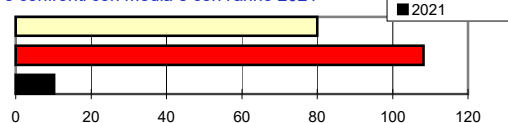

| Somme termiche 2022 | e 2021 | Valori simili nel 2021 sono stati raggiunti il | Situazione generale |
|---------------------|--------|--|---------------------|
| Base 0 | 3624,9 | 3227,0 | 31 Agosto |
| Base 10 | 1715,6 | 1500,4 | 9 Settembre |

Per tutte le prossime 72 ore si ristabiliranno condizioni soleggiate con qualche isolato temporale serale. Temp.in leggero aumento.

Andamento temperature medie,minime,massime,pioggia
Zona pianura - Agosto 2022

Grafici relativi alla durata in ore della bagnatura fogliare dei giorni: Giovedì, Venerdì, Sabato, Domenica

Pioggia in mm caduta complessivamente nell'anno 2022 e confronto con il 2021

Precipitazioni totali del mese di Agosto 2022 e confronti con media e con l'anno 2021