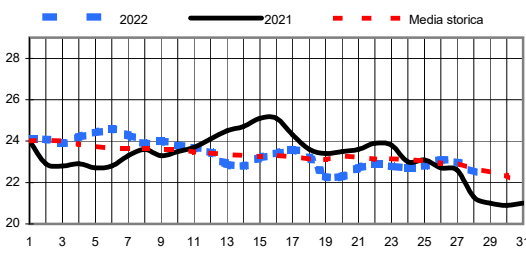

Informazioni agrometeorologiche, fitosanitarie ed osservazioni di campagna
www.agrinorddest.it

Stagione Estate
21/6 al 23/9

Previsioni per :	Martedì 30	Mercoledì 31	Giovedì 1	Agosto 2021
Stato del cielo				Lun.30
Probabilità di precipitazione	Bassa 20%	Alta 70%	Media 50%	Mar.31
	Bassa 20%	Alta 80%	Alta 80%	Settembre
Fenomeni particolari	Nuvolosità variabile	Rovesci/temporali	Rovesci/temporali	Mer.1
Temperatura prevista	Massima 30,5 Minima 19,0	Massima 27,5 Minima 20,0	Massima 25,0 Minima 18,5	Gio.2
Sole :Sorge	6,35	6,36	6,38	Ven.3
:Tramonta	19,58	19,56	19,54	Sab.4
				Dom.5

Somme termiche 2022	e 2021	Valori simili nel 2021 sono stati raggiunti il	Situazione generale
Base 0	3794,6	3579,7	7 Settembre
Base 10	1815,2	1583,2	18 Settembre

Nei prossimi giorni, correnti da Ovest daranno origine a situazioni di moderata instabilità. Probabili piogge su tutte le zone.

Andamento temperature medie,minime,massime,pioggia
Zona pianura - Agosto 2022

Grafici relativi alla durata in ore della bagnatura fogliare dei giorni: Giovedì, Venerdì, Sabato, Domenica

Pioggia in mm caduta complessivamente nell'anno 2022 e confronto con il 2021

Precipitazioni totali del mese di Agosto 2022 e confronti con media e con l'anno 2021

Temperatura media del terreno a 20 cm di profondità - Mese Agosto 2022 e confronto con il 2021

Umidità media -settimana dal 22/8/22 al 28/8/22