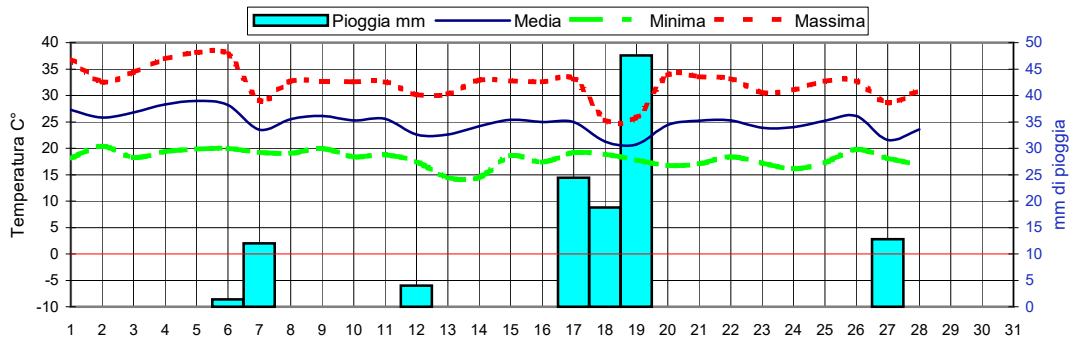

Informazioni agrometeorologiche, fitosanitarie ed osservazioni di campagna
www.agrinorddest.it

Stagione Estate
21/6 al 23/9

Previsioni per :	Martedì 30	Mercoledì 31	Giovedì 1	Agosto 2021
Stato del cielo				Lun.30
Probabilità di precipitazione	Bassa 20%	Alta 70%	Media 50%	Mar.31
	Bassa 20%	Alta 80%	Alta 80%	Settembre
Fenomeni particolari	Nuvolosità variabile	Rovesci/temporali	Rovesci/temporali	Mer.1
Temperatura prevista	Massima 30,5 Minima 19,0	Massima 27,5 Minima 20,0	Massima 25,0 Minima 18,5	Gio.2
Sole :Sorge	6,35	6,36	6,38	Ven.3
:Tramonta	19,58	19,56	19,54	Sab.4
				Dom.5

Somme termiche 2022	e 2021	Valori simili nel 2021 sono stati raggiunti il	Situazione generale
Base 0	3794,6	3579,7	7 Settembre
Base 10	1815,2	1583,2	18 Settembre

Nei prossimi giorni, correnti da Ovest daranno origine a situazioni di moderata instabilità. Probabili piogge su tutte le zone.

Andamento temperature medie,minime,massime,pioggia
Zona pianura - Agosto 2022

Grafici relativi alla durata in ore della bagnatura fogliare dei giorni: Giovedì, Venerdì, Sabato, Domenica

Pioggia in mm caduta complessivamente nell'anno 2022 e confronto con il 2021