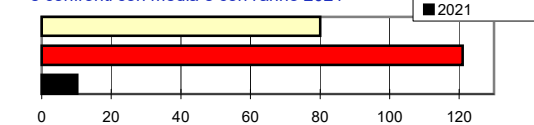

Somme termiche 2022	e 2021	Valori simili nel 2021 sono stati raggiunti il	Situazione generale
Base 0	3794,6	3579,7	7 Settembre
Base 10	1815,2	1583,2	18 Settembre

Nei prossimi giorni, correnti da Ovest daranno origine a situazioni di moderata instabilità. Probabili piogge su tutte le zone.

Andamento temperature medie,minime,massime,pioggia
Zona pianura - Agosto 2022

Grafici relativi alla durata in ore della bagnatura fogliare dei giorni: Giovedì, Venerdì, Sabato, Domenica

Pioggia in mm caduta complessivamente nell'anno 2022 e confronto con il 2021

Precipitazioni totali del mese di Agosto 2022 e confronti con media e con l'anno 2021

Temperatura media del terreno a 20 cm di profondità - Mese Agosto 2022 e confronto con il 2021

Umidità media -settimana dal 22/8/22 al 28/8/22