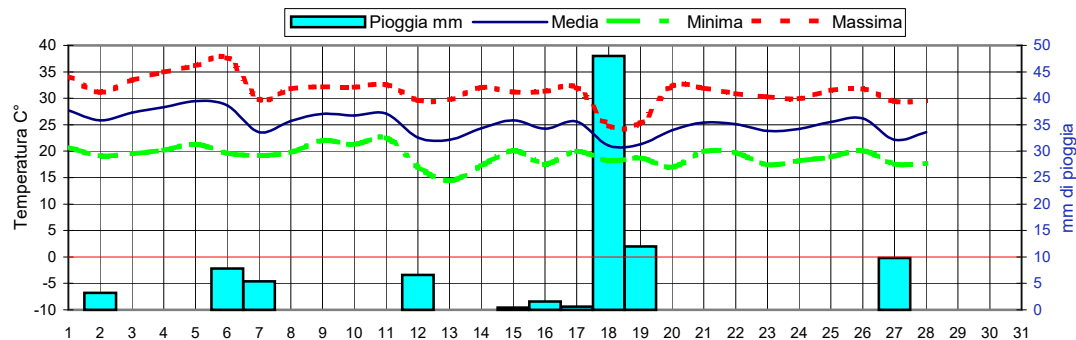

Fasi lunari ; **Settembre**
Luna nuova Domenica 25
Primo quarto Sabato 3
Luna piena Sabato 10
Ultimo quarto Sabato 17

Informazioni agrometeorologiche, fitosanitarie ed osservazioni di campagna
www.agrinorddest.it

Andamento temperature medie,minime,massime,pioggia Zona collina - Agosto 2022