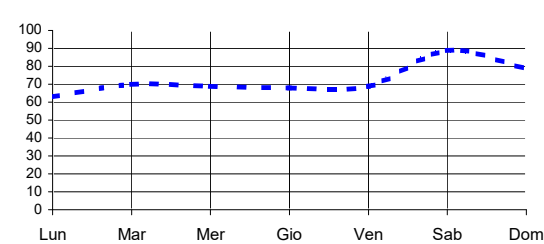

Somme termiche 2022	e 2021	Valori simili nel 2021 sono stati raggiunti il	Situazione generale
Base 0	3794,6	3579,7	7 Settembre
Base 10	1815,2	1583,2	18 Settembre

Nei prossimi giorni, correnti da Ovest daranno origine a situazioni di moderata instabilità. Probabili piogge su tutte le zone.

Andamento temperature medie,minime,massime,pioggia
Zona pianura - Agosto 2022

Grafici relativi alla durata in ore della bagnatura fogliare dei giorni: Giovedì, Venerdì, Sabato, Domenica

Pioggia in mm caduta complessivamente nell'anno 2022 e confronto con il 2021

Precipitazioni totali del mese di Agosto 2022 e confronti con media e con l'anno 2021

Temperatura media del terreno a 20 cm di profondità - Mese Agosto 2022 e confronto con il 2021

Umidità media -settimana dal 22/8/22 al 28/8/22