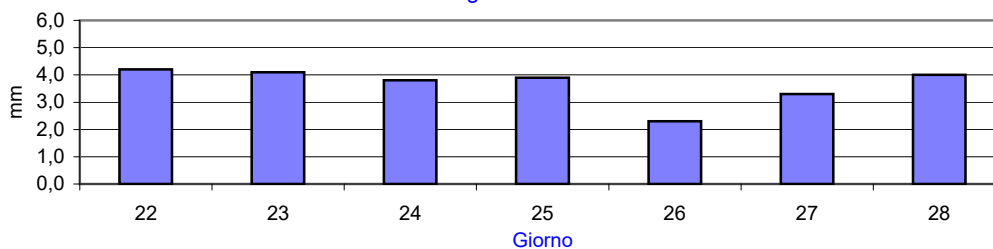

ET0 Agosto 2022 dal giorno 22 al 28

Il prossimo aggiornamento verrà effettuato : Giovedì 1 Settembre 2022