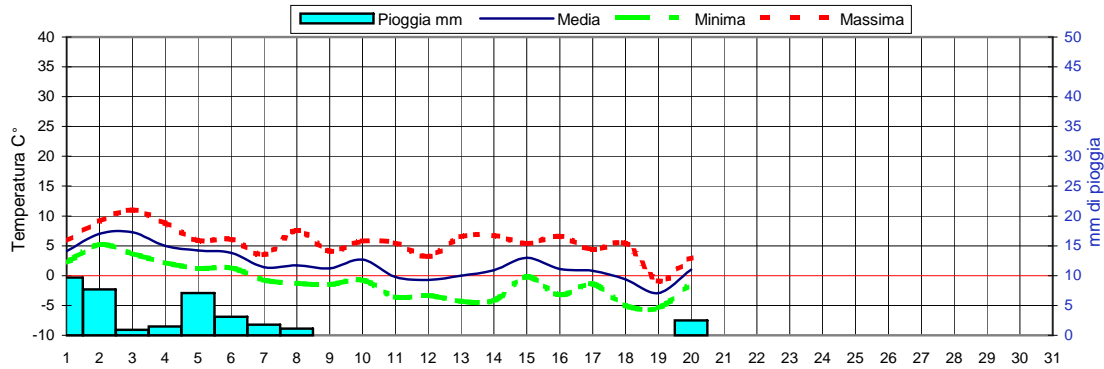

CONSORZIO AGRARIO DEL NORDEST

Gennaio 2021

N.4

Comunicato del 21-1-2021

Informazioni agrometeorologiche, fitosanitarie ed osservazioni di campagna
www.agrinordest.it

Stagione **Inverno**
22/12 al 20/3/21

Previsioni per :	Venerdi 22	Sabato 23	Domenica 24	Lunedì 25
Stato del cielo				
Probabilità di precipitazione	00-12 Media 50%	Media 40%	Bassa 20%	Bassa 20%
	12-24 Media 60%	Media 40%	Bassa 20%	Bassa 20%
Fenomeni particolari	Piogge / vento	Nuvolosità consistente/piogge	Nuvolosità variabile/schiarite	Nuvolosità variabile.
Temperatura prevista	Massima 6,0 Minima 3,0	Massima 8,0 Minima 3,5	Massima 7,5 Minima -1,0 ↓	Massima 5,0 Minima -2,5 ↓
Sole :Sorge :Tramonta	7,47 17,09	7,46 17,11	7,45 17,12	7,44 17,13

Somme termiche 2021	e 2020	Media storica	Situazione generale Nelle prossime ore il Nord Italia sarà interessato dalla formazione di un minimo barico. Saranno probabili piogge.Schiarite da Domenica.	
Base 0	45,3	54,4		
Base 10	0,0	0,0		

Andamento temperature medie,minime,massime,pioggia Zona pianura -Gennaio 2021

Grafici relativi alla durata in ore della bagnatura fogliare dei giorni: Lunedì, Martedì, Mercoledì.

Informazioni agrometeorologiche, fitosanitarie ed osservazioni di campagna
www.agrinordest.it

Fasi lunari Gennaio
Luna nuova Mercoledì 13
Primo quarto Martedì 20
Luna piena Giovedì 28
Ultimo quarto Mercoledì 6

Andamento temperature medie,minime,massime,pioggia Zona collina - Gennaio 2021

Il prossimo aggiornamento verrà effettuato: Lunedì 25 Gennaio 2021