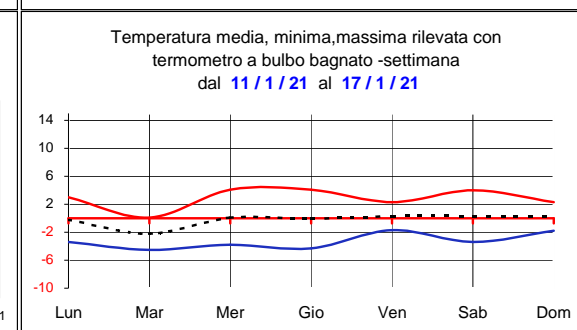

Grafici relativi alla durata in ore della bagnatura fogliare dei giorni: Lunedì, Martedì, Mercoledì.