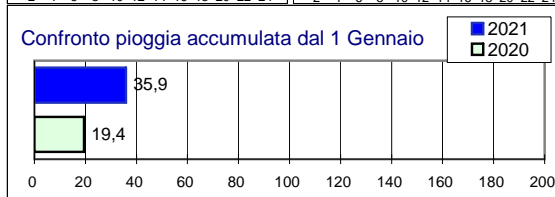

Grafici relativi alla durata in ore della bagnatura fogliare dei giorni: Lunedì, Martedì, Mercoledì.