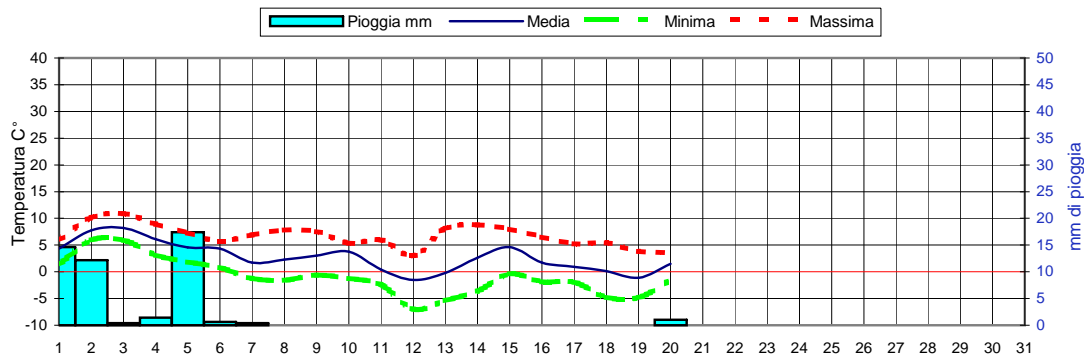

Somme termiche 2021	e 2020	Media storica	Situazione generale Nelle prossime ore il Nord Italia sarà interessato dalla formazione di un minimo barico. Saranno probabili piogge.Schiarite da Domenica.	
Base 0	45,3	54,4		
Base 10	0,0	0,0		

Andamento temperature medie,minime,massime,pioggia Zona pianura -Gennaio 2021

Grafici relativi alla durata in ore della bagnatura fogliare dei giorni: Lunedì, Martedì, Mercoledì.

Informazioni agrometeorologiche, fitosanitarie ed osservazioni di campagna
www.agrinordest.it

Fasi lunari Gennaio
Luna nuova Mercoledì 13
Primo quarto Martedì 20
Luna piena Giovedì 28
Ultimo quarto Mercoledì 6

Andamento temperature medie,minime,massime,pioggia Zona collina - Gennaio 2021

Il prossimo aggiornamento verrà effettuato: Lunedì 25 Gennaio 2021