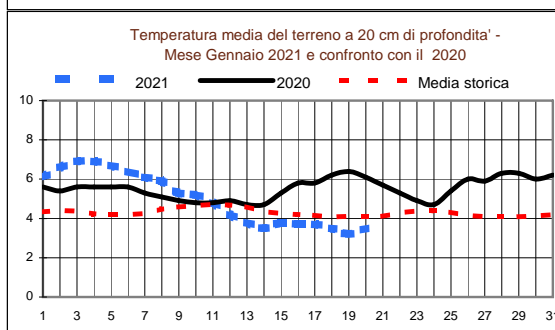

Grafici relativi alla durata in ore della bagnatura fogliare dei giorni: Lunedì, Martedì, Mercoledì.