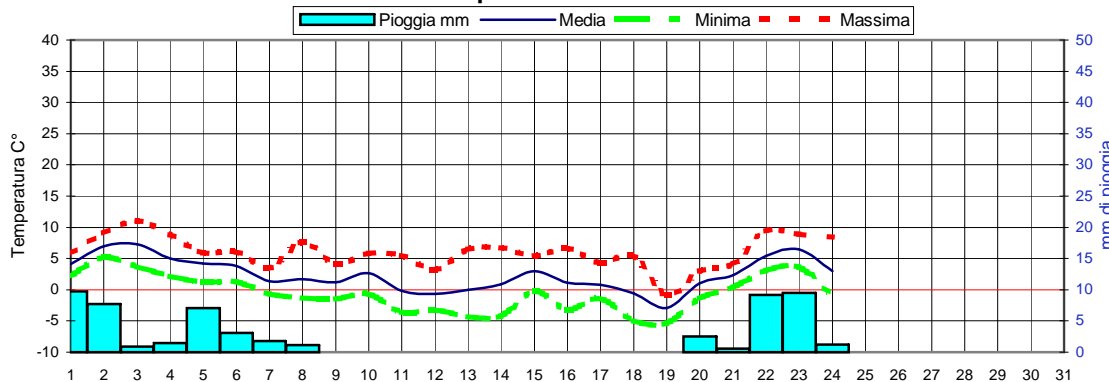

CONSORZIO AGRARIO DEL NORDEST

Informazioni agrometeorologiche, fitosanitarie ed osservazioni di campagna
www.agrinordest.it

Gennaio 2021

N.5

Comunicato del 25-1-2021

Stagione Inverno
22/12 al 20/3/21

Previsioni per :		Martedì 26	Mercoledì 27	Giovedì 28	Gennaio 2020	
Stato del cielo					Lun.27	
Probabilità di precipitazione	00-12	Bassa 20%	Bassa 15%	Bassa 10%	Mar.28	
	12-24	Bassa 20%	Bassa 10%	Bassa 10%	Mer.29	
Fenomeni particolari		Nebbia/ gelate	Gelate	Nebbia/ gelate	Gio.30	
Temperatura prevista		Massima 5,5 Minima -3,5 ↓	Massima 4,5 Minima -5,0 ↓	Massima 4,0 Minima -6,5 ↓	Ven.31	
Sole :Sorge		7,43	7,42	7,41	Febbraio	
:Tramonta		17,15	17,16	17,18	Sab.1	
Dom.2						
Somme termiche 2021 e 2020		Valori simili nel 2020 sono stati raggiunti il		Situazione generale: Correnti da Nord interesseranno le Alpi anche nei prossimi giorni. Temperature in sensibile diminuzione con gelate notturne.		
Base 0	62,6	64,6	23 Gennaio			
Base 10	0,0	0,0	-----			

Andamento temperature medie,minime,massime,pioggia Zona pianura - Gennaio 2021

Grafici relativi alla durata in ore della bagnatura fogliare dei giorni: Giovedì, Venerdì, Sabato, Domenica

Pioggia in mm caduta complessivamente nell'anno 2021 e confronto con il 2020

Precipitazioni totali del mese di Gennaio 2021 e confronti con media e con l'anno 2020

Temperatura media del terreno a 20 cm di profondità' - Mese Gennaio 2021 e confronto con il 2020

Umidità media -settimana dal 18/1/21 al 24/1/21

Fasi lunari Gennaio

Luna nuova Mercoledì 13
Primo quarto Martedì 20
Luna piena Giovedì 28
Ultimo quarto Mercoledì 6

Andamento temperature medie,minime,massime,pioggia Zona collina - Gennaio 2021

ET0 Gennaio 2021 dal giorno 18 al 24