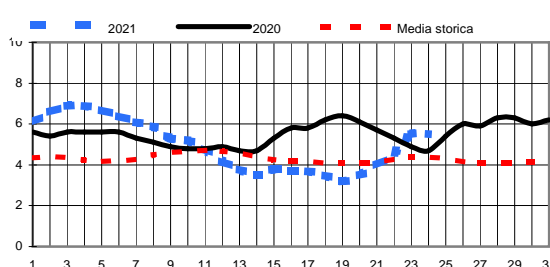

CONSORZIO AGRARIO DEL NORDEST

Informazioni agrometeorologiche, fitosanitarie ed osservazioni di campagna
www.agrinordest.it

Gennaio 2021

N.5

Comunicato del 25-1-2021

Stagione Inverno
22/12 al 20/3/21

Previsioni per :		Martedì 26	Mercoledì 27	Giovedì 28	Gennaio 2020	
Stato del cielo					Lun.27	
Probabilità di precipitazione	00-12	Bassa 20%	Bassa 15%	Bassa 10%	Mar.28	
	12-24	Bassa 20%	Bassa 10%	Bassa 10%	Mer.29	
Fenomeni particolari		Nebbia/ gelate	Gelate	Nebbia/ gelate	Gio.30	
Temperatura prevista		Massima 5,5 Minima -3,5 ↓	Massima 4,5 Minima -5,0 ↓	Massima 4,0 Minima -6,5 ↓	Ven.31	
Sole :Sorge		7,43	7,42	7,41	Febbraio	
:Tramonta		17,15	17,16	17,18	Sab.1	
Dom.2						
Somme termiche 2021 e 2020		Valori simili nel 2020 sono stati raggiunti il		Situazione generale: Correnti da Nord interesseranno le Alpi anche nei prossimi giorni. Temperature in sensibile diminuzione con gelate notturne.		
Base 0	62,6	64,6	23 Gennaio			
Base 10	0,0	0,0	-----			

Andamento temperature medie,minime,massime,pioggia Zona pianura - Gennaio 2021

Grafici relativi alla durata in ore della bagnatura fogliare dei giorni: Giovedì, Venerdì, Sabato, Domenica

Pioggia in mm caduta complessivamente nell'anno 2021 e confronto con il 2020

Precipitazioni totali del mese di Gennaio 2021 e confronti con media e con l'anno 2020

Temperatura media del terreno a 20 cm di profondità' - Mese Gennaio 2021 e confronto con il 2020

Umidità media -settimana dal 18/1/21 al 24/1/21

Fasi lunari Gennaio

Luna nuova Mercoledì 13
Primo quarto Martedì 20
Luna piena Giovedì 28
Ultimo quarto Mercoledì 6

Andamento temperature medie,minime,massime,pioggia Zona collina - Gennaio 2021

ET0 Gennaio 2021 dal giorno 18 al 24