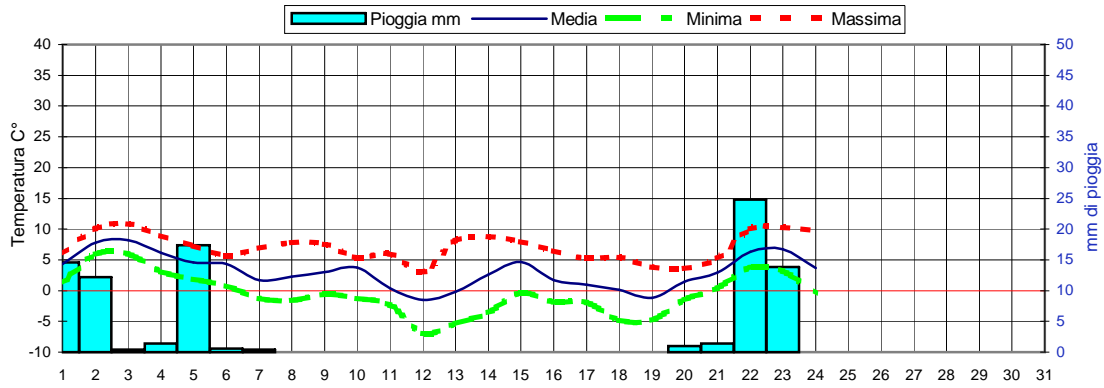

Andamento temperature medie,minime,massime,pioggia Zona pianura - Gennaio 2021

Grafici relativi alla durata in ore della bagnatura fogliare dei giorni: Giovedì, Venerdì, Sabato, Domenica

Pioggia in mm caduta complessivamente nell'anno 2021 e confronto con il 2020

Precipitazioni totali del mese di Gennaio 2021 e confronti con media e con l'anno 2020

Temperatura media del terreno a 20 cm di profondità' - Mese Gennaio 2021 e confronto con il 2020

Umidità media -settimana dal 18/1/21 al 24/1/21

Fasi lunari Gennaio

Luna nuova Mercoledì 13
Primo quarto Martedì 20
Luna piena Giovedì 28
Ultimo quarto Mercoledì 6

Andamento temperature medie,minime,massime,pioggia Zona collina - Gennaio 2021

ET0 Gennaio 2021 dal giorno 18 al 24