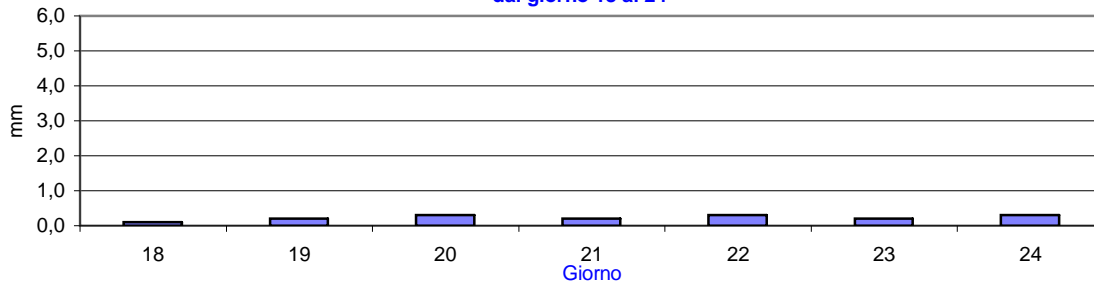

Precipitazioni totali del mese di Gennaio 2021 e confronti con media e con l'anno 2020

Temperatura media del terreno a 20 cm di profondità' - Mese Gennaio 2021 e confronto con il 2020

Umidità media -settimana dal 18/1/21 al 24/1/21

Fasi lunari Gennaio

Luna nuova Mercoledì 13
Primo quarto Martedì 20
Luna piena Giovedì 28
Ultimo quarto Mercoledì 6

Andamento temperature medie,minime,massime,pioggia Zona collina - Gennaio 2021

ET0 Gennaio 2021 dal giorno 18 al 24