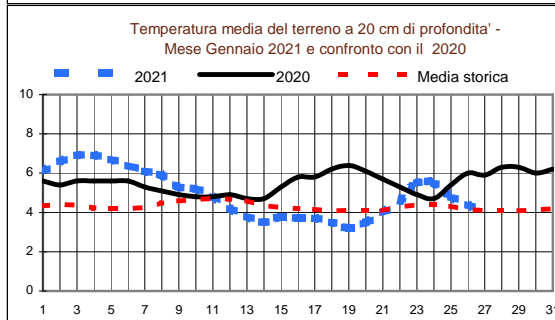

CONSORZIO AGRARIO DEL NORDEST

Informazioni agrometeorologiche, fitosanitarie ed osservazioni di campagna
www.agrinordest.it

Gennaio 2021

N.6

Comunicato del 28-1-2021

Stagione **Inverno**
22/12 al 20/3/21

Previsioni per :	Venerdi 29	Sabato 30	Domenica 31	F e b r a i o	Lunedì 1
Stato del cielo					
Probabilità di precipitazione	00-12: Bassa 20%	Bassa 20%	Media 40%		Bassa 20%
	12-24: Media 40%	Alta 80%	Bassa 20%		Bassa 20%
Fenomeni particolari	Nuvolosità in aumento nella sera	Piogge nella sera/notte	Piogge al primo mattino/vento		Nuvolosità variabile/nebbie
Temperatura prevista	Massima 3,5 Minima -4,5	Massima 5,5 Minima -1,5	Massima 8,5 Minima 3,0	Massima 7,0 Minima 2,0	
Sole :Sorge :Tramonta	7,40 17,19	7,39 17,21	7,38 17,22	7,37 17,23	

Somme termiche 2021	e 2020	Media storica	Situazione generale Un vortice di bassa pressione con associato un fronte perturbato, interesserà le nostre zone, la sera/notte di Sabato e le prime ore di Domenica	
Base 0	67,2	79,4		72,9
Base 10	0,0	0,0		0,0

Andamento temperature medie,minime,massime,pioggia
Zona pianura -Gennaio 2021

Grafici relativi alla durata in ore della bagnatura foliageare dei giorni: Lunedì, Martedì, Mercoledì.

Giorni di pioggia: **Gennaio**
Media mensile: 6
Dal 1 Gennaio al 27: 11

Informazioni agrometeorologiche, fitosanitarie ed osservazioni di campagna
www.agrinordest.it

Fasi lunari Gennaio
Luna nuova Mercoledì 13
Primo quarto Martedì 20
Luna piena Giovedì 28
Ultimo quarto Mercoledì 6