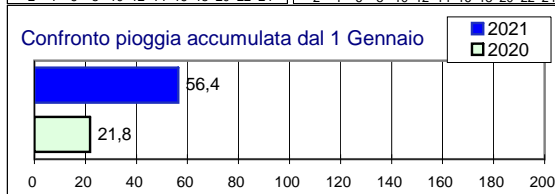

CONSORZIO AGRARIO DEL NORDEST

Informazioni agrometeorologiche, fitosanitarie ed osservazioni di campagna
www.agrinordest.it

Gennaio 2021

N.6

Comunicato del 28-1-2021

Stagione **Inverno**
22/12 al 20/3/21

Previsioni per :	Venerdi 29	Sabato 30	Domenica 31	F e b r a i o	Lunedì 1
Stato del cielo					
Probabilità di precipitazione	00-12: Bassa 20%	Bassa 20%	Media 40%		Bassa 20%
	12-24: Media 40%	Alta 80%	Bassa 20%		Bassa 20%
Fenomeni particolari	Nuvolosità in aumento nella sera	Piogge nella sera/notte	Piogge al primo mattino/vento		Nuvolosità variabile/nebbie
Temperatura prevista	Massima 3,5 Minima -4,5	Massima 5,5 Minima -1,5	Massima 8,5 Minima 3,0	Massima 7,0 Minima 2,0	
Sole :Sorge :Tramonta	7,40 17,19	7,39 17,21	7,38 17,22	7,37 17,23	

Somme termiche 2021	e 2020	Media storica	Situazione generale Un vortice di bassa pressione con associato un fronte perturbato, interesserà le nostre zone, la sera/notte di Sabato e le prime ore di Domenica	
Base 0	67,2	79,4		72,9
Base 10	0,0	0,0		0,0

Andamento temperature medie,minime,massime,pioggia
Zona pianura -Gennaio 2021

Grafici relativi alla durata in ore della bagnatura foliageare dei giorni: Lunedì, Martedì, Mercoledì.

Giorni di pioggia: **Gennaio**
Media mensile: 6
Dal 1 Gennaio al 27: 11

Informazioni agrometeorologiche, fitosanitarie ed osservazioni di campagna
www.agrinordest.it

Fasi lunari Gennaio
Luna nuova Mercoledì 13
Primo quarto Martedì 20
Luna piena Giovedì 28
Ultimo quarto Mercoledì 6