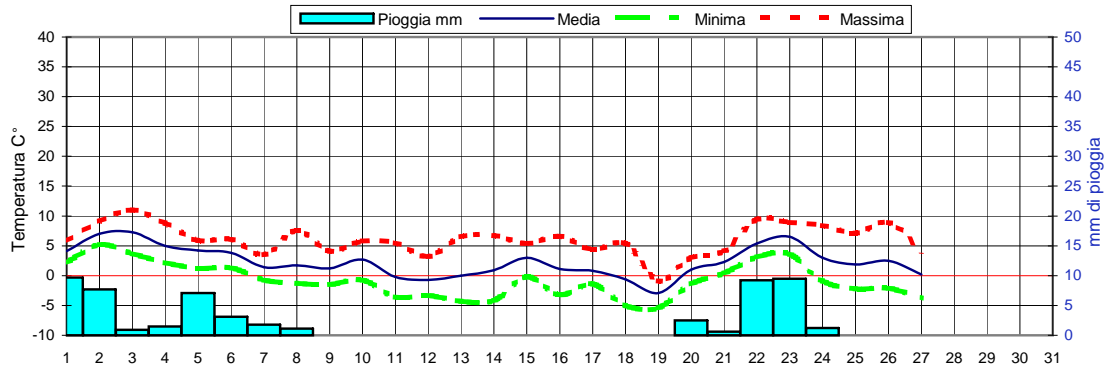

CONSORZIO AGRARIO DEL NORDEST

Informazioni agrometeorologiche, fitosanitarie ed osservazioni di campagna
www.agrinordest.it

Gennaio 2021

N.6

Comunicato del 28-1-2021

Stagione **Inverno**
22/12 al 20/3/21

Previsioni per :	Venerdi 29	Sabato 30	Domenica 31	F e b r a i o	Lunedì 1
Stato del cielo					
Probabilità di precipitazione	00-12: Bassa 20%	Bassa 20%	Media 40%		Bassa 20%
	12-24: Media 40%	Alta 80%	Bassa 20%		Bassa 20%
Fenomeni particolari	Nuvolosità in aumento nella sera	Piogge nella sera/notte	Piogge al primo mattino/vento		Nuvolosità variabile/nebbie
Temperatura prevista	Massima 3,5 Minima -4,5	Massima 5,5 Minima -1,5	Massima 8,5 Minima 3,0	Massima 7,0 Minima 2,0	
Sole :Sorge :Tramonta	7,40 17,19	7,39 17,21	7,38 17,22	7,37 17,23	

Somme termiche 2021	e 2020	Media storica	Situazione generale Un vortice di bassa pressione con associato un fronte perturbato, interesserà le nostre zone, la sera/notte di Sabato e le prime ore di Domenica	
Base 0	67,2	79,4		72,9
Base 10	0,0	0,0		0,0

Andamento temperature medie,minime,massime,pioggia
Zona pianura -Gennaio 2021

Grafici relativi alla durata in ore della bagnatura foliageare dei giorni: Lunedì, Martedì, Mercoledì.

Giorni di pioggia: **Gennaio**
Media mensile: 6
Dal 1 Gennaio al 27: 11