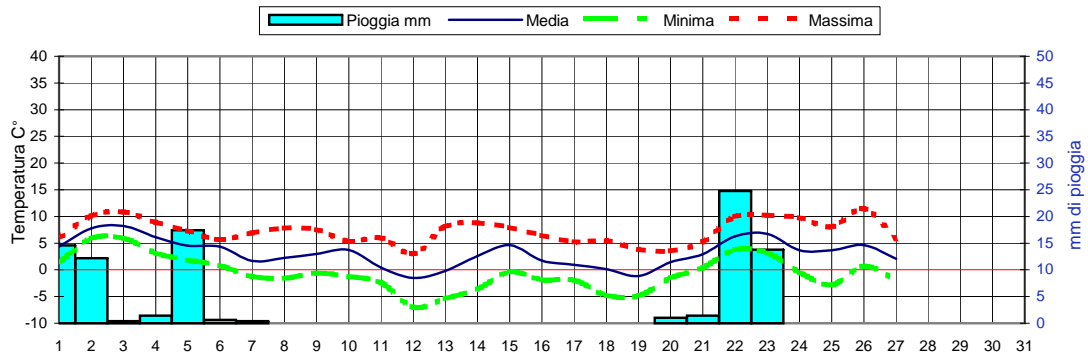

Somme termiche 2021	e 2020	Media storica	Situazione generale Un vortice di bassa pressione con associato un fronte perturbato, interesserà le nostre zone, la sera/notte di Sabato e le prime ore di Domenica	
Base 0	67,2	79,4		72,9
Base 10	0,0	0,0		0,0

Andamento temperature medie,minime,massime,pioggia
Zona pianura -Gennaio 2021

Grafici relativi alla durata in ore della bagnatura foliageare dei giorni: Lunedì, Martedì, Mercoledì.

Giorni di pioggia: **Gennaio**
Media mensile: 6
Dal 1 Gennaio al 27: 11

Informazioni agrometeorologiche, fitosanitarie ed osservazioni di campagna
www.agrinordest.it

Fasi lunari Gennaio
Luna nuova Mercoledì 13
Primo quarto Martedì 20
Luna piena Giovedì 28
Ultimo quarto Mercoledì 6

Andamento temperature medie,minime,massime,pioggia Zona collina - Gennaio 2021

Il prossimo aggiornamento verrà effettuato: Lunedì 1 Febbraio 2021