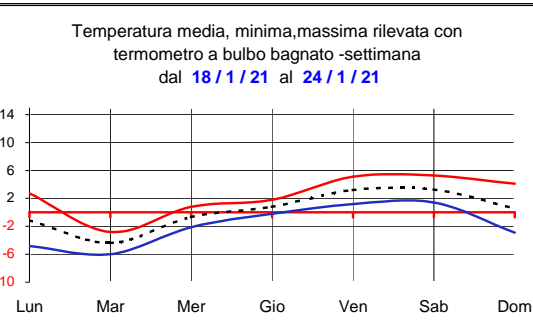

CONSORZIO AGRARIO DEL NORDEST

Informazioni agrometeorologiche, fitosanitarie ed osservazioni di campagna
www.agrinordest.it

Gennaio 2021

N.6

Comunicato del 28-1-2021

Stagione **Inverno**
22/12 al 20/3/21

Previsioni per :	Venerdi 29	Sabato 30	Domenica 31	F e b r a i o	Lunedì 1
Stato del cielo					
Probabilità di precipitazione	00-12: Bassa 20%	Bassa 20%	Media 40%		Bassa 20%
	12-24: Media 40%	Alta 80%	Bassa 20%		Bassa 20%
Fenomeni particolari	Nuvolosità in aumento nella sera	Piogge nella sera/notte	Piogge al primo mattino/vento		Nuvolosità variabile/nebbie
Temperatura prevista	Massima 3,5 Minima -4,5	Massima 5,5 Minima -1,5	Massima 8,5 Minima 3,0	Massima 7,0 Minima 2,0	
Sole :Sorge :Tramonta	7,40 17,19	7,39 17,21	7,38 17,22	7,37 17,23	

Somme termiche 2021	e 2020	Media storica	Situazione generale Un vortice di bassa pressione con associato un fronte perturbato, interesserà le nostre zone, la sera/notte di Sabato e le prime ore di Domenica	
Base 0	67,2	79,4		72,9
Base 10	0,0	0,0		0,0

Andamento temperature medie,minime,massime,pioggia
Zona pianura -Gennaio 2021

Grafici relativi alla durata in ore della bagnatura foliageare dei giorni: Lunedì, Martedì, Mercoledì.

Giorni di pioggia: **Gennaio**
Media mensile: 6
Dal 1 Gennaio al 27: 11

Informazioni agrometeorologiche, fitosanitarie ed osservazioni di campagna
www.agrinordest.it

Fasi lunari Gennaio
Luna nuova Mercoledì 13
Primo quarto Martedì 20
Luna piena Giovedì 28
Ultimo quarto Mercoledì 6