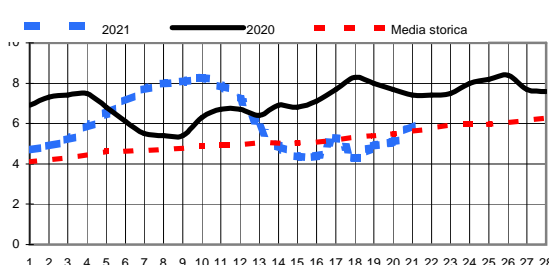

Temperatura media del terreno a 20 cm di profondità - Mese Febbraio 2021 e confronto con il 2020