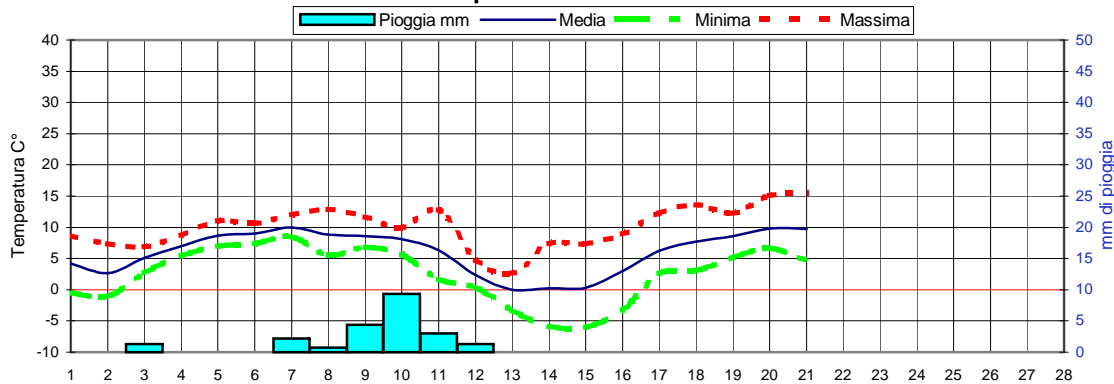

Previsioni per :		Martedì 23	Mercoledì 24	Giovedì 25	Febbraio 2020	
Stato del cielo					Lun.24	
Probabilità di precipitazione	00-12	Molto bassa 5%	Molto bassa 5%	Molto bassa 5%	Mar.25	
	12-24	Bassa 10%	Molto bassa 5%	Bassa 10%	Mer.26	
Fenomeni particolari		Foschie dense nebbie	Nebbie al mattino	Nebbie al mattino	Gio.27	
Temperatura prevista		Massima 13,5 Minima 4,0	Massima 14,5 Minima 4,5	Massima 14,8 Minima 5,0	Ven.28	
Sole :Sorge :Tramonta		7,05 17,55	7,03 17,57	7,01 17,58	Sab.29	
					Marzo	
					Dom.1	
Somme termiche 2021 e 2020		e 2020		Valori simili nel 2020 sono stati raggiunti il	Situazione generale:	
Base 0	204,6	244,7	16 febbraio	Un campo di alta pressione si estende su tutta l'Italia garantendo una configurazione stabile per tutte le prossime 96 ore. Temperature in aumento.		
Base 10	0,0	0,0	-----			

## Andamento temperature medie,minime,massime,pioggia Zona pianura - Febbraio 2021