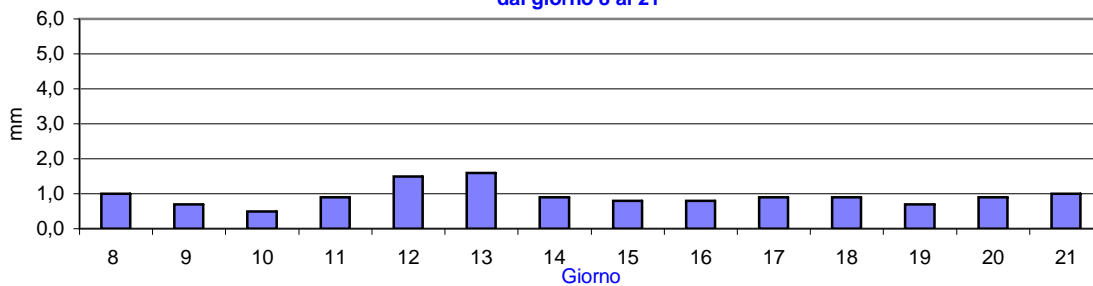

ETO Febbraio 2021 dal giorno 8 al 21

Il prossimo aggiornamento verrà effettuato : Giovedì 25 Febbraio 2021