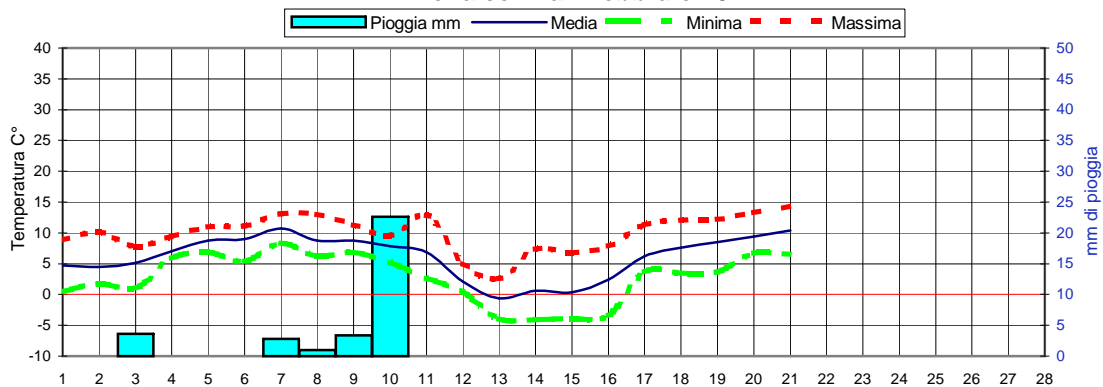

Fasi lunari Febbraio

Luna nuova Giovedì 11
Primo quarto Venerdì 19
Luna piena Sabato 27
Ultimo quarto Giovedì 4

Andamento temperature medie,minime,massime,pioggia Zona collina - Febbraio 2021