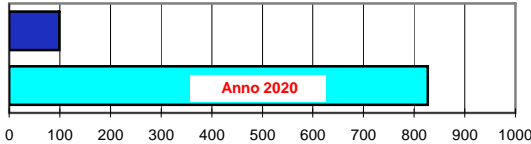

Pioggia in mm caduta complessivamente nell'anno 2021 e confronto con il 2020