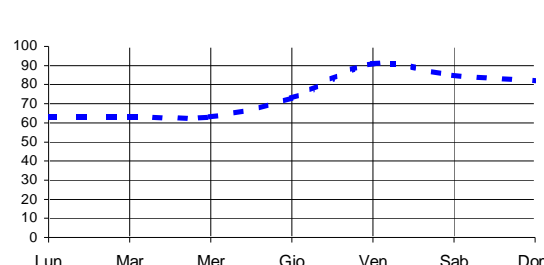

Umidità media -settimana dal 15/2/21 al 21/2/21