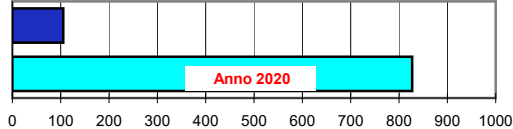

Somme termiche 2021	e 2020	Valori simili nel 2020 sono stati raggiunti il	Situazione generale:
Base 0	377,9	10 Marzo	La pressione è in diminuzione; un flusso di correnti fredde da Nord- Est dalla giornata di domani si estenderà su tutta l'Italia. Pericolo di gelate.
Base 10	2,5	12 Marzo	

Andamento temperature medie,minime,massime,pioggia Zona pianura - Marzo 2021

Grafici relativi alla durata in ore della bagnatura fogliare dei giorni: Giovedì, Venerdì, Sabato, Domenica

Pioggia in mm caduta complessivamente nell'anno 2021 e confronto con il 2020