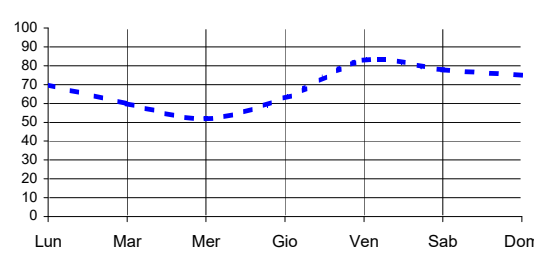

Somme termiche 2021	e 2020	Valori simili nel 2020 sono stati raggiunti il	Situazione generale:
Base 0	377,9	10 Marzo	La pressione è in diminuzione; un flusso di correnti fredde da Nord- Est dalla giornata di domani si estenderà su tutta l'Italia. Pericolo di gelate.
Base 10	2,5	12 Marzo	

Andamento temperature medie,minime,massime,pioggia Zona pianura - Marzo 2021

Grafici relativi alla durata in ore della bagnatura fogliare dei giorni: Giovedì, Venerdì, Sabato, Domenica

Pioggia in mm caduta complessivamente nell'anno 2021 e confronto con il 2020

Precipitazioni totali del mese di Marzo 2021 e confronti con media e con l'anno 2020

Temperatura media del terreno a 20 cm di profondità - Mese Marzo 2021 e confronto con il 2020

Umidità media -settimana dal 8/3/21 al 14/3/21