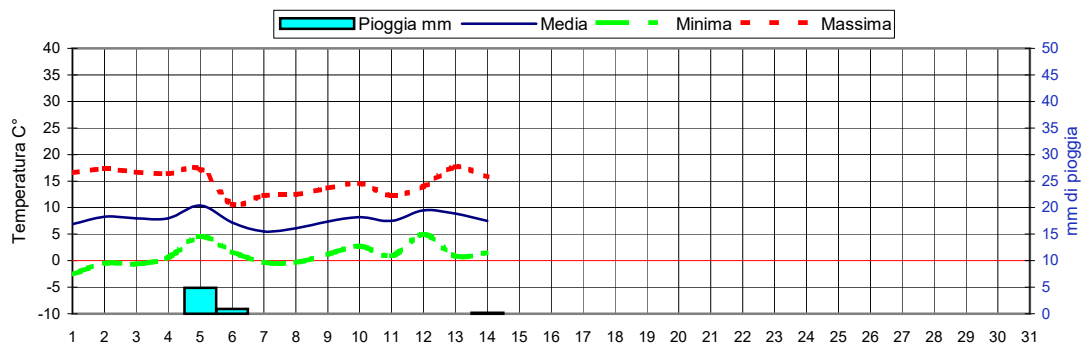

CONSORZIO AGRARIO DEL NORDEST

Marzo 2021

N.18

Comunicato del 15-3-2021

Stagione **Inverno**
22/12 al 20/3/21

Informazioni agrometeorologiche, fitosanitarie ed osservazioni di campagna
www.agrinorddest.it

Previsioni per :	Martedì 16	Mercoledì 17	Giovedì 18	Marzo 2020	
Stato del cielo				Lun.16	
Probabilità di precipitazione	00-12	Molto bassa 5%	Bassa 15%	Mar.17	
	12-24	Bassa 10%	Bassa 15%	Mer.18	
Fenomeni particolari	Leggere gelate	Gelate	Gelate	Gio.19	
Temperatura prevista	Massima 14,5 Minima 0,0	Massima 13,5 Minima -0,5	Massima 11,5 Minima -1,5	Ven.20	
Sole :Sorge :Tramonta	6,27 18,24	6,25 18,25	6,23 18,26	Sab.21	
				Dom.22	

Somme termiche 2021	e 2020	Valori simili nel 2020 sono stati raggiunti il	Situazione generale:
Base 0	377,9	10 Marzo	La pressione è in diminuzione; un flusso di correnti fredde da Nord- Est dalla giornata di domani si estenderà su tutta l'Italia. Pericolo di gelate.
Base 10	2,5	12 Marzo	

Andamento temperature medie,minime,massime,pioggia Zona pianura - Marzo 2021

Grafici relativi alla durata in ore della bagnatura fogliare dei giorni: Giovedì, Venerdì, Sabato, Domenica

Pioggia in mm caduta complessivamente nell'anno 2021 e confronto con il 2020