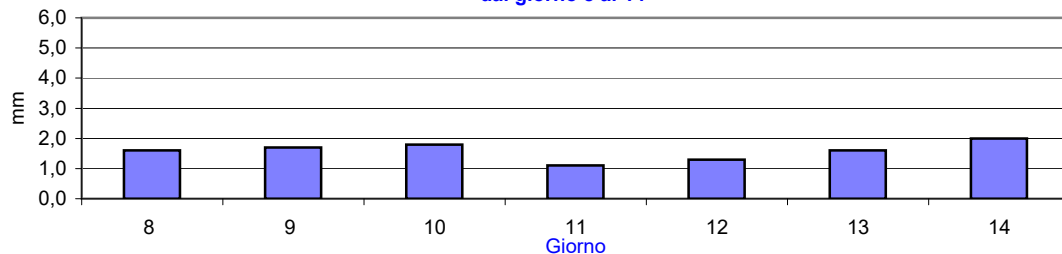

ET0 Marzo 2021 dal giorno 8 al 14

Il prossimo aggiornamento verrà effettuato : Giovedì 18 Marzo 2021