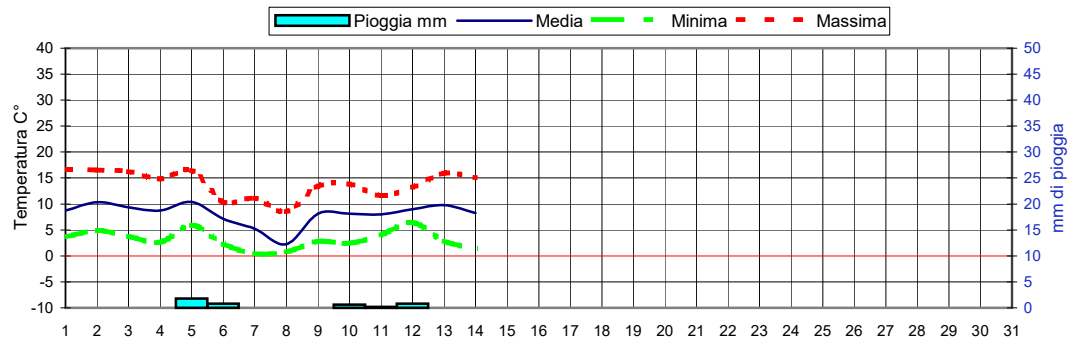

Andamento temperature medie,minime,massime,pioggia Zona pianura - Marzo 2021

Grafici relativi alla durata in ore della bagnatura fogliare dei giorni: Giovedì, Venerdì, Sabato, Domenica

Pioggia in mm caduta complessivamente nell'anno 2021 e confronto con il 2020

Precipitazioni totali del mese di Marzo 2021 e confronti con media e con l'anno 2020

Temperatura media del terreno a 20 cm di profondità - Mese Marzo 2021 e confronto con il 2020

Umidità media -settimana dal 8/3/21 al 14/3/21

Informazioni agrometeorologiche, fitosanitarie ed osservazioni di campagna
www.agrinordest.it

Andamento temperature medie,minime,massime,pioggia Zona collina - Marzo 2021

ET0 Marzo 2021 dal giorno 8 al 14