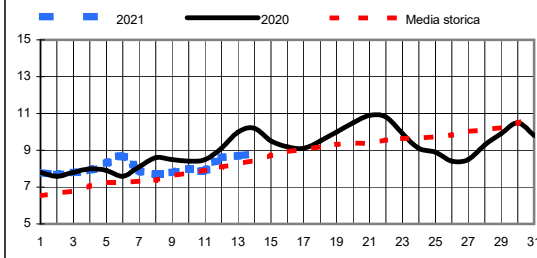

Somme termiche 2021	e 2020	Valori simili nel 2020 sono stati raggiunti il	Situazione generale:
Base 0	377,9	10 Marzo	La pressione è in diminuzione; un flusso di correnti fredde da Nord- Est dalla giornata di domani si estenderà su tutta l'Italia. Pericolo di gelate.
Base 10	2,5	12 Marzo	

Andamento temperature medie,minime,massime,pioggia Zona pianura - Marzo 2021

Grafici relativi alla durata in ore della bagnatura fogliare dei giorni: Giovedì, Venerdì, Sabato, Domenica

Pioggia in mm caduta complessivamente nell'anno 2021 e confronto con il 2020

Precipitazioni totali del mese di Marzo 2021 e confronti con media e con l'anno 2020

Temperatura media del terreno a 20 cm di profondità - Mese Marzo 2021 e confronto con il 2020

Umidità media -settimana dal 8/3/21 al 14/3/21