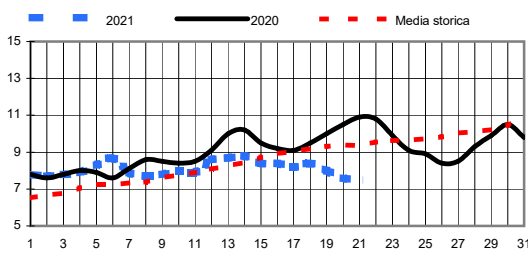

Somme termiche 2021	e 2020	Valori simili nel 2020 sono stati raggiunti il	Situazione generale:
Base 0	424,3	501,4	L'aria fredda che interessa tutta l'Italia tenderà lentamente a spostarsi verso Est. Graduale aumento delle temperature minime da Mercoledì
Base 10	2,5	14,8	12 Marzo

Andamento temperature medie,minime,massime,pioggia Zona pianura - Marzo 2021

Grafici relativi alla durata in ore della bagnatura fogliare dei giorni: Giovedì, Venerdì, Sabato, Domenica

Pioggia in mm caduta complessivamente nell'anno 2021 e confronto con il 2020

Precipitazioni totali del mese di Marzo 2021 e confronti con media e con l'anno 2020

Temperatura media del terreno a 20 cm di profondità - Mese Marzo 2021 e confronto con il 2020

Umidità media -settimana dal 15/3/21 al 21/3/21