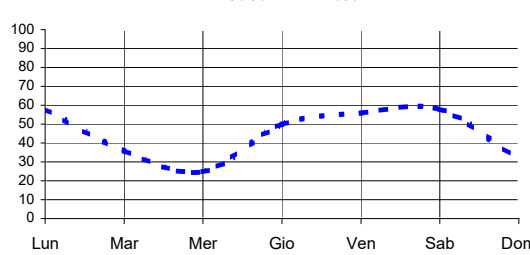

Somme termiche 2021	e 2020	Valori simili nel 2020 sono stati raggiunti il	Situazione generale:
Base 0	424,3	501,4	L'aria fredda che interessa tutta l'Italia tenderà lentamente a spostarsi verso Est. Graduale aumento delle temperature minime da Mercoledì
Base 10	2,5	14,8	12 Marzo

Andamento temperature medie,minime,massime,pioggia Zona pianura - Marzo 2021

Grafici relativi alla durata in ore della bagnatura fogliare dei giorni: Giovedì, Venerdì, Sabato, Domenica

Pioggia in mm caduta complessivamente nell'anno 2021 e confronto con il 2020

Precipitazioni totali del mese di Marzo 2021 e confronti con media e con l'anno 2020

Temperatura media del terreno a 20 cm di profondità - Mese Marzo 2021 e confronto con il 2020

Umidità media -settimana dal 15/3/21 al 21/3/21