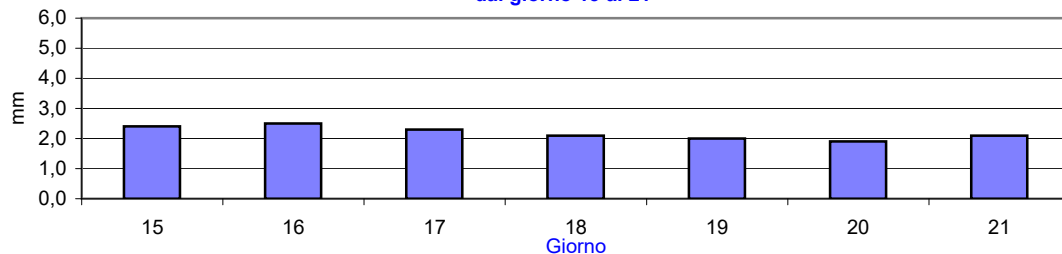

ET0 Marzo 2021 dal giorno 15 al 21

Il prossimo aggiornamento verrà effettuato : Giovedì 25 Marzo 2021