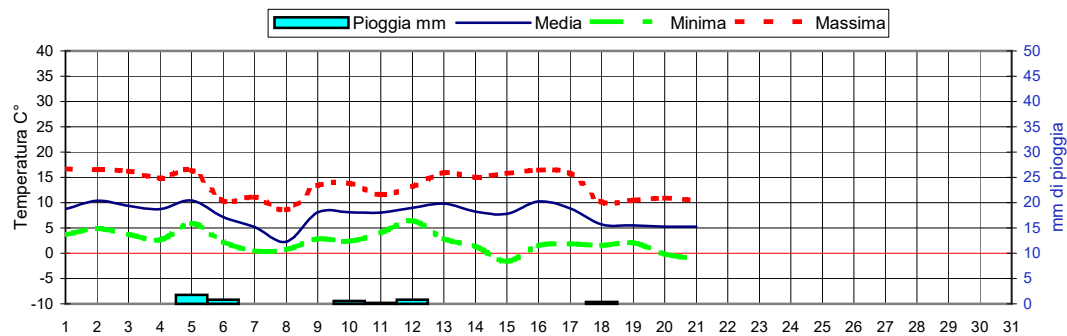

Andamento temperature medie,minime,massime,pioggia Zona pianura - Marzo 2021

Grafici relativi alla durata in ore della bagnatura fogliare dei giorni: Giovedì, Venerdì, Sabato, Domenica

Pioggia in mm caduta complessivamente nell'anno 2021 e confronto con il 2020

Precipitazioni totali del mese di Marzo 2021 e confronti con media e con l'anno 2020

Temperatura media del terreno a 20 cm di profondità - Mese Marzo 2021 e confronto con il 2020

Umidità media -settimana dal 15/3/21 al 21/3/21

Informazioni agrometeorologiche, fitosanitarie ed osservazioni di campagna
www.agrinorddest.it

Andamento temperature medie,minime,massime,pioggia Zona collina - Marzo 2021

ET0 Marzo 2021 dal giorno 15 al 21