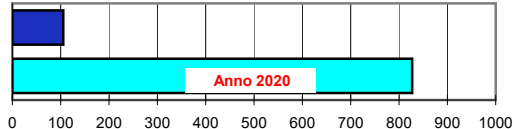

Somme termiche 2021	e 2020	Valori simili nel 2020 sono stati raggiunti il	Situazione generale:
Base 0	424,3	501,4	L'aria fredda che interessa tutta l'Italia tenderà lentamente a spostarsi verso Est. Graduale aumento delle temperature minime da Mercoledì
Base 10	2,5	14,8	12 Marzo

Andamento temperature medie,minime,massime,pioggia Zona pianura - Marzo 2021

Grafici relativi alla durata in ore della bagnatura fogliare dei giorni: Giovedì, Venerdì, Sabato, Domenica

Pioggia in mm caduta complessivamente nell'anno 2021 e confronto con il 2020