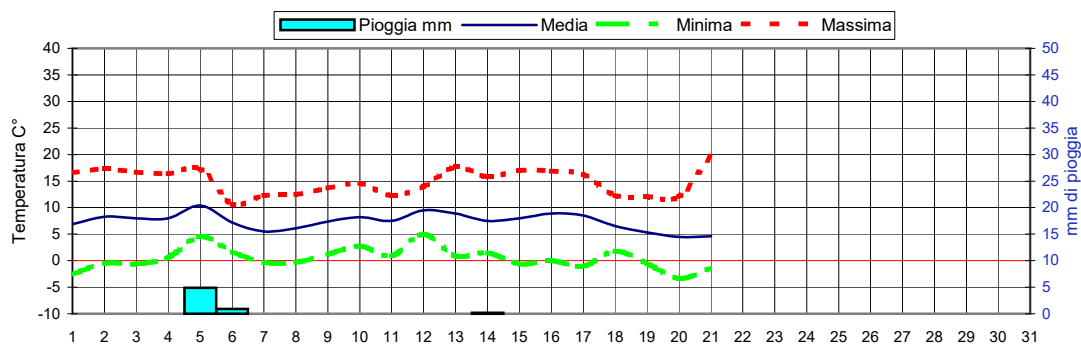

CONSORZIO AGRARIO DEL NORDEST

Marzo 2021

N.20

Comunicato del 22-3-2021

Stagione Primavera
20/3 al 21/6

Informazioni agrometeorologiche, fitosanitarie ed osservazioni di campagna
www.agrinorddest.it

Previsioni per :	Martedì 23	Mercoledì 24	Giovedì 25	Marzo 2020	
Stato del cielo				Lun.23	
Probabilità di precipitazione	00-12	Molto bassa 5%	Molto bassa 5%	Mar.24	
	12-24	Molto bassa 5%	Molto bassa 5%	Mer.25	
Fenomeni particolari	Gelate	Leggere gelate	Diminuzione rischio gelo	Gio.26	
Temperatura prevista	Massima 12,5 Minima -1,5	Massima 14,5 Minima -0,8	Massima 15,5 Minima 0,5	Ven.27	
Sole :Sorge :Tramonta	6,14 18,33	6,12 18,34	6,10 18,35	Sab.28	
				Dom.29	

Somme termiche 2021	e 2020	Valori simili nel 2020 sono stati raggiunti il	Situazione generale:
Base 0	424,3	501,4	L'aria fredda che interessa tutta l'Italia tenderà lentamente a spostarsi verso Est. Graduale aumento delle temperature minime da Mercoledì
Base 10	2,5	14,8	12 Marzo

Andamento temperature medie,minime,massime,pioggia Zona pianura - Marzo 2021

Grafici relativi alla durata in ore della bagnatura fogliare dei giorni: Giovedì, Venerdì, Sabato, Domenica

Pioggia in mm caduta complessivamente nell'anno 2021 e confronto con il 2020