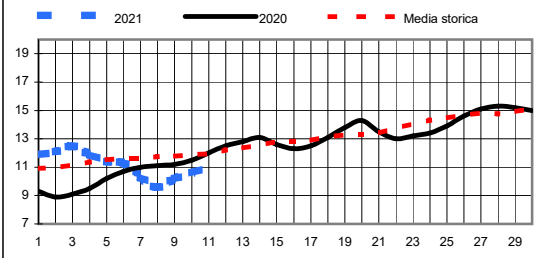

Somme termiche 2021	e 2020	Valori simili nel 2020 sono stati raggiunti il
Base 0	659,4	725,2
Base 10	43,6	57,0
		7 Aprile
		9 Aprile

**Situazione generale:**  
Dopo il passaggio del nucleo perturbato attualmente sulle nostre zone, è atteso un nuovo ingresso di aria fredda da Nord.

Andamento temperature medie,minime,massime,pioggia  
Zona pianura - Aprile 2021

Grafici relativi alla durata in ore della bagnatura fogliare dei giorni: Giovedì, Venerdì, Sabato, Domenica

Pioggia in mm caduta complessivamente nell'anno 2021 e confronto con il 2020

Precipitazioni totali del mese di Aprile 2021 e confronti con media e con l'anno 2020

Temperatura media del terreno a 20 cm di profondità - Mese Aprile 2021 e confronto con il 2020

Umidità media -settimana dal 5/4/21 al 11/4/21

#### Fasi lunari Aprile

Luna nuova Lunedì 12  
Primo quarto Martedì 20  
Luna piena Martedì 27  
Ultimo quarto Domenica 4

Informazioni agrometeorologiche, fitosanitarie ed osservazioni di campagna  
[www.agrinordest.it](http://www.agrinordest.it)