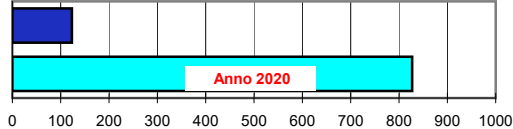

Somme termiche 2021	e 2020	Valori simili nel 2020 sono stati raggiunti il
Base 0	659,4	725,2
Base 10	43,6	57,0
		7 Aprile
		9 Aprile

**Situazione generale:**  
Dopo il passaggio del nucleo perturbato attualmente sulle nostre zone, è atteso un nuovo ingresso di aria fredda da Nord.

Andamento temperature medie,minime,massime,pioggia  
Zona pianura - Aprile 2021

Grafici relativi alla durata in ore della bagnatura fogliare dei giorni: Giovedì, Venerdì, Sabato, Domenica

Pioggia in mm caduta complessivamente nell'anno 2021 e confronto con il 2020

Precipitazioni totali del mese di Aprile 2021 e confronti con media e con l'anno 2020

Temperatura media del terreno a 20 cm di profondità - Mese Aprile 2021 e confronto con il 2020

Umidità media -settimana dal 5/4/21 al 11/4/21