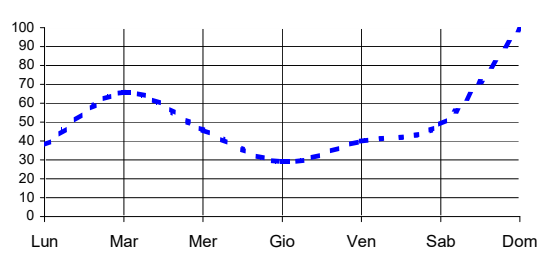

Somme termiche 2021	e 2020	Valori simili nel 2020 sono stati raggiunti il
Base 0	659,4	725,2
Base 10	43,6	57,0
		7 Aprile
		9 Aprile

**Situazione generale:**  
Dopo il passaggio del nucleo perturbato attualmente sulle nostre zone, è atteso un nuovo ingresso di aria fredda da Nord.

Andamento temperature medie,minime,massime,pioggia  
Zona pianura - Aprile 2021

Grafici relativi alla durata in ore della bagnatura fogliare dei giorni: Giovedì, Venerdì, Sabato, Domenica

Pioggia in mm caduta complessivamente nell'anno 2021 e confronto con il 2020

Precipitazioni totali del mese di Aprile 2021 e confronti con media e con l'anno 2020

Temperatura media del terreno a 20 cm di profondità - Mese Aprile 2021 e confronto con il 2020

Umidità media -settimana dal 5/4/21 al 11/4/21

#### Fasi lunari Aprile

Luna nuova Lunedì 12  
Primo quarto Martedì 20  
Luna piena Martedì 27  
Ultimo quarto Domenica 4

Informazioni agrometeorologiche, fitosanitarie ed osservazioni di campagna  
[www.agrinordest.it](http://www.agrinordest.it)