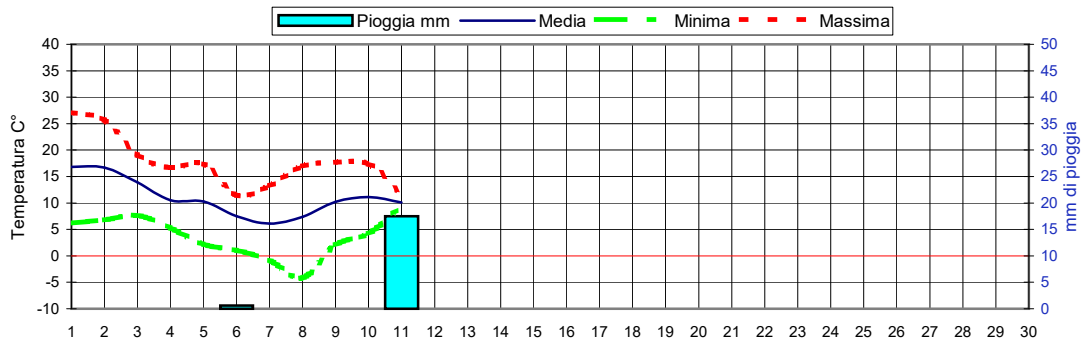

Informazioni agrometeorologiche, fitosanitarie ed osservazioni di campagna  
www.agrinorddest.it

Stagione Primavera  
20/3 al 21/6

Previsioni per :	Martedì 13	Mercoledì 14	Giovedì 15	Aprile 2020	
Stato del cielo				Lun.13	
Probabilità di precipitazione	00-12	Bassa 20%	Bassa 15%	Mar.14	
	12-24	Bassa 20%	Bassa 10%	Mer.15	
Fenomeni particolari	Residue piogge al mattino	Temp.minime basse	Temp.minime basse	Gio.16	
Temperatura prevista	Massima 12,0 Minima 6,0	Massima 13,5 Minima 1,0	Massima 13,8 Minima 1,0	Ven.17	
Sole :Sorge :Tramonta	6,35 20,00	6,33 20,01	6,31 20,02	Sab.18	
				Dom.19	

Somme termiche 2021	e 2020	Valori simili nel 2020 sono stati raggiunti il
Base 0	659,4	725,2
Base 10	43,6	57,0
		7 Aprile
		9 Aprile

**Situazione generale:**  
Dopo il passaggio del nucleo perturbato attualmente sulle nostre zone, è atteso un nuovo ingresso di aria fredda da Nord.

Andamento temperature medie,minime,massime,pioggia  
Zona pianura - Aprile 2021

Grafici relativi alla durata in ore della bagnatura fogliare dei giorni: Giovedì, Venerdì, Sabato, Domenica

Pioggia in mm caduta complessivamente nell'anno 2021 e confronto con il 2020

Precipitazioni totali del mese di Aprile 2021 e confronti con media e con l'anno 2020

Temperatura media del terreno a 20 cm di profondità - Mese Aprile 2021 e confronto con il 2020

Umidità media -settimana dal 5/4/21 al 11/4/21