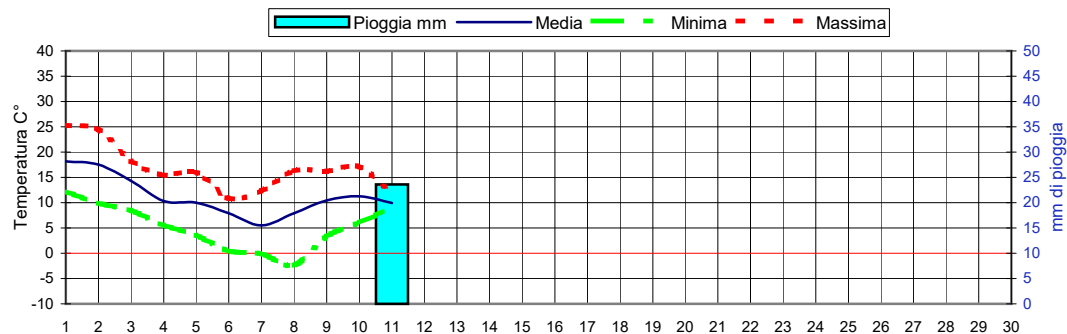

Andamento temperature medie,minime,massime,pioggia  
Zona pianura - Aprile 2021

Grafici relativi alla durata in ore della bagnatura fogliare dei giorni: Giovedì, Venerdì, Sabato, Domenica

Pioggia in mm caduta complessivamente nell'anno 2021 e confronto con il 2020

Precipitazioni totali del mese di Aprile 2021 e confronti con media e con l'anno 2020

Temperatura media del terreno a 20 cm di profondità - Mese Aprile 2021 e confronto con il 2020

Umidità media -settimana dal 5/4/21 al 11/4/21

#### Fasi lunari Aprile

Luna nuova Lunedì 12  
Primo quarto Martedì 20  
Luna piena Martedì 27  
Ultimo quarto Domenica 4

Informazioni agrometeorologiche, fitosanitarie ed osservazioni di campagna  
[www.agrinordest.it](http://www.agrinordest.it)

### Andamento temperature medie,minime,massime,pioggia Zona collina - Aprile 2021