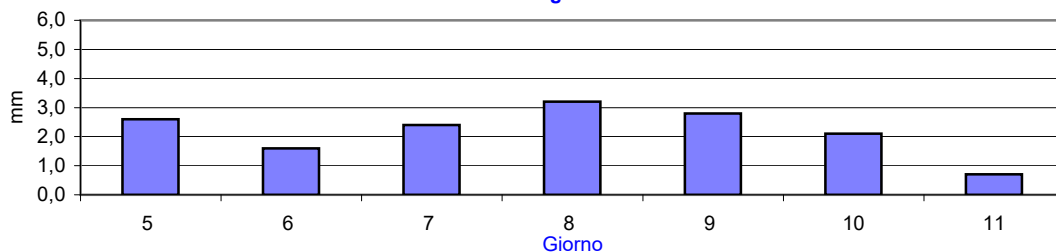

ET0 Aprile 2021 dal 5 al giorno 11

Il prossimo aggiornamento verrà effettuato : Giovedì 15 Aprile 2021