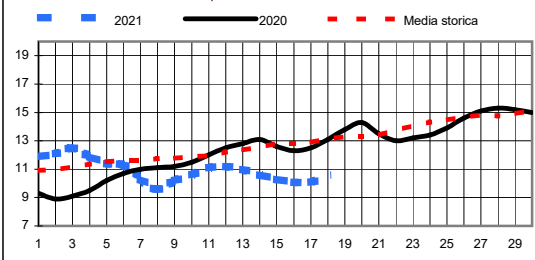

Somme termiche 2021	e 2020	Valori simili nel 2020 sono stati raggiunti il	Situazione generale:
Base 0	722,0	827,3	11 Aprile
Base 10	45,4	82,9	9 Aprile

Si allontana lentamente dalle nostre zone, il nucleo di aria fredda che ha caratterizzato le ultime due settimane. Temp.in aumento da Mercoledì.

Andamento temperature medie,minime,massime,pioggia
Zona pianura - Aprile 2021

Grafici relativi alla durata in ore della bagnatura fogliare dei giorni: Giovedì, Venerdì, Sabato, Domenica

Pioggia in mm caduta complessivamente nell'anno 2021 e confronto con il 2020

Precipitazioni totali del mese di Aprile 2021 e confronti con media e con l'anno 2020

Temperatura media del terreno a 20 cm di profondità - Mese Aprile 2021 e confronto con il 2020

Umidità media -settimana dal 12/4/21 al 18/4/21

Fasi lunari Aprile

Luna nuova Lunedì 12
Primo quarto Martedì 20
Luna piena Martedì 27
Ultimo quarto Domenica 4

Informazioni agrometeorologiche, fitosanitarie ed osservazioni di campagna
www.agrinorddest.it