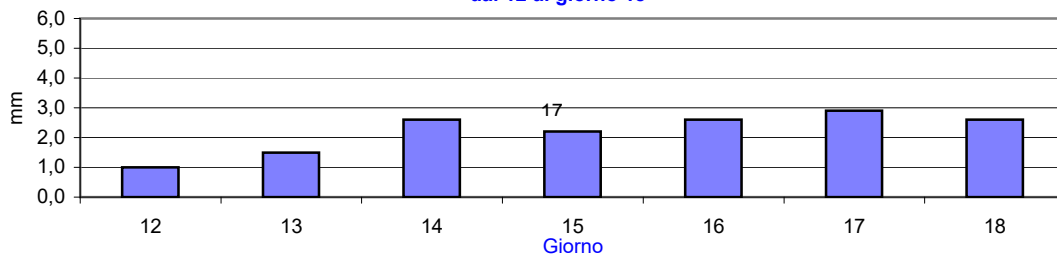

Precipitazioni totali del mese di Aprile 2021 e confronti con media e con l'anno 2020

Temperatura media del terreno a 20 cm di profondità - Mese Aprile 2021 e confronto con il 2020

Umidità media -settimana dal 12/4/21 al 18/4/21

Fasi lunari Aprile

Luna nuova Lunedì 12
Primo quarto Martedì 20
Luna piena Martedì 27
Ultimo quarto Domenica 4

Informazioni agrometeorologiche, fitosanitarie ed osservazioni di campagna
www.agrinorddest.it

Andamento temperature medie,minime,massime,pioggia Zona collina - Aprile 2021

ET0 Aprile 2021 dal 12 al giorno 18

Il prossimo aggiornamento verrà effettuato : Giovedì 22 Aprile 2021