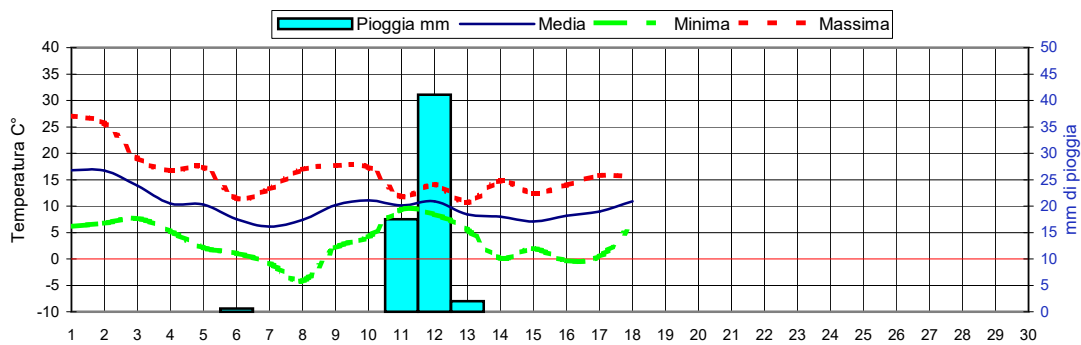

Informazioni agrometeorologiche, fitosanitarie ed osservazioni di campagna
www.agrinordest.it

Stagione Primavera
20/3 al 21/6

Previsioni per :	Martedì 20	Mercoledì 21	Giovedì 22	Aprile 2020	
Stato del cielo				Lun.20	
Probabilità di precipitazione	00-12	Bassa 20%	Bassa 10%	Mar.21	
	12-24	Bassa 20%	Bassa 15%	Mer.22	
Fenomeni particolari	Nuvolosità pomeridiana	Foschie al mattino	Nuvolosità in montagna	Gio.23	
Temperatura prevista	Massima 18,0 Minima 7,0	Massima 18,5 Minima 7,2	Massima 19,5 Minima 8,0	Ven.24	
Sole :Sorge :Tramonta	6,22 20,09	6,21 20,10	6,19 20,11	Sab.25	
				Dom.26	

Somme termiche 2021	e 2020	Valori simili nel 2020 sono stati raggiunti il	Situazione generale:
Base 0	722,0	827,3	11 Aprile
Base 10	45,4	82,9	9 Aprile

Si allontana lentamente dalle nostre zone, il nucleo di aria fredda che ha caratterizzato le ultime due settimane. Temp.in aumento da Mercoledì.

Andamento temperature medie,minime,massime,pioggia
Zona pianura - Aprile 2021

Grafici relativi alla durata in ore della bagnatura fogliare dei giorni: Giovedì, Venerdì, Sabato, Domenica

Pioggia in mm caduta complessivamente nell'anno 2021 e confronto con il 2020

Precipitazioni totali del mese di Aprile 2021 e confronti con media e con l'anno 2020

Temperatura media del terreno a 20 cm di profondità - Mese Aprile 2021 e confronto con il 2020

Umidità media -settimana dal 12/4/21 al 18/4/21