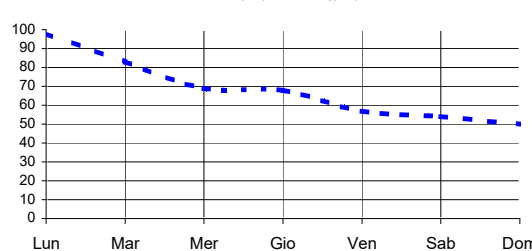

Somme termiche 2021	e 2020	Valori simili nel 2020 sono stati raggiunti il	Situazione generale:
Base 0	722,0	827,3	11 Aprile
Base 10	45,4	82,9	9 Aprile

Si allontana lentamente dalle nostre zone, il nucleo di aria fredda che ha caratterizzato le ultime due settimane. Temp.in aumento da Mercoledì.

Andamento temperature medie,minime,massime,pioggia
Zona pianura - Aprile 2021

Grafici relativi alla durata in ore della bagnatura fogliare dei giorni: Giovedì, Venerdì, Sabato, Domenica

Pioggia in mm caduta complessivamente nell'anno 2021 e confronto con il 2020

Precipitazioni totali del mese di Aprile 2021 e confronti con media e con l'anno 2020

Temperatura media del terreno a 20 cm di profondità - Mese Aprile 2021 e confronto con il 2020

Umidità media -settimana dal 12/4/21 al 18/4/21

Fasi lunari Aprile

Luna nuova Lunedì 12
Primo quarto Martedì 20
Luna piena Martedì 27
Ultimo quarto Domenica 4

Informazioni agrometeorologiche, fitosanitarie ed osservazioni di campagna
www.agrinorddest.it