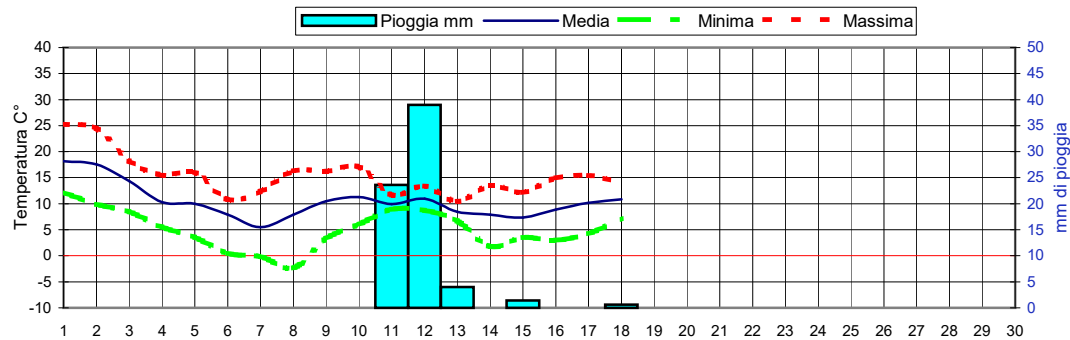

Fasi lunari Aprile

Luna nuova Lunedì 12
Primo quarto Martedì 20
Luna piena Martedì 27
Ultimo quarto Domenica 4

Informazioni agrometeorologiche, fitosanitarie ed osservazioni di campagna
www.agrinorddest.it

Andamento temperature medie,minime,massime,pioggia Zona collina - Aprile 2021