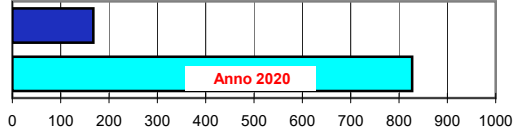

Somme termiche 2021	e 2020	Valori simili nel 2020 sono stati raggiunti il	Situazione generale:
Base 0	722,0	827,3	11 Aprile
Base 10	45,4	82,9	9 Aprile

Si allontana lentamente dalle nostre zone, il nucleo di aria fredda che ha caratterizzato le ultime due settimane. Temp.in aumento da Mercoledì.

Andamento temperature medie,minime,massime,pioggia
Zona pianura - Aprile 2021

Grafici relativi alla durata in ore della bagnatura fogliare dei giorni: Giovedì, Venerdì, Sabato, Domenica

Pioggia in mm caduta complessivamente nell'anno 2021 e confronto con il 2020

Precipitazioni totali del mese di Aprile 2021 e confronti con media e con l'anno 2020

Temperatura media del terreno a 20 cm di profondità - Mese Aprile 2021 e confronto con il 2020

Umidità media -settimana dal 12/4/21 al 18/4/21