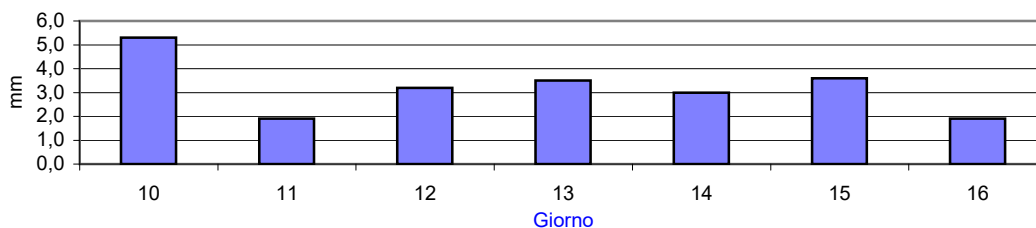

ET0 Maggio 2021 dal giorno 10 al giorno 16

Il prossimo aggiornamento verrà effettuato : Giovedì 20 Maggio 2021

CAMPI SPERIMENTALI CEREALI A PAGLIA

Formazione in campo e innovazione sostenibile applicabile da subito in azienda.

Maggio 2021:
prenota in Agenzia una visita dedicata!