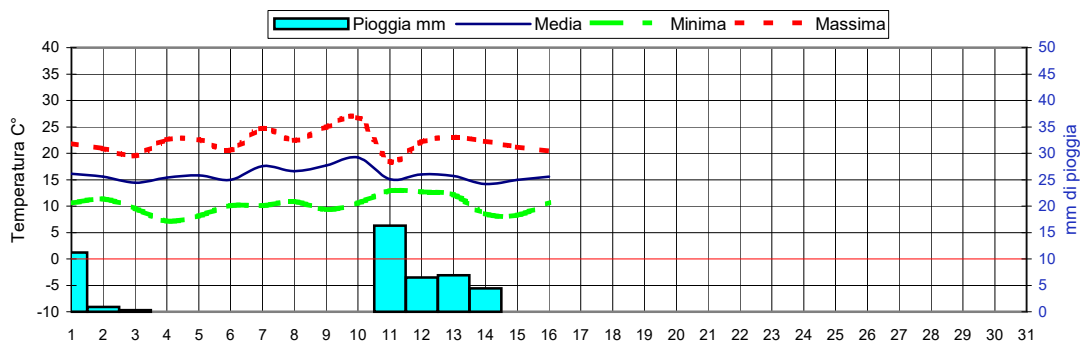

Informazioni agrometeorologiche, fitosanitarie ed osservazioni di campagna  
www.agrinorddest.it

Stagione Primavera  
20/3 al 21/6

Previsioni per :	Martedì 18	Mercoledì 19	Giovedì 20	Maggio 2020
Stato del cielo				Lun.18 Mar.19 Mer.20 Gio.21 Ven.22 Sab.23 Dom.24
Probabilità di precipitazione	00-12	Bassa 20%	Media 40%	Bassa 20%
	12-24	Media 40%	Bassa 20%	Bassa 20%
Fenomeni particolari	Nuvolosità variabile/rovesci	Temporali/schiarite	Nuvolosità variabile	
Temperatura prevista	Massima 23,0 Minima 9,0	Massima 22,0 Minima 11,5	Massima 21,5 Minima 10,5	
Sole :Sorge :Tramonta	5,43 20,43	5,42 20,44	5,41 20,45	

Somme termiche 2021	e 2020	Valori simili nel 2020 sono stati raggiunti il	Situazione generale:
Base 0	1144,9	1313,2	L'area di bassa pressione attualmente sulle nostre zone, tenderà a mantenersi anche nelle prossime 72 ore. Temp.minime in leggera diminuzione.
Base 10	188,3	295,0	
		7 Maggio	

Andamento temperature medie,minime,massime,pioggia  
Zona pianura - Maggio 2021

Grafici relativi alla durata in ore della bagnatura fogliare dei giorni: Giovedì, Venerdì, Sabato, Domenica

Pioggia in mm caduta complessivamente nell'anno 2021 e confronto con il 2020

Precipitazioni totali del mese di Maggio 2021 e confronti con media e con l'anno 2020

Temperatura media del terreno a 20 cm di profondità - Mese Maggio 2021 e confronto con il 2020

Umidità media -settimana dal 10/5/21 al 16/5/21