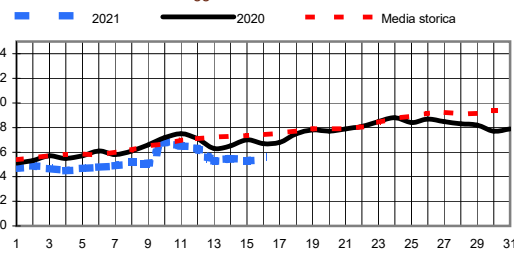

Informazioni agrometeorologiche, fitosanitarie ed osservazioni di campagna  
www.agrinorddest.it

Stagione Primavera  
20/3 al 21/6

Previsioni per :	Martedì 18	Mercoledì 19	Giovedì 20	Maggio 2020
Stato del cielo				Lun.18 Mar.19 Mer.20 Gio.21 Ven.22 Sab.23 Dom.24
Probabilità di precipitazione	00-12	Bassa 20%	Media 40%	Bassa 20%
	12-24	Media 40%	Bassa 20%	Bassa 20%
Fenomeni particolari	Nuvolosità variabile/rovesci	Temporali/schiarite	Nuvolosità variabile	
Temperatura prevista	Massima 23,0 Minima 9,0	Massima 22,0 Minima 11,5	Massima 21,5 Minima 10,5	
Sole :Sorge :Tramonta	5,43 20,43	5,42 20,44	5,41 20,45	

Somme termiche 2021	e 2020	Valori simili nel 2020 sono stati raggiunti il	Situazione generale:
Base 0	1144,9	1313,2	L'area di bassa pressione attualmente sulle nostre zone, tenderà a mantenersi anche nelle prossime 72 ore. Temp.minime in leggera diminuzione.
Base 10	188,3	295,0	
		7 Maggio	

Andamento temperature medie,minime,massime,pioggia  
Zona pianura - Maggio 2021

Grafici relativi alla durata in ore della bagnatura fogliare dei giorni: Giovedì, Venerdì, Sabato, Domenica

Pioggia in mm caduta complessivamente nell'anno 2021 e confronto con il 2020

Precipitazioni totali del mese di Maggio 2021 e confronti con media e con l'anno 2020

Temperatura media del terreno a 20 cm di profondità - Mese Maggio 2021 e confronto con il 2020

Umidità media -settimana dal 10/5/21 al 16/5/21