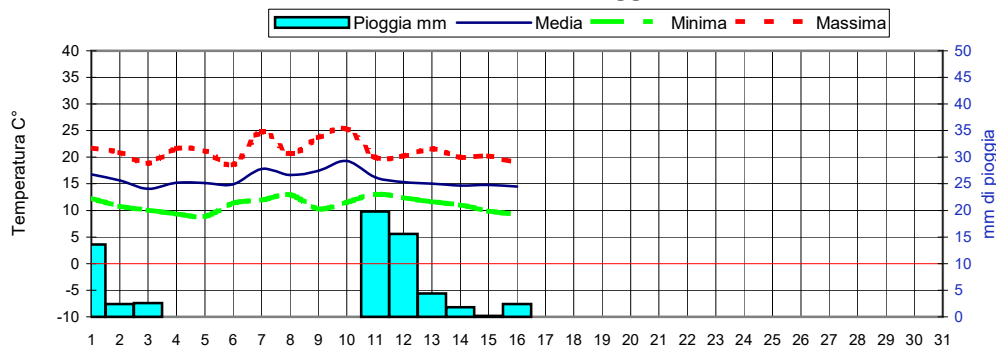

Fasi lunari Maggio
Luna nuova Martedì 11
Primo quarto Mercoledì 19
Luna piena Mercoledì 26
Ultimo quarto Lunedì 3

Informazioni agrometeorologiche, fitosanitarie ed osservazioni di campagna
www.agrinordest.it

Andamento temperature medie,minime,massime,pioggia Zona collina - Maggio 2021