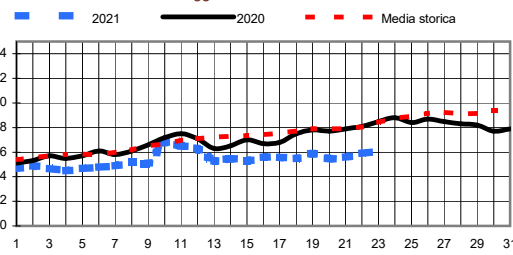

Somme termiche 2021	e 2020	Valori simili nel 2020 sono stati raggiunti il	Situazione generale:
Base 0	1265,0	1481,0	13 Maggio
Base 10	238,4	382,8	9 Maggio

La pressione tende lentamente ad aumentare.
Dalla giornata di domani tendenza ad ampie schiarite e diminuzione della probabilità di pioggia.

Andamento temperature medie,minime,massime,pioggia
Zona pianura - Maggio 2021

Grafici relativi alla durata in ore della bagnatura fogliare dei giorni: Giovedì, Venerdì, Sabato, Domenica

Pioggia in mm caduta complessivamente nell'anno 2021 e confronto con il 2020

Precipitazioni totali del mese di Maggio 2021 e confronti con media e con l'anno 2020

Temperatura media del terreno a 20 cm di profondità - Mese Maggio 2021 e confronto con il 2020

Umidità media -settimana dal 10/5/21 al 16/5/21