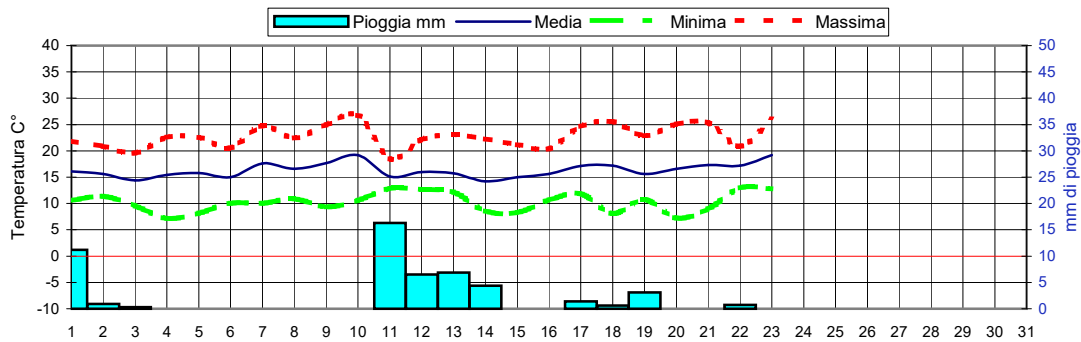

Informazioni agrometeorologiche, fitosanitarie ed osservazioni di campagna
www.agrinordest.it

Previsioni per :	Martedì 25	Mercoledì 26	Giovedì 27	Maggio 2020
Stato del cielo				Lun.25 Mar.26 Mer.27 Gio.28 Ven.29 Sab.30 Dom.31
Probabilità di precipitazione	00-12	Bassa 20%	Bassa 10%	Bassa 10%
	12-24	Bassa 20%	Bassa 15%	Bassa 20%
Fenomeni particolari	Nuvolosità variabile	Isolati temporali in montagna	Nuvolosità pomeridiana	
Temperatura prevista	Massima 23,0 Minima 12,5	Massima 22,5 Minima 10,5	Massima 24,5 Minima 12,7	
Sole :Sorge :Tramonta	5,36 20,51	5,36 20,52	5,35 20,53	

Somme termiche 2021	e 2020	Valori simili nel 2020 sono stati raggiunti il	Situazione generale:
Base 0	1265,0	1481,0	13 Maggio
Base 10	238,4	382,8	9 Maggio

La pressione tende lentamente ad aumentare.
Dalla giornata di domani tendenza ad ampie schiarite e diminuzione della probabilità di pioggia.

Andamento temperature medie,minime,massime,pioggia
Zona pianura - Maggio 2021

Grafici relativi alla durata in ore della bagnatura fogliare dei giorni: Giovedì, Venerdì, Sabato, Domenica

Pioggia in mm caduta complessivamente nell'anno 2021 e confronto con il 2020

Precipitazioni totali del mese di Maggio 2021 e confronti con media e con l'anno 2020

Temperatura media del terreno a 20 cm di profondità - Mese Maggio 2021 e confronto con il 2020

Umidità media -settimana dal 10/5/21 al 16/5/21