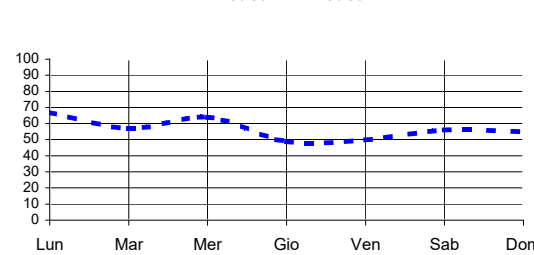

Somme termiche 2021	e 2020	Valori simili nel 2020 sono stati raggiunti il	Situazione generale:
Base 0	1265,0	1481,0	13 Maggio
Base 10	238,4	382,8	9 Maggio

La pressione tende lentamente ad aumentare.
Dalla giornata di domani tendenza ad ampie schiarite e diminuzione della probabilità di pioggia.

Andamento temperature medie,minime,massime,pioggia
Zona pianura - Maggio 2021

Grafici relativi alla durata in ore della bagnatura fogliare dei giorni: Giovedì, Venerdì, Sabato, Domenica

Pioggia in mm caduta complessivamente nell'anno 2021 e confronto con il 2020

Precipitazioni totali del mese di Maggio 2021 e confronti con media e con l'anno 2020

Temperatura media del terreno a 20 cm di profondità - Mese Maggio 2021 e confronto con il 2020

Umidità media -settimana dal 10/5/21 al 16/5/21

Fasi lunari Maggio

Luna nuova Martedì 11
Primo quarto Mercoledì 19
Luna piena Mercoledì 26
Ultimo quarto Lunedì 3

Informazioni agrometeorologiche, fitosanitarie ed osservazioni di campagna
www.agrinordest.it