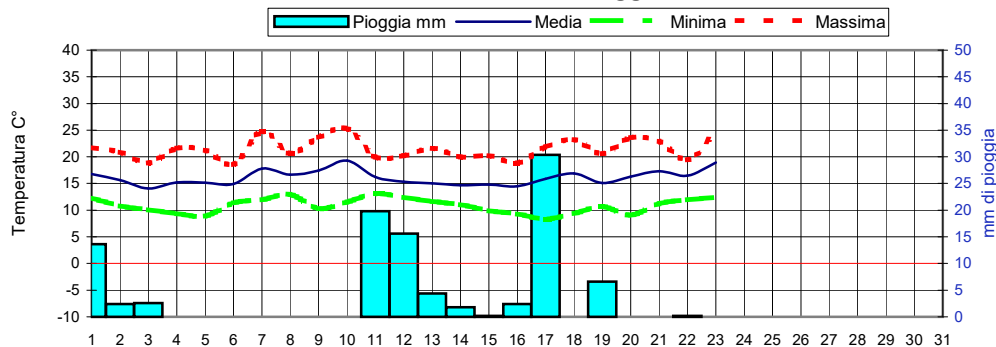

Fasi lunari Maggio

Luna nuova Martedì 11
Primo quarto Mercoledì 19
Luna piena Mercoledì 26
Ultimo quarto Lunedì 3

Informazioni agrometeorologiche, fitosanitarie ed osservazioni di campagna
www.agrinordest.it

Andamento temperature medie,minime,massime,pioggia Zona collina - Maggio 2021