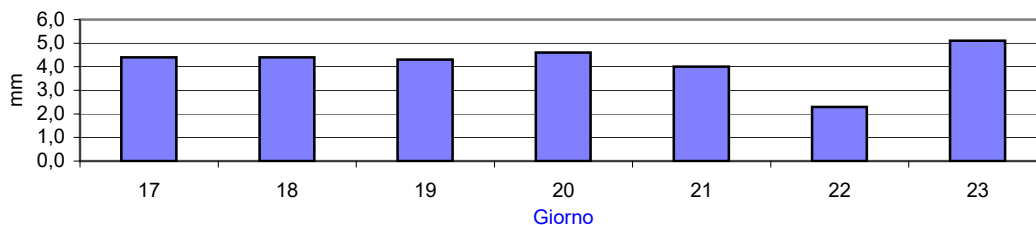

Precipitazioni totali del mese di Maggio 2021 e confronti con media e con l'anno 2020

Temperatura media del terreno a 20 cm di profondità - Mese Maggio 2021 e confronto con il 2020

Umidità media -settimana dal 10/5/21 al 16/5/21

Fasi lunari Maggio

Luna nuova Martedì 11
Primo quarto Mercoledì 19
Luna piena Mercoledì 26
Ultimo quarto Lunedì 3

Informazioni agrometeorologiche, fitosanitarie ed osservazioni di campagna
www.agrinordest.it

Andamento temperature medie,minime,massime,pioggia Zona collina - Maggio 2021

ET0 Maggio 2021 dal giorno 17 al giorno 23

Il prossimo aggiornamento verrà effettuato : Giovedì 27 Maggio 2021

CAMPI SPERIMENTALI CEREALI A PAGLIA