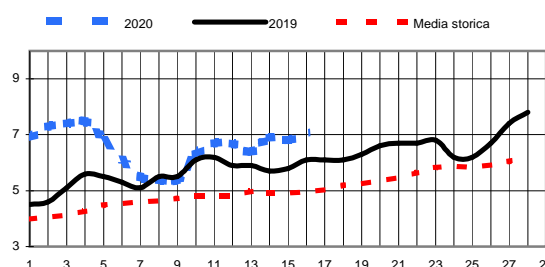

Temperatura media del terreno a 20 cm di profondità - Mese Febbraio 2020 e confronto con il 2019