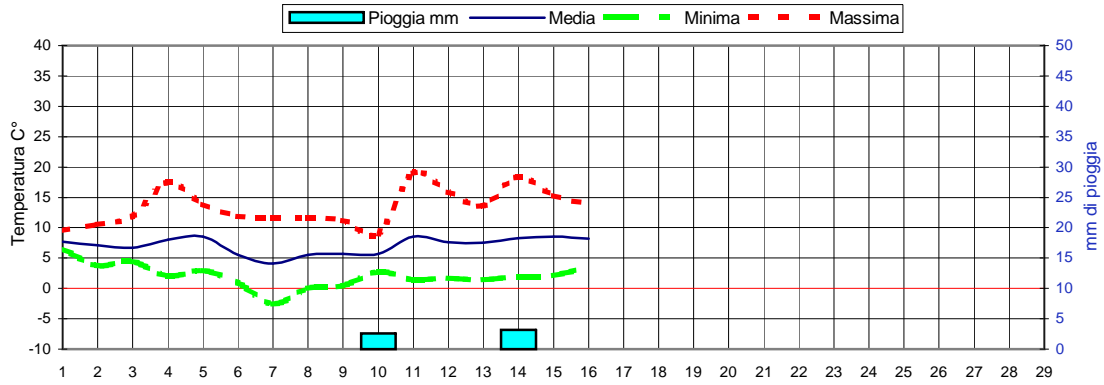

Fasi lunari Febbraio

Luna nuova Domenica 23
Primo quarto Domenica 2
Luna piena Domenica 9
Ultimo quarto Sabato 15

Andamento temperature medie,minime,massime,pioggia Zona collina - Febbraio 2020