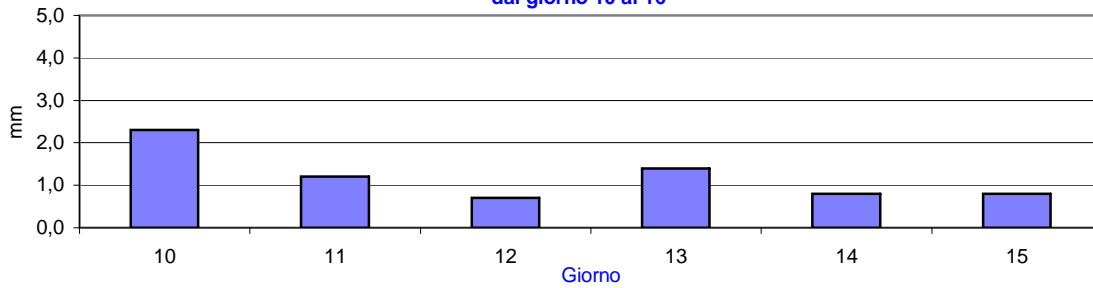

ET0 Febbraio 2020 dal giorno 10 al 16

Il prossimo aggiornamento verrà effettuato : Giovedì 20 Febbraio 2020