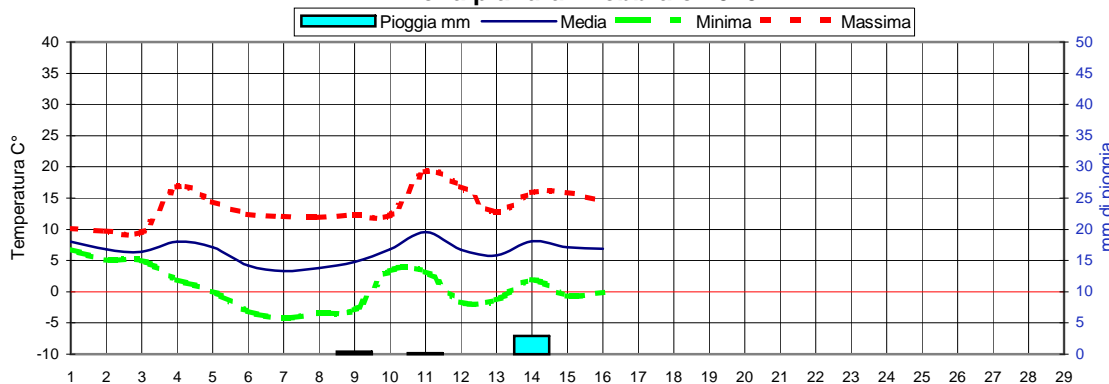

CONSORZIO AGRARIO DEL NORD EST

Informazioni agrometeorologiche, fitosanitarie ed osservazioni di campagna
www.agrinorddest.it

Febbraio 2020

N.11

Comunicato del 17-2-2020

Stagione **Inverno**
22/12/19 al 20/3/20

Previsioni per :		Martedì 18	Mercoledì 19	Giovedì 20	Febbraio 2019	
Stato del cielo					Lun.18	
Probabilità di precipitazione		Media 40%	Bassa 20%	Bassa 15%	Mar.19	
		Bassa 20%	Bassa 20%	Bassa 10%	Mer.20	
Fenomeni particolari		Isolate deboli piogge	Nuvolosità in diminuzione	Foschie dense/nebbie	Gio.21	
Temperatura prevista		Massima 12,0 Minima 5,0	Massima 11,0 Minima 2,0	Massima 9,0 Minima -1,0	Ven.22	
Sole :Sorge :Tramonta		7,14 17,47	7,13 17,48	7,11 17,50	Sab.23	
					Dom.24	
Somme termiche 2020 e 2019		Valori simili nel 2019 sono stati raggiunti il		Situazione generale		
Base 0	204,7	137,7	26 Febbraio	Aria fredda proveniente da Nord - Nord Est interesserà le Alpi nei prossimi giorni causando una diminuzione delle temperature.		
Base 10	0,0	0,0	-----			

Andamento temperature medie,minime,massime,pioggia
Zona pianura - Febbraio 2020