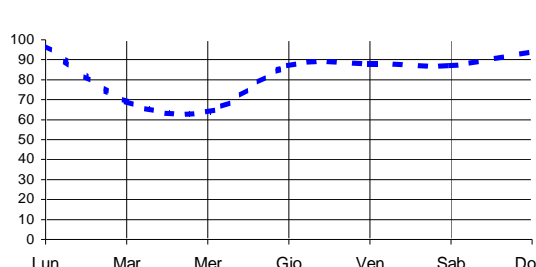

Andamento temperature medie,minime,massime,pioggia  
Zona pianura - Febbraio 2020

Grafici relativi alla durata in ore della bagnatura fogliare dei giorni: Giovedì, Venerdì, Sabato, Domenica

Pioggia in mm caduta complessivamente nell'anno 2020 e confronto con il 2019

Precipitazioni totali del mese di Febbraio 2020 e confronti con media e con l'anno 2019

Temperatura media del terreno a 20 cm di profondità - Mese Febbraio 2020 e confronto con il 2019

Umidità media -settimana dal 10/2/20 al 16/2/20