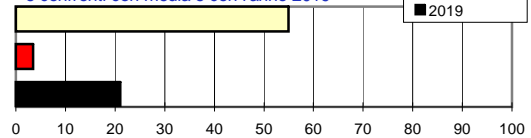

Previsioni per :		Martedì 25	Mercoledì 26	Giovedì 27	Febbraio 2019	
Stato del cielo					Lun.25	
Probabilità di precipitazione	00-12	Bassa 20%	Bassa 15%	Bassa 10%	Mar.26	
	12-24	Bassa 20%	Bassa 15%	Bassa 10%	Mer.27	
Fenomeni particolari		Nuvolosità a tratti consistente	Raffiche di vento	Deboli gelate	Gio.28	
Temperatura prevista		Massima 11,5 Minima 3,0	Massima 13,0 Minima 5,0	Massima 11,0 Minima 0,0	Marzo	
Sole :Sorge		7,03	7,01	6,59	Ven.1	
:Tramonta		17,57	17,58	18,00	Sab.2	
					Dom.3	
<b>Somme termiche 2020</b>		<b>e 2019</b>	Valori simili nel 2019 sono stati raggiunti il		<b>Situazione generale</b>	
<b>Base 0</b>	<b>259,9</b>	<b>177,9</b>	<b>5 Marzo</b>		Un temporaneo cedimento del campo barico attuale, favorirà dalla giornata di Mercoledì un impulso di aria freddo da Est.	
<b>Base 10</b>	<b>0,0</b>	<b>0,0</b>	-----			

Andamento temperature medie,minime,massime,pioggia  
Zona pianura - Febbraio 2020

Grafici relativi alla durata in ore della bagnatura fogliare dei giorni: Giovedì, Venerdì, Sabato, Domenica

Pioggia in mm caduta complessivamente nell'anno 2020 e confronto con il 2019

Precipitazioni totali del mese di Febbraio 2020 e confronti con media e con l'anno 2019

Temperatura media del terreno a 20 cm di profondità - Mese Febbraio 2020 e confronto con il 2019

Umidità media -settimana dal 17/2/20 al 23/2/20