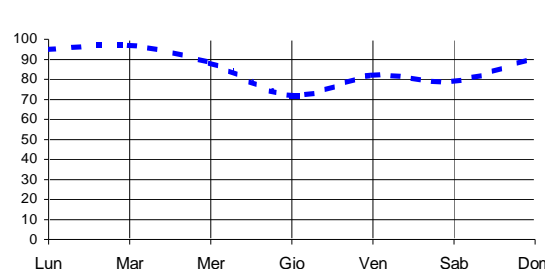

Previsioni per :		Martedì 25	Mercoledì 26	Giovedì 27	Febbraio 2019	
Stato del cielo					Lun.25	
Probabilità di precipitazione	00-12	Bassa 20%	Bassa 15%	Bassa 10%	Mar.26	
	12-24	Bassa 20%	Bassa 15%	Bassa 10%	Mer.27	
Fenomeni particolari		Nuvolosità a tratti consistente	Raffiche di vento	Deboli gelate	Gio.28	
Temperatura prevista		Massima 11,5 Minima 3,0	Massima 13,0 Minima 5,0	Massima 11,0 Minima 0,0	Marzo	
Sole :Sorge		7,03	7,01	6,59	Ven.1	
:Tramonta		17,57	17,58	18,00	Sab.2	
					Dom.3	
<b>Somme termiche 2020</b>		<b>e 2019</b>	Valori simili nel 2019 sono stati raggiunti il		<b>Situazione generale</b>	
<b>Base 0</b>	<b>259,9</b>	<b>177,9</b>	<b>5 Marzo</b>		Un temporaneo cedimento del campo barico attuale, favorirà dalla giornata di Mercoledì un impulso di aria freddo da Est.	
<b>Base 10</b>	<b>0,0</b>	<b>0,0</b>	-----			

Andamento temperature medie,minime,massime,pioggia  
Zona pianura - Febbraio 2020

Grafici relativi alla durata in ore della bagnatura fogliare dei giorni: Giovedì, Venerdì, Sabato, Domenica

Pioggia in mm caduta complessivamente nell'anno 2020 e confronto con il 2019

Precipitazioni totali del mese di Febbraio 2020 e confronti con media e con l'anno 2019

Temperatura media del terreno a 20 cm di profondità - Mese Febbraio 2020 e confronto con il 2019

Umidità media -settimana dal 17/2/20 al 23/2/20