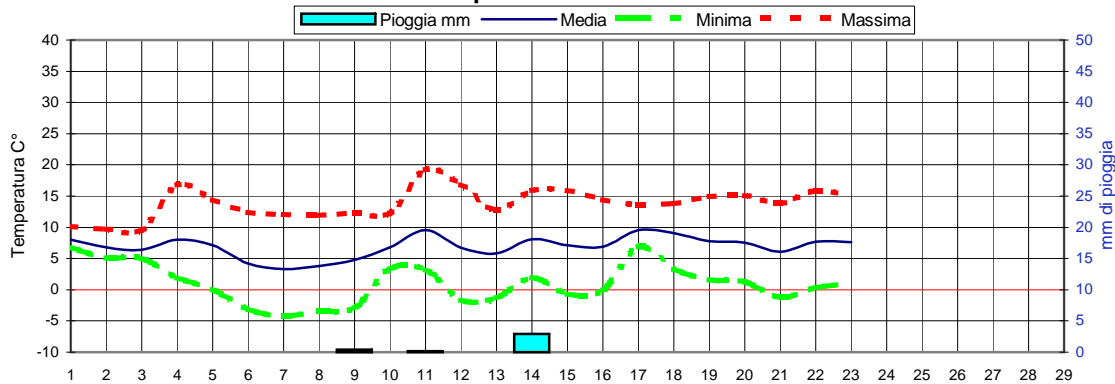

Previsioni per :		Martedì 25	Mercoledì 26	Giovedì 27	Febbraio 2019	
Stato del cielo					Lun.25	
Probabilità di precipitazione	00-12	Bassa 20%	Bassa 15%	Bassa 10%	Mar.26	
	12-24	Bassa 20%	Bassa 15%	Bassa 10%	Mer.27	
Fenomeni particolari		Nuvolosità a tratti consistente	Raffiche di vento	Deboli gelate	Gio.28	
Temperatura prevista		Massima 11,5 Minima 3,0	Massima 13,0 Minima 5,0	Massima 11,0 Minima 0,0	Marzo	
Sole :Sorge		7,03	7,01	6,59	Ven.1	
:Tramonta		17,57	17,58	18,00	Sab.2	
					Dom.3	
<b>Somme termiche 2020</b>		<b>e 2019</b>	Valori simili nel 2019 sono stati raggiunti il		<b>Situazione generale</b>	
<b>Base 0</b>	<b>259,9</b>	<b>177,9</b>	<b>5 Marzo</b>		Un temporaneo cedimento del campo barico attuale, favorirà dalla giornata di Mercoledì un impulso di aria freddo da Est.	
<b>Base 10</b>	<b>0,0</b>	<b>0,0</b>	-----			

Andamento temperature medie,minime,massime,pioggia  
Zona pianura - Febbraio 2020

Grafici relativi alla durata in ore della bagnatura fogliare dei giorni: Giovedì, Venerdì, Sabato, Domenica

Pioggia in mm caduta complessivamente nell'anno 2020 e confronto con il 2019

Precipitazioni totali del mese di Febbraio 2020 e confronti con media e con l'anno 2019

Temperatura media del terreno a 20 cm di profondità - Mese Febbraio 2020 e confronto con il 2019

Umidità media -settimana dal 17/2/20 al 23/2/20