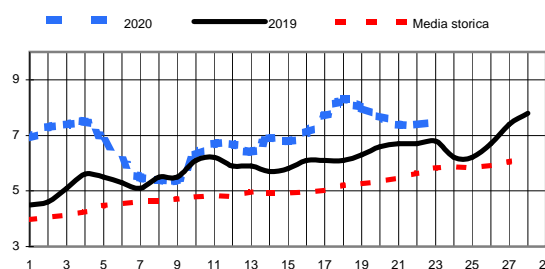

Previsioni per :		Martedì 25	Mercoledì 26	Giovedì 27	Febbraio 2019	
Stato del cielo					Lun.25	
Probabilità di precipitazione	00-12	Bassa 20%	Bassa 15%	Bassa 10%	Mar.26	
	12-24	Bassa 20%	Bassa 15%	Bassa 10%	Mer.27	
Fenomeni particolari		Nuvolosità a tratti consistente	Raffiche di vento	Deboli gelate	Gio.28	
Temperatura prevista		Massima 11,5 Minima 3,0	Massima 13,0 Minima 5,0	Massima 11,0 Minima 0,0	Marzo	
Sole :Sorge		7,03	7,01	6,59	Ven.1	
:Tramonta		17,57	17,58	18,00	Sab.2	
					Dom.3	
<b>Somme termiche 2020</b>		<b>e 2019</b>	Valori simili nel 2019 sono stati raggiunti il		<b>Situazione generale</b>	
<b>Base 0</b>	<b>259,9</b>	<b>177,9</b>	<b>5 Marzo</b>		Un temporaneo cedimento del campo barico attuale, favorirà dalla giornata di Mercoledì un impulso di aria freddo da Est.	
<b>Base 10</b>	<b>0,0</b>	<b>0,0</b>	-----			

Andamento temperature medie,minime,massime,pioggia  
Zona pianura - Febbraio 2020

Grafici relativi alla durata in ore della bagnatura fogliare dei giorni: Giovedì, Venerdì, Sabato, Domenica

Pioggia in mm caduta complessivamente nell'anno 2020 e confronto con il 2019

Precipitazioni totali del mese di Febbraio 2020 e confronti con media e con l'anno 2019

Temperatura media del terreno a 20 cm di profondità - Mese Febbraio 2020 e confronto con il 2019

Umidità media -settimana dal 17/2/20 al 23/2/20