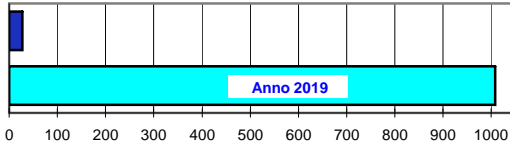

Previsioni per :		Martedì 25	Mercoledì 26	Giovedì 27	Febbraio 2019	
Stato del cielo					Lun.25	
Probabilità di precipitazione	00-12	Bassa 20%	Bassa 15%	Bassa 10%	Mar.26	
	12-24	Bassa 20%	Bassa 15%	Bassa 10%	Mer.27	
Fenomeni particolari		Nuvolosità a tratti consistente	Raffiche di vento	Deboli gelate	Gio.28	
Temperatura prevista		Massima 11,5 Minima 3,0	Massima 13,0 Minima 5,0	Massima 11,0 Minima 0,0	Marzo	
Sole :Sorge		7,03	7,01	6,59	Ven.1	
:Tramonta		17,57	17,58	18,00	Sab.2	
					Dom.3	
<b>Somme termiche 2020</b>		<b>e 2019</b>	Valori simili nel 2019 sono stati raggiunti il		<b>Situazione generale</b>	
<b>Base 0</b>	<b>259,9</b>	<b>177,9</b>	<b>5 Marzo</b>		Un temporaneo cedimento del campo barico attuale, favorirà dalla giornata di Mercoledì un impulso di aria freddo da Est.	
<b>Base 10</b>	<b>0,0</b>	<b>0,0</b>	-----			

Andamento temperature medie,minime,massime,pioggia  
Zona pianura - Febbraio 2020

Grafici relativi alla durata in ore della bagnatura fogliare dei giorni: Giovedì, Venerdì, Sabato, Domenica

Pioggia in mm caduta complessivamente nell'anno 2020 e confronto con il 2019