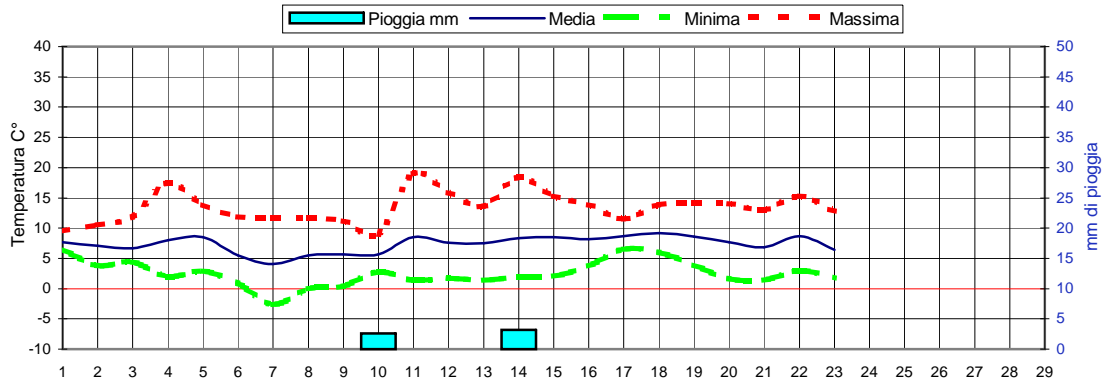

Informazioni agrometeorologiche, fitosanitarie ed osservazioni di campagna
www.agrinorddest.it

Fasi lunari Febbraio

Luna nuova Domenica 23
Primo quarto Domenica 2
Luna piena Domenica 9
Ultimo quarto Sabato 15

Andamento temperature medie,minime,massime,pioggia Zona collina - Febbraio 2020