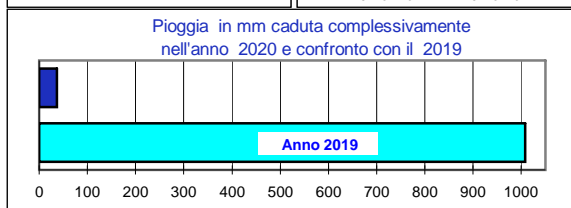

CONSORZIO AGRARIO DEL NORDEST

Informazioni agrometeorologiche, fitosanitarie ed osservazioni di campagna
www.agrinorddest.it

Marzo 2020

N.15

Comunicato del 2-3-2020

Stagione **Inverno**
22/12/19 al 20/3/20

Previsioni per :		Martedì 3	Mercoledì 4	Giovedì 5	Marzo 2019	
Stato del cielo					Lun.4	
Probabilità di precipitazione	00-12	Molto alta 80%	Media 50%	Bassa 20%	Mar.5	
	12-24	Alta 70%	Bassa 20%	Bassa 20%	Mer.6	
Fenomeni particolari		Piogge	Piogge al mattino	Foschie dense nebbie	Gio.7	
Temperatura prevista		Massima 7,5 Minima 5,0	Massima 10,0 Minima 6,0	Massima 8,0 Minima -1,0 ↓	Ven.8	
Sole :Sorge :Tramonta		6,50 18,07	6,49 18,08	6,47 18,09	Sab.9	
					Dom.10	

Somme termiche 2020		e 2019	Valori simili nel 2019 sono stati raggiunti il	Situazione generale
Base 0	308,5	224,5	10 Marzo	La pressione è in diminuzione. Aria fredda proveniente da Nord Ovest interessa le Alpi con precipitazioni nevose a quote di 900/1000m
Base 10	0,0	0,6	-----