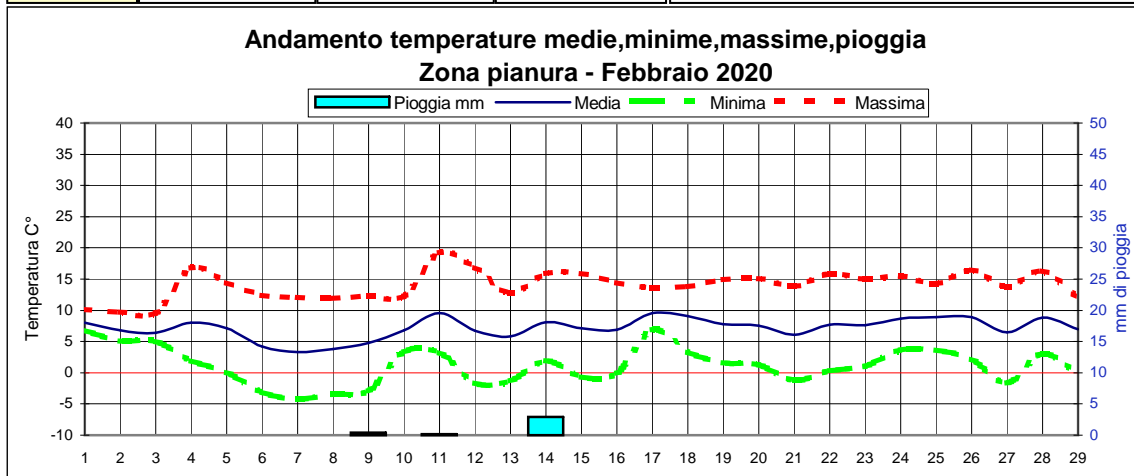

Previsioni per :		Martedì 3	Mercoledì 4	Giovedì 5	Marzo 2019	
Stato del cielo					Lun.4	
Probabilità di precipitazione	00-12	Molto alta 80%	Media 50%	Bassa 20%	Mar.5	
	12-24	Alta 70%	Bassa 20%	Bassa 20%	Mer.6	
Fenomeni particolari		Piogge	Piogge al mattino	Foschie dense nebbie	Gio.7	
Temperatura prevista		Massima 7,5 Minima 5,0	Massima 10,0 Minima 6,0	Massima 8,0 Minima -1,0 ↓	Ven.8	
Sole :Sorge :Tramonta		6,50 18,07	6,49 18,08	6,47 18,09	Sab.9	
					Dom.10	

Somme termiche 2020		e 2019	Valori simili nel 2019 sono stati raggiunti il	Situazione generale
Base 0	308,5	224,5	10 Marzo	La pressione è in diminuzione. Aria fredda proveniente da Nord Ovest interessa le Alpi con precipitazioni nevose a quote di 900/1000m
Base 10	0,0	0,6	-----	