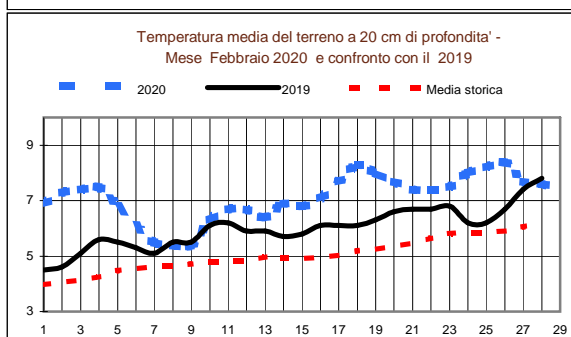

CONSORZIO AGRARIO DEL NORDEST

Informazioni agrometeorologiche, fitosanitarie ed osservazioni di campagna
www.agrinorddest.it

Marzo 2020

N.15

Comunicato del 2-3-2020

Stagione **Inverno**
22/12/19 al 20/3/20

Previsioni per :		Martedì 3	Mercoledì 4	Giovedì 5	Marzo 2019	
Stato del cielo					Lun.4	
Probabilità di precipitazione	00-12	Molto alta 80%	Media 50%	Bassa 20%	Mar.5	
	12-24	Alta 70%	Bassa 20%	Bassa 20%	Mer.6	
Fenomeni particolari		Piogge	Piogge al mattino	Foschie dense nebbie	Gio.7	
Temperatura prevista		Massima 7,5 Minima 5,0	Massima 10,0 Minima 6,0	Massima 8,0 Minima -1,0 ↓	Ven.8	
Sole :Sorge :Tramonta		6,50 18,07	6,49 18,08	6,47 18,09	Sab.9	
					Dom.10	

Somme termiche 2020		e 2019	Valori simili nel 2019 sono stati raggiunti il	Situazione generale
Base 0	308,5	224,5	10 Marzo	La pressione è in diminuzione. Aria fredda proveniente da Nord Ovest interessa le Alpi con precipitazioni nevose a quote di 900/1000m
Base 10	0,0	0,6	-----