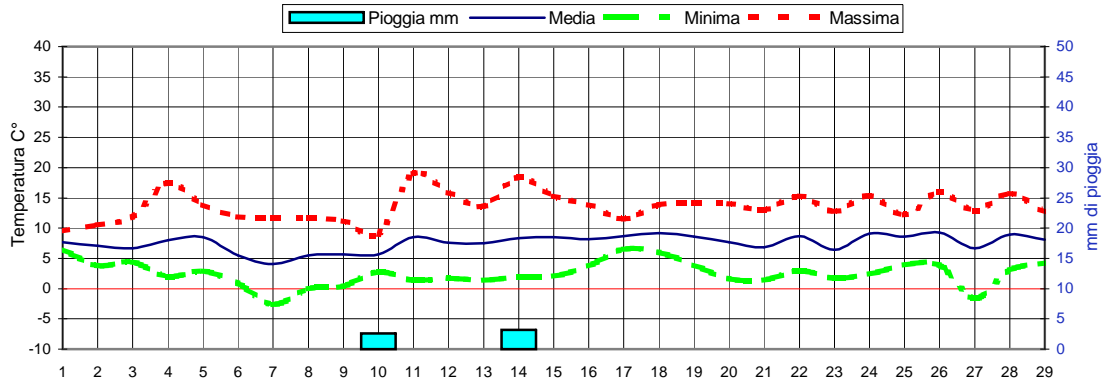

Somme termiche 2020		e 2019	Valori simili nel 2019 sono stati raggiunti il	Situazione generale
Base 0	308,5	224,5	10 Marzo	La pressione è in diminuzione. Aria fredda proveniente da Nord Ovest interessa le Alpi con precipitazioni nevose a quote di 900/1000m
Base 10	0,0	0,6	-----	

Grafici relativi alla durata in ore della bagnatura fogliare dei giorni: Giovedì, Venerdì, Sabato, Domenica

Informazioni agrometeorologiche, fitosanitarie ed osservazioni di campagna  
[www.agrinorddest.it](http://www.agrinorddest.it)

#### Fasi lunari Marzo

Luna nuova Martedì 24  
Primo quarto Lunedì 2  
Luna piena Lunedì 9  
Ultimo quarto Lunedì 16

### Andamento temperature medie,minime,massime,pioggia Zona collina - Febbraio 2020