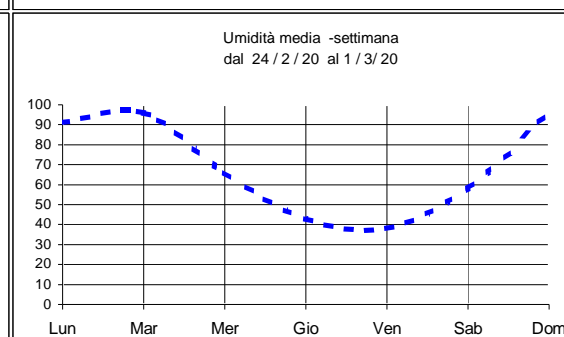

CONSORZIO AGRARIO DEL NORDEST

Informazioni agrometeorologiche, fitosanitarie ed osservazioni di campagna
www.agrinorddest.it

Marzo 2020

N.15

Comunicato del 2-3-2020

Stagione **Inverno**
22/12/19 al 20/3/20

Previsioni per :		Martedì 3	Mercoledì 4	Giovedì 5	Marzo 2019	
Stato del cielo					Lun.4	
Probabilità di precipitazione	00-12	Molto alta 80%	Media 50%	Bassa 20%	Mar.5	
	12-24	Alta 70%	Bassa 20%	Bassa 20%	Mer.6	
Fenomeni particolari		Piogge	Piogge al mattino	Foschie dense nebbie	Gio.7	
Temperatura prevista		Massima 7,5 Minima 5,0	Massima 10,0 Minima 6,0	Massima 8,0 Minima -1,0 ↓	Ven.8	
Sole :Sorge :Tramonta		6,50 18,07	6,49 18,08	6,47 18,09	Sab.9	
					Dom.10	

Somme termiche 2020		e 2019	Valori simili nel 2019 sono stati raggiunti il	Situazione generale
Base 0	308,5	224,5	10 Marzo	La pressione è in diminuzione. Aria fredda proveniente da Nord Ovest interessa le Alpi con precipitazioni nevose a quote di 900/1000m
Base 10	0,0	0,6	-----