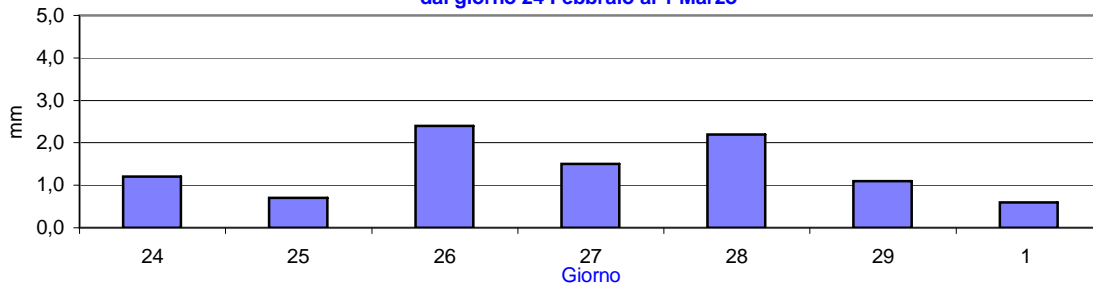

ETO 2020 dal giorno 24 Febbraio al 1 Marzo

Il prossimo aggiornamento verrà effettuato : Giovedì 5 Marzo 2020