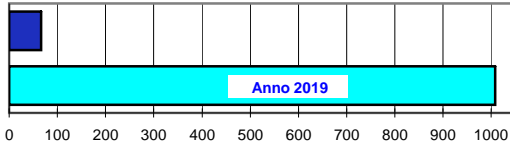

CONSORZIO AGRARIO DEL NORDEST

Informazioni agrometeorologiche, fitosanitarie ed osservazioni di campagna
www.agrinordest.it

Marzo 2020

N.21

Comunicato del 23-3-2020

Stagione Primavera
21/3/19 al 20/6/20

Previsioni per :		Martedì 24	Mercoledì 25	Giovedì 26	Marzo 2019	
Stato del cielo					Lun.25	
Probabilità di precipitazione	00-12	Bassa 10%	Bassa 20%	Media 40%	Mar.26	
	12-24	Bassa 15%	Bassa 20%	Media 40%	Mer.27	
Fenomeni particolari		Gelate	Gelate	Rovesci / temporali	Gio.28	
Temperatura prevista		Massima 10,0 Minima -1,5	Massima 9,0 Minima -0,5	Massima 5,5 Minima 3,0	Ven.29	
Sole :Sorge :Tramonta		6,11 18,34	6,09 18,36	6,07 18,37	Sab.30	
Somme termiche 2020 e 2019		Valori simili nel 2019 sono stati raggiunti il		Situazione generale		
Base 0	512,0	417,6	30 Marzo	Le nostre zone sono interessate da un flusso di aria fredda. E' attesa una diminuzione delle temperature minime con probabili gelate.		
Base 10	15,4	8,4	2 Aprile			

Andamento temperature medie,minime,massime,pioggia Zona pianura - Marzo 2020

Grafici relativi alla durata in ore della bagnatura fogliare dei giorni: Giovedì, Venerdì, Sabato, Domenica

Pioggia in mm caduta complessivamente nell'anno 2020 e confronto con il 2019