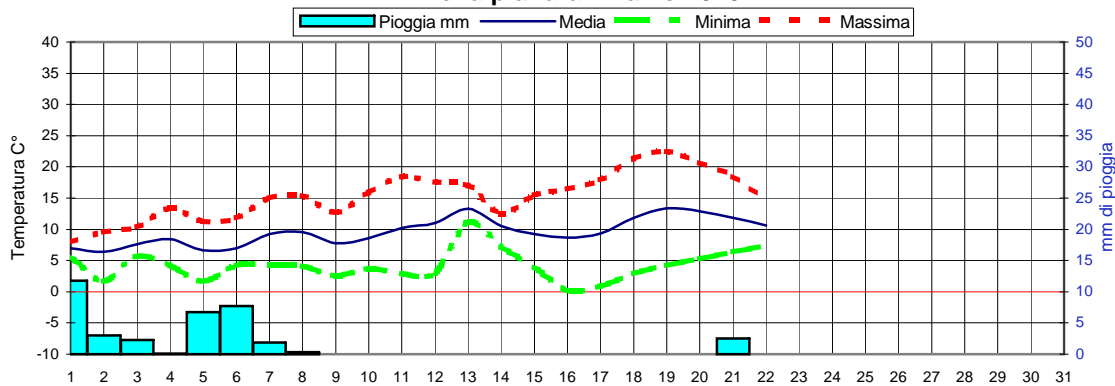

CONSORZIO AGRARIO DEL NORDEST

Informazioni agrometeorologiche, fitosanitarie ed osservazioni di campagna
www.agrinordest.it

Marzo 2020

N.21

Comunicato del 23-3-2020

Stagione Primavera
21/3/19 al 20/6/20

Previsioni per :		Martedì 24	Mercoledì 25	Giovedì 26	Marzo 2019	
Stato del cielo					Lun.25	
Probabilità di precipitazione	00-12	Bassa 10%	Bassa 20%	Media 40%	Mar.26	
	12-24	Bassa 15%	Bassa 20%	Media 40%	Mer.27	
Fenomeni particolari		Gelate	Gelate	Rovesci / temporali	Gio.28	
Temperatura prevista		Massima 10,0 Minima -1,5	Massima 9,0 Minima -0,5	Massima 5,5 Minima 3,0	Ven.29	
Sole :Sorge :Tramonta		6,11 18,34	6,09 18,36	6,07 18,37	Sab.30	
Somme termiche 2020 e 2019		Valori simili nel 2019 sono stati raggiunti il		Situazione generale		
Base 0	512,0	417,6	30 Marzo	Le nostre zone sono interessate da un flusso di aria fredda. E' attesa una diminuzione delle temperature minime con probabili gelate.		
Base 10	15,4	8,4	2 Aprile			

Andamento temperature medie,minime,massime,pioggia Zona pianura - Marzo 2020

Grafici relativi alla durata in ore della bagnatura fogliare dei giorni: Giovedì, Venerdì, Sabato, Domenica

Pioggia in mm caduta complessivamente nell'anno 2020 e confronto con il 2019

Precipitazioni totali del mese di Marzo 2020 e confronti con media e con l'anno 2019

Temperatura media del terreno a 20 cm di profondità' - Mese Marzo 2020 e confronto con il 2019

Umidità media -settimana dal 16/3/20 al 22/3/20