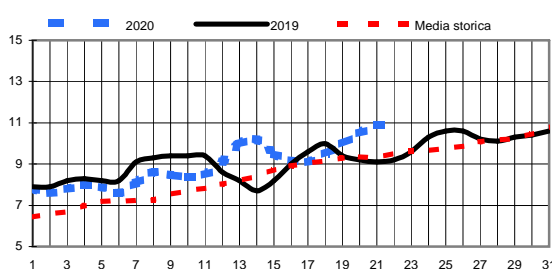

CONSORZIO AGRARIO DEL NORDEST

Informazioni agrometeorologiche, fitosanitarie ed osservazioni di campagna
www.agrinordest.it

Marzo 2020

N.21

Comunicato del 23-3-2020

Stagione Primavera
21/3/19 al 20/6/20

Previsioni per :		Martedì 24	Mercoledì 25	Giovedì 26	Marzo 2019	
Stato del cielo					Lun.25	
Probabilità di precipitazione	00-12	Bassa 10%	Bassa 20%	Media 40%	Mar.26	
	12-24	Bassa 15%	Bassa 20%	Media 40%	Mer.27	
Fenomeni particolari		Gelate	Gelate	Rovesci / temporali	Gio.28	
Temperatura prevista		Massima 10,0 Minima -1,5	Massima 9,0 Minima -0,5	Massima 5,5 Minima 3,0	Ven.29	
Sole :Sorge :Tramonta		6,11 18,34	6,09 18,36	6,07 18,37	Sab.30	
Somme termiche 2020 e 2019		Valori simili nel 2019 sono stati raggiunti il		Situazione generale		
Base 0	512,0	417,6	30 Marzo	Le nostre zone sono interessate da un flusso di aria fredda. E' attesa una diminuzione delle temperature minime con probabili gelate.		
Base 10	15,4	8,4	2 Aprile			

Andamento temperature medie,minime,massime,pioggia Zona pianura - Marzo 2020

Grafici relativi alla durata in ore della bagnatura fogliare dei giorni: Giovedì, Venerdì, Sabato, Domenica

Pioggia in mm caduta complessivamente nell'anno 2020 e confronto con il 2019

Precipitazioni totali del mese di Marzo 2020 e confronti con media e con l'anno 2019

Temperatura media del terreno a 20 cm di profondità' - Mese Marzo 2020 e confronto con il 2019

Umidità media -settimana dal 16/3/20 al 22/3/20