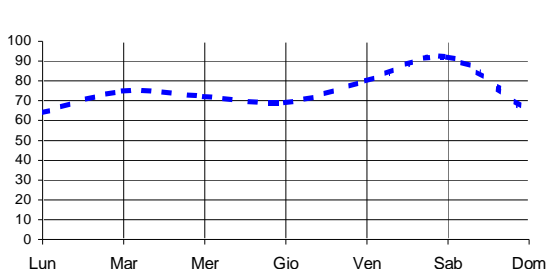

CONSORZIO AGRARIO DEL NORDEST

Informazioni agrometeorologiche, fitosanitarie ed osservazioni di campagna
www.agrinordest.it

Marzo 2020

N.21

Comunicato del 23-3-2020

Stagione Primavera
21/3/19 al 20/6/20

Previsioni per :		Martedì 24	Mercoledì 25	Giovedì 26	Marzo 2019	
Stato del cielo					Lun.25	
Probabilità di precipitazione	00-12	Bassa 10%	Bassa 20%	Media 40%	Mar.26	
	12-24	Bassa 15%	Bassa 20%	Media 40%	Mer.27	
Fenomeni particolari		Gelate	Gelate	Rovesci / temporali	Gio.28	
Temperatura prevista		Massima 10,0 Minima -1,5	Massima 9,0 Minima -0,5	Massima 5,5 Minima 3,0	Ven.29	
Sole :Sorge :Tramonta		6,11 18,34	6,09 18,36	6,07 18,37	Sab.30	
Somme termiche 2020 e 2019		Valori simili nel 2019 sono stati raggiunti il		Situazione generale		
Base 0	512,0	417,6	30 Marzo	Le nostre zone sono interessate da un flusso di aria fredda. E' attesa una diminuzione delle temperature minime con probabili gelate.		
Base 10	15,4	8,4	2 Aprile			

Andamento temperature medie,minime,massime,pioggia Zona pianura - Marzo 2020

Grafici relativi alla durata in ore della bagnatura fogliare dei giorni: Giovedì, Venerdì, Sabato, Domenica

Pioggia in mm caduta complessivamente nell'anno 2020 e confronto con il 2019

Precipitazioni totali del mese di Marzo 2020 e confronti con media e con l'anno 2019

Temperatura media del terreno a 20 cm di profondità' - Mese Marzo 2020 e confronto con il 2019

Umidità media -settimana dal 16/3/20 al 22/3/20