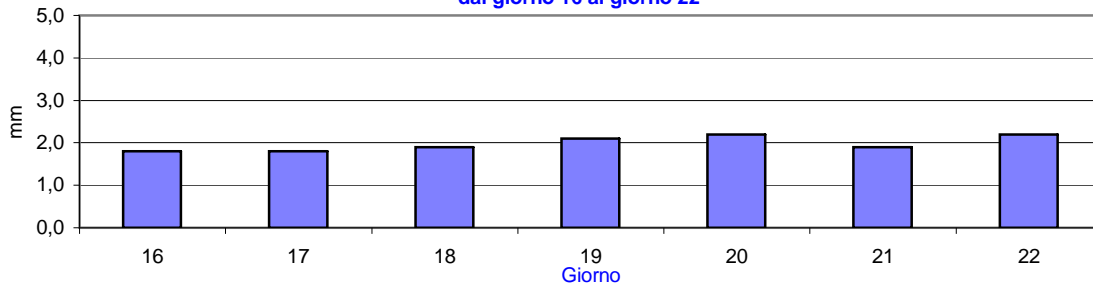

Precipitazioni totali del mese di Marzo 2020 e confronti con media e con l'anno 2019

Temperatura media del terreno a 20 cm di profondità' - Mese Marzo 2020 e confronto con il 2019

Umidità media -settimana dal 16/3/20 al 22/3/20

Fasi lunari Marzo

Luna nuova Martedì 24
Primo quarto Lunedì 2
Luna piena Lunedì 9
Ultimo quarto Lunedì 16

Andamento temperature medie,minime,massime,pioggia Zona collina - Marzo 2020

ET0 Marzo 2020 dal giorno 16 al giorno 22