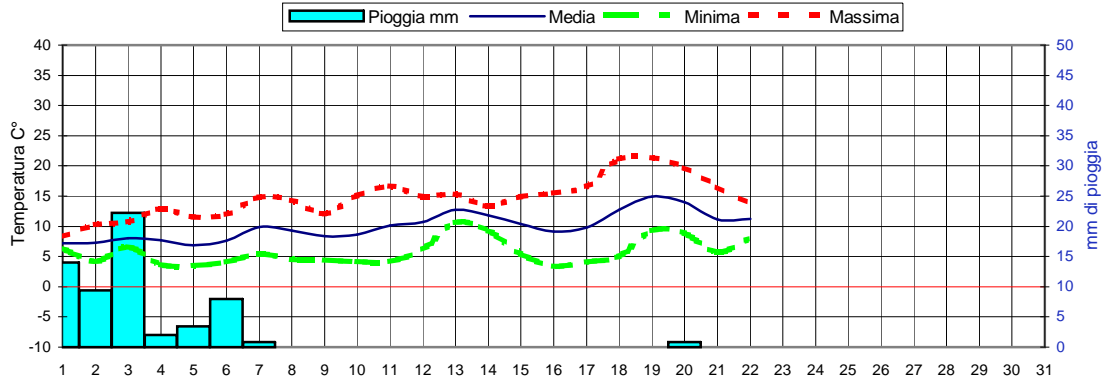

Andamento temperature medie,minime,massime,pioggia Zona pianura - Marzo 2020

Grafici relativi alla durata in ore della bagnatura fogliare dei giorni: Giovedì, Venerdì, Sabato, Domenica

Pioggia in mm caduta complessivamente nell'anno 2020 e confronto con il 2019

Precipitazioni totali del mese di Marzo 2020 e confronti con media e con l'anno 2019

Temperatura media del terreno a 20 cm di profondità' - Mese Marzo 2020 e confronto con il 2019

Umidità media -settimana dal 16/3/20 al 22/3/20

Fasi lunari Marzo

Luna nuova Martedì 24
Primo quarto Lunedì 2
Luna piena Lunedì 9
Ultimo quarto Lunedì 16

Andamento temperature medie,minime,massime,pioggia Zona collina - Marzo 2020

ET0 Marzo 2020 dal giorno 16 al giorno 22