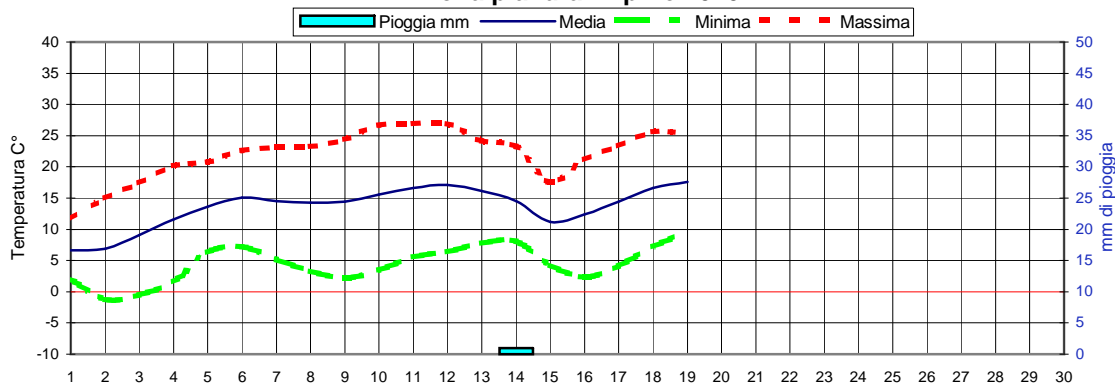

Previsioni per :		Martedì 21	Mercoledì 22	Giovedì 23	Aprile 2019	
Stato del cielo					Lun.22	
Probabilità di precipitazione	00-12	Bassa 20%	Bassa 15%	Bassa 10%	Mar.23	
	12-24	Bassa 20%	Bassa 15%	Bassa 15%	Mer.24	
Fenomeni particolari		Nuvolosità intensa	Schiarite	Nuvolosità variabile	Gio.25	
Temperatura prevista		Massima 19,0 Minima 10,0	Massima 22,0 Minima 8,5	Massima 21,5 Minima 8,0	Ven.26	
Sole :Sorge :Tramonta		6,20 20,10	6,19 20,12	6,17 20,13	Sab.27	
Somme termiche 2020		e 2019		Valori simili nel 2019 sono stati raggiunti il	Situazione generale: La pressione è in veloce ripresa Dalla giornata di domani favorirà il ritorno della condizioni soleggiate con assenza di precipitazioni.	
Base 0	844,9	767,8	24 Aprile			
Base 10	96,7	79,0	22 Aprile			

Andamento temperature medie,minime,massime,pioggia  
Zona pianura - Aprile 2020

Grafici relativi alla durata in ore della bagnatura fogliare dei giorni: Giovedì, Venerdì, Sabato, Domenica

Pioggia in mm caduta complessivamente nell'anno 2020 e confronto con il 2019

Precipitazioni totali del mese di Aprile 2020 e confronti con media e con l'anno 2019

Temperatura media del terreno a 20 cm di profondità - Mese Aprile 2020 e confronto con il 2019

Umidità media -settimana dal 13/4/20 al 19/4/20