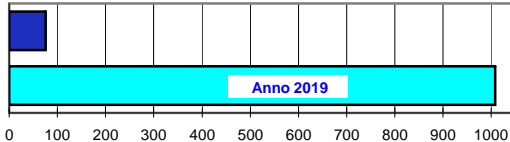

Previsioni per :		Martedì 21	Mercoledì 22	Giovedì 23	Aprile 2019	
Stato del cielo					Lun.22	
Probabilità di precipitazione	00-12	Bassa 20%	Bassa 15%	Bassa 10%	Mar.23	
	12-24	Bassa 20%	Bassa 15%	Bassa 15%	Mer.24	
Fenomeni particolari		Nuvolosità intensa	Schiarite	Nuvolosità variabile	Gio.25	
Temperatura prevista		Massima 19,0 Minima 10,0	Massima 22,0 Minima 8,5	Massima 21,5 Minima 8,0	Ven.26	
Sole :Sorge :Tramonta		6,20 20,10	6,19 20,12	6,17 20,13	Sab.27	
Somme termiche 2020		e 2019		Valori simili nel 2019 sono stati raggiunti il	Situazione generale: La pressione è in veloce ripresa Dalla giornata di domani favorirà il ritorno della condizioni soleggiate con assenza di precipitazioni.	
Base 0	844,9	767,8	24 Aprile			
Base 10	96,7	79,0	22 Aprile			

Andamento temperature medie,minime,massime,pioggia  
Zona pianura - Aprile 2020

Grafici relativi alla durata in ore della bagnatura fogliare dei giorni: Giovedì, Venerdì, Sabato, Domenica

Pioggia in mm caduta complessivamente nell'anno 2020 e confronto con il 2019

Precipitazioni totali del mese di Aprile 2020 e confronti con media e con l'anno 2019

Temperatura media del terreno a 20 cm di profondità - Mese Aprile 2020 e confronto con il 2019

Umidità media -settimana dal 13/4/20 al 19/4/20