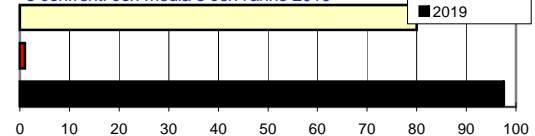

Previsioni per :		Martedì 21	Mercoledì 22	Giovedì 23	Aprile 2019	
Stato del cielo					Lun.22	
Probabilità di precipitazione	00-12	Bassa 20%	Bassa 15%	Bassa 10%	Mar.23	
	12-24	Bassa 20%	Bassa 15%	Bassa 15%	Mer.24	
Fenomeni particolari		Nuvolosità intensa	Schiarite	Nuvolosità variabile	Gio.25	
Temperatura prevista		Massima 19,0 Minima 10,0	Massima 22,0 Minima 8,5	Massima 21,5 Minima 8,0	Ven.26	
Sole :Sorge :Tramonta		6,20 20,10	6,19 20,12	6,17 20,13	Sab.27	
Somme termiche 2020		e 2019		Valori simili nel 2019 sono stati raggiunti il	Situazione generale: La pressione è in veloce ripresa Dalla giornata di domani favorirà il ritorno della condizioni soleggiate con assenza di precipitazioni.	
Base 0	844,9	767,8	24 Aprile			
Base 10	96,7	79,0	22 Aprile			

Andamento temperature medie,minime,massime,pioggia  
Zona pianura - Aprile 2020

Grafici relativi alla durata in ore della bagnatura fogliare dei giorni: Giovedì, Venerdì, Sabato, Domenica

Pioggia in mm caduta complessivamente nell'anno 2020 e confronto con il 2019

Precipitazioni totali del mese di Aprile 2020 e confronti con media e con l'anno 2019

Temperatura media del terreno a 20 cm di profondità - Mese Aprile 2020 e confronto con il 2019

Umidità media -settimana dal 13/4/20 al 19/4/20

#### Fasi lunari Aprile

Luna nuova Giovedì 23  
Primo quarto Mer. 1 Gio 30  
Luna piena Mercoledì 8  
Ultimo quarto Mercoledì 15