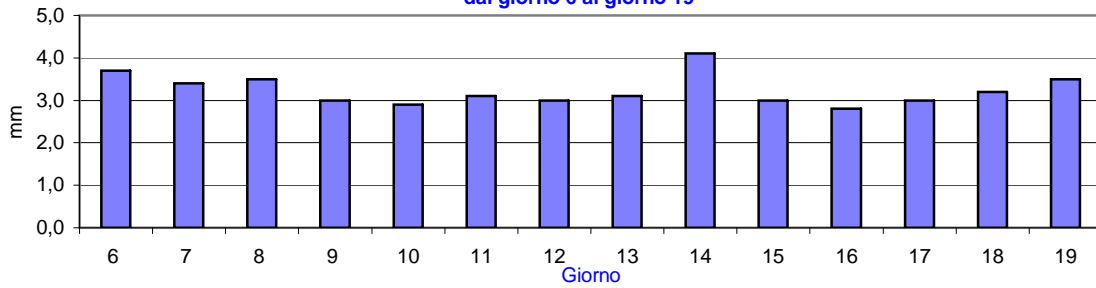

ET0 Aprile 2020 dal giorno 6 al giorno 19

Il prossimo aggiornamento verrà effettuato : Giovedì 23 Aprile 2020