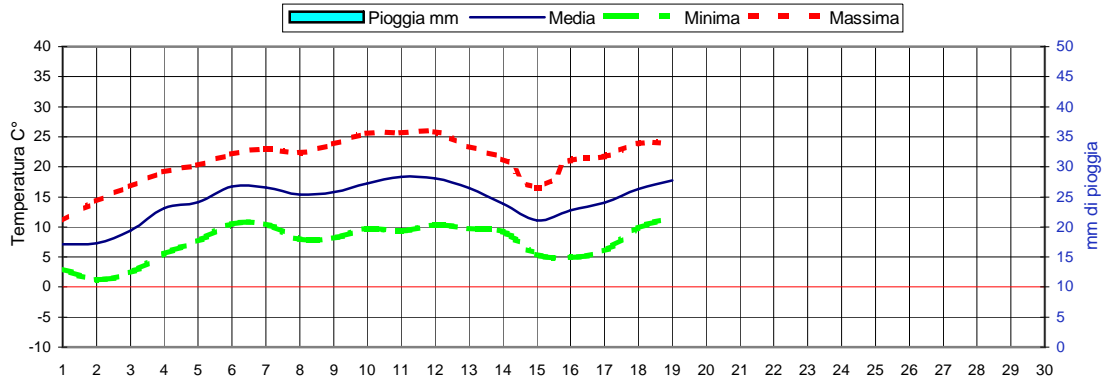

Fasi lunari Aprile

Luna nuova Giovedì 23
Primo quarto Mer. 1 Gio 30
Luna piena Mercoledì 8
Ultimo quarto Mercoledì 15

Andamento temperature medie,minime,massime,pioggia Zona collina - Aprile 2020