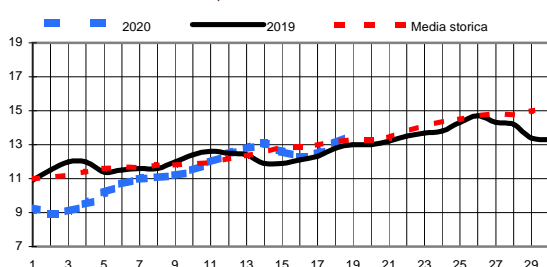

Previsioni per :		Martedì 21	Mercoledì 22	Giovedì 23	Aprile 2019	
Stato del cielo					Lun.22	
Probabilità di precipitazione	00-12	Bassa 20%	Bassa 15%	Bassa 10%	Mar.23	
	12-24	Bassa 20%	Bassa 15%	Bassa 15%	Mer.24	
Fenomeni particolari		Nuvolosità intensa	Schiarite	Nuvolosità variabile	Gio.25	
Temperatura prevista		Massima 19,0 Minima 10,0	Massima 22,0 Minima 8,5	Massima 21,5 Minima 8,0	Ven.26	
Sole :Sorge :Tramonta		6,20 20,10	6,19 20,12	6,17 20,13	Sab.27	
Somme termiche 2020		e 2019		Valori simili nel 2019 sono stati raggiunti il	Situazione generale: La pressione è in veloce ripresa Dalla giornata di domani favorirà il ritorno della condizioni soleggiate con assenza di precipitazioni.	
Base 0	844,9	767,8	24 Aprile			
Base 10	96,7	79,0	22 Aprile			

Andamento temperature medie,minime,massime,pioggia  
Zona pianura - Aprile 2020

Grafici relativi alla durata in ore della bagnatura fogliare dei giorni: Giovedì, Venerdì, Sabato, Domenica

Pioggia in mm caduta complessivamente nell'anno 2020 e confronto con il 2019

Precipitazioni totali del mese di Aprile 2020 e confronti con media e con l'anno 2019

Temperatura media del terreno a 20 cm di profondità - Mese Aprile 2020 e confronto con il 2019

Umidità media -settimana dal 13/4/20 al 19/4/20

#### Fasi lunari Aprile

Luna nuova Giovedì 23  
Primo quarto Mer. 1 Gio 30  
Luna piena Mercoledì 8  
Ultimo quarto Mercoledì 15