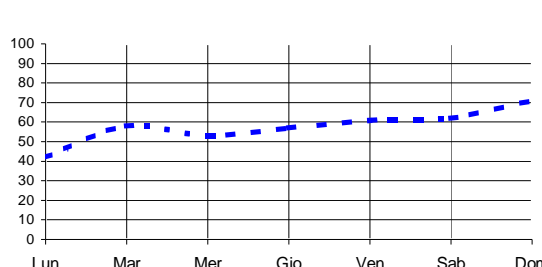

Previsioni per :		Martedì 21	Mercoledì 22	Giovedì 23	Aprile 2019	
Stato del cielo					Lun.22	
Probabilità di precipitazione	00-12	Bassa 20%	Bassa 15%	Bassa 10%	Mar.23	
	12-24	Bassa 20%	Bassa 15%	Bassa 15%	Mer.24	
Fenomeni particolari		Nuvolosità intensa	Schiarite	Nuvolosità variabile	Gio.25	
Temperatura prevista		Massima 19,0 Minima 10,0	Massima 22,0 Minima 8,5	Massima 21,5 Minima 8,0	Ven.26	
Sole :Sorge :Tramonta		6,20 20,10	6,19 20,12	6,17 20,13	Sab.27	
Somme termiche 2020		e 2019		Valori simili nel 2019 sono stati raggiunti il	Situazione generale: La pressione è in veloce ripresa Dalla giornata di domani favorirà il ritorno della condizioni soleggiate con assenza di precipitazioni.	
Base 0	844,9	767,8	24 Aprile			
Base 10	96,7	79,0	22 Aprile			

Andamento temperature medie,minime,massime,pioggia  
Zona pianura - Aprile 2020

Grafici relativi alla durata in ore della bagnatura fogliare dei giorni: Giovedì, Venerdì, Sabato, Domenica

Pioggia in mm caduta complessivamente nell'anno 2020 e confronto con il 2019

Precipitazioni totali del mese di Aprile 2020 e confronti con media e con l'anno 2019

Temperatura media del terreno a 20 cm di profondità - Mese Aprile 2020 e confronto con il 2019

Umidità media -settimana dal 13/4/20 al 19/4/20

#### Fasi lunari Aprile

Luna nuova Giovedì 23  
Primo quarto Mer. 1 Gio 30  
Luna piena Mercoledì 8  
Ultimo quarto Mercoledì 15