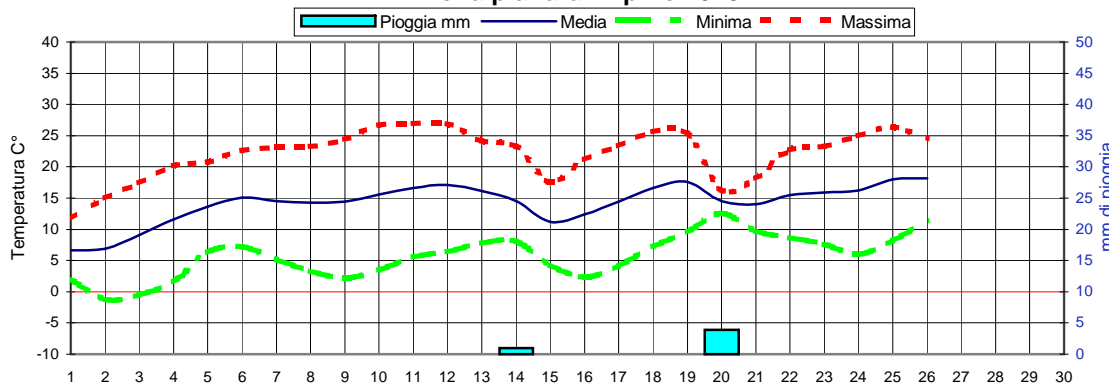

CONSORZIO AGRARIO DEL NORDEST

Informazioni agrometeorologiche, fitosanitarie ed osservazioni di campagna
www.agrinordest.it

Aprile 2020

N.30

Comunicato del 27-4-2020

Stagione Primavera
21/3/19 al 20/6/20

Previsioni per :		Martedì 28	Mercoledì 29	Giovedì 30	Aprile 2019	
Stato del cielo					Lun.29	
Probabilità di precipitazione	00-12	Media 40%	Media 50%	Media 40%	Mar.30	
	12-24	Media 50%	Media 40%	Media 40%	Maggio	
Fenomeni particolari		Rovesci/temporali	Rovesci/temporali	Rovesci/schiarite	Mer.1	
Temperatura prevista		Massima 20,0 Minima 17,0	Massima 18,5 Minima 15,0	Massima 19,5 Minima 14,0	Gio.2	
Sole :Sorge		6,09	6,07	6,06	Ven.3	
:Tramonta		20,19	20,21	20,22	Sab.4	
					Dom.5	
Somme termiche 2020		e 2019	Valori simili nel 2019 sono stati raggiunti il		Situazione generale:	
Base 0	957,1	877,1	2 Maggio		Correnti da Ovest interessano le nostre zone e tenderanno a permanere anche nelle prossime ore originando condizioni di instabilità.	
Base 10	138,9	118,2	1 Maggio			

Andamento temperature medie,minime,massime,pioggia
Zona pianura - Aprile 2020

Grafici relativi alla durata in ore della bagnatura fogliare dei giorni: Giovedì, Venerdì, Sabato, Domenica

Pioggia in mm caduta complessivamente nell'anno 2020 e confronto con il 2019

Precipitazioni totali del mese di Aprile 2020 e confronti con media e con l'anno 2019

Temperatura media del terreno a 20 cm di profondità - Mese Aprile 2020 e confronto con il 2019

Umidità media -settimana dal 20/4/20 al 26/4/20

Fasi lunari Aprile

Luna nuova Giovedì 23
Primo quarto Mer. 1 Gio 30
Luna piena Mercoledì 8
Ultimo quarto Mercoledì 15

Andamento temperature medie,minime,massime,pioggia Zona collina - Aprile 2020

ET0 Aprile 2020 dal giorno 20 al giorno 26