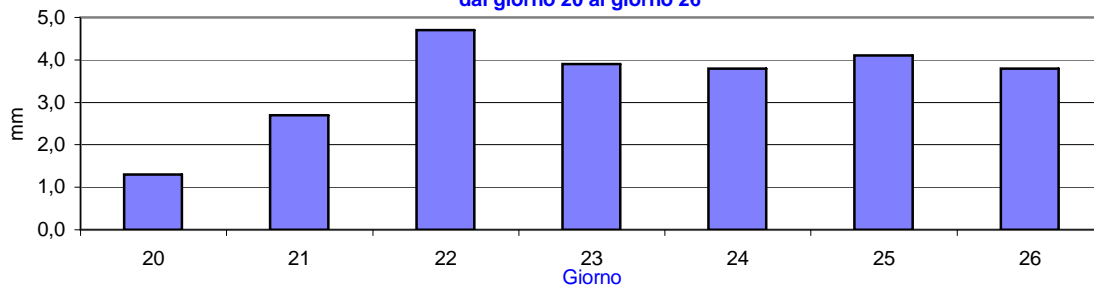

Andamento temperature medie,minime,massime,pioggia
Zona pianura - Aprile 2020

Grafici relativi alla durata in ore della bagnatura fogliare dei giorni: Giovedì, Venerdì, Sabato, Domenica

Pioggia in mm caduta complessivamente nell'anno 2020 e confronto con il 2019

Precipitazioni totali del mese di Aprile 2020 e confronti con media e con l'anno 2019

Temperatura media del terreno a 20 cm di profondità - Mese Aprile 2020 e confronto con il 2019

Umidità media -settimana dal 20/4/20 al 26/4/20

Fasi lunari Aprile

Luna nuova Giovedì 23
Primo quarto Mer. 1 Gio 30
Luna piena Mercoledì 8
Ultimo quarto Mercoledì 15

Andamento temperature medie,minime,massime,pioggia Zona collina - Aprile 2020

ET0 Aprile 2020 dal giorno 20 al giorno 26