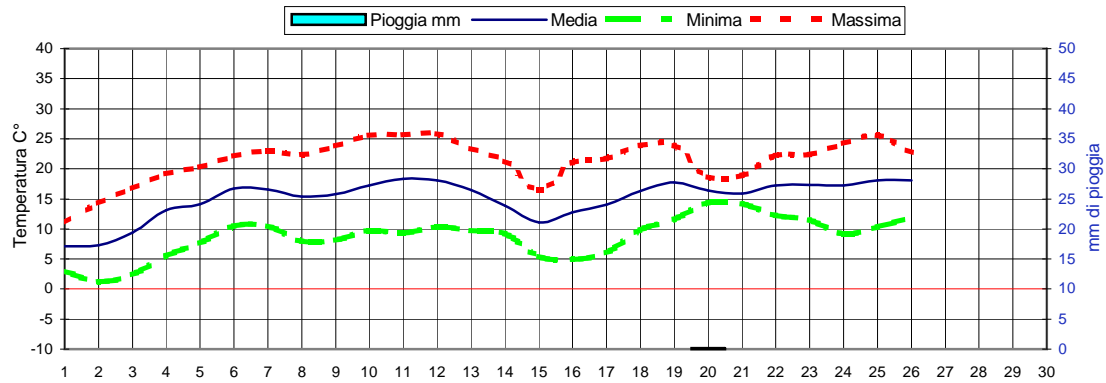

CONSORZIO AGRARIO DEL NORDEST

Informazioni agrometeorologiche, fitosanitarie ed osservazioni di campagna
www.agrinordest.it

Aprile 2020

N.30

Comunicato del 27-4-2020

Stagione Primavera
21/3/19 al 20/6/20

Previsioni per :		Martedì 28	Mercoledì 29	Giovedì 30	Aprile 2019	
Stato del cielo					Lun.29	
Probabilità di precipitazione	00-12	Media 40%	Media 50%	Media 40%	Mar.30	
	12-24	Media 50%	Media 40%	Media 40%	Maggio	
Fenomeni particolari		Rovesci/temporali	Rovesci/temporali	Rovesci/schiarite	Mer.1	
Temperatura prevista		Massima 20,0 Minima 17,0	Massima 18,5 Minima 15,0	Massima 19,5 Minima 14,0	Gio.2	
Sole :Sorge		6,09	6,07	6,06	Ven.3	
:Tramonta		20,19	20,21	20,22	Sab.4	
					Dom.5	
Somme termiche 2020		e 2019	Valori simili nel 2019 sono stati raggiunti il		Situazione generale:	
Base 0	957,1	877,1	2 Maggio		Correnti da Ovest interessano le nostre zone e tenderanno a permanere anche nelle prossime ore originando condizioni di instabilità.	
Base 10	138,9	118,2	1 Maggio			

Andamento temperature medie,minime,massime,pioggia
Zona pianura - Aprile 2020

Grafici relativi alla durata in ore della bagnatura fogliare dei giorni: Giovedì, Venerdì, Sabato, Domenica

Pioggia in mm caduta complessivamente nell'anno 2020 e confronto con il 2019

Precipitazioni totali del mese di Aprile 2020 e confronti con media e con l'anno 2019

Temperatura media del terreno a 20 cm di profondità - Mese Aprile 2020 e confronto con il 2019

Umidità media -settimana dal 20/4/20 al 26/4/20

Fasi lunari Aprile

Luna nuova Giovedì 23
Primo quarto Mer. 1 Gio 30
Luna piena Mercoledì 8
Ultimo quarto Mercoledì 15

Andamento temperature medie,minime,massime,pioggia Zona collina - Aprile 2020

ET0 Aprile 2020 dal giorno 20 al giorno 26