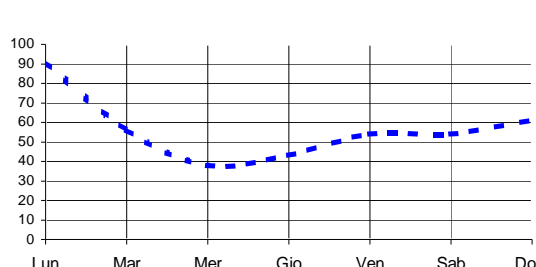

CONSORZIO AGRARIO DEL NORDEST

Informazioni agrometeorologiche, fitosanitarie ed osservazioni di campagna
www.agrinordest.it

Aprile 2020

N.30

Comunicato del 27-4-2020

Stagione Primavera
21/3/19 al 20/6/20

Previsioni per :		Martedì 28	Mercoledì 29	Giovedì 30	Aprile 2019	
Stato del cielo					Lun.29	
Probabilità di precipitazione	00-12	Media 40%	Media 50%	Media 40%	Mar.30	
	12-24	Media 50%	Media 40%	Media 40%	Maggio	
Fenomeni particolari		Rovesci/temporali	Rovesci/temporali	Rovesci/schiarite	Mer.1	
Temperatura prevista		Massima 20,0 Minima 17,0	Massima 18,5 Minima 15,0	Massima 19,5 Minima 14,0	Gio.2	
Sole :Sorge		6,09	6,07	6,06	Ven.3	
:Tramonta		20,19	20,21	20,22	Sab.4	
					Dom.5	
Somme termiche 2020		e 2019	Valori simili nel 2019 sono stati raggiunti il		Situazione generale:	
Base 0	957,1	877,1	2 Maggio		Correnti da Ovest interessano le nostre zone e tenderanno a permanere anche nelle prossime ore originando condizioni di instabilità.	
Base 10	138,9	118,2	1 Maggio			

Andamento temperature medie,minime,massime,pioggia
Zona pianura - Aprile 2020

Grafici relativi alla durata in ore della bagnatura fogliare dei giorni: Giovedì, Venerdì, Sabato, Domenica

Pioggia in mm caduta complessivamente nell'anno 2020 e confronto con il 2019

Precipitazioni totali del mese di Aprile 2020 e confronti con media e con l'anno 2019

Temperatura media del terreno a 20 cm di profondità - Mese Aprile 2020 e confronto con il 2019

Umidità media -settimana dal 20/4/20 al 26/4/20

Fasi lunari Aprile

Luna nuova Giovedì 23
Primo quarto Mer. 1 Gio 30
Luna piena Mercoledì 8
Ultimo quarto Mercoledì 15

Andamento temperature medie,minime,massime,pioggia Zona collina - Aprile 2020

ET0 Aprile 2020 dal giorno 20 al giorno 26