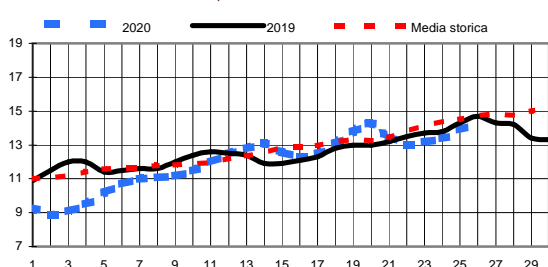

CONSORZIO AGRARIO DEL NORDEST

Informazioni agrometeorologiche, fitosanitarie ed osservazioni di campagna
www.agrinordest.it

Aprile 2020

N.30

Comunicato del 27-4-2020

Stagione Primavera
21/3/19 al 20/6/20

Previsioni per :		Martedì 28	Mercoledì 29	Giovedì 30	Aprile 2019	
Stato del cielo					Lun.29	
Probabilità di precipitazione	00-12	Media 40%	Media 50%	Media 40%	Mar.30	
	12-24	Media 50%	Media 40%	Media 40%	Maggio	
Fenomeni particolari		Rovesci/temporali	Rovesci/temporali	Rovesci/schiarite	Mer.1	
Temperatura prevista		Massima 20,0 Minima 17,0	Massima 18,5 Minima 15,0	Massima 19,5 Minima 14,0	Gio.2	
Sole :Sorge		6,09	6,07	6,06	Ven.3	
:Tramonta		20,19	20,21	20,22	Sab.4	
					Dom.5	
Somme termiche 2020		e 2019	Valori simili nel 2019 sono stati raggiunti il		Situazione generale:	
Base 0	957,1	877,1	2 Maggio		Correnti da Ovest interessano le nostre zone e tenderanno a permanere anche nelle prossime ore originando condizioni di instabilità.	
Base 10	138,9	118,2	1 Maggio			

Andamento temperature medie,minime,massime,pioggia
Zona pianura - Aprile 2020

Grafici relativi alla durata in ore della bagnatura fogliare dei giorni: Giovedì, Venerdì, Sabato, Domenica

Pioggia in mm caduta complessivamente nell'anno 2020 e confronto con il 2019

Precipitazioni totali del mese di Aprile 2020 e confronti con media e con l'anno 2019

Temperatura media del terreno a 20 cm di profondità - Mese Aprile 2020 e confronto con il 2019

Umidità media -settimana dal 20/4/20 al 26/4/20