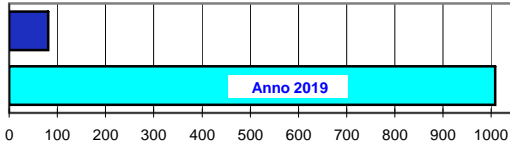

CONSORZIO AGRARIO DEL NORDEST

Informazioni agrometeorologiche, fitosanitarie ed osservazioni di campagna
www.agrinordest.it

Aprile 2020

N.30

Comunicato del 27-4-2020

Stagione Primavera
21/3/19 al 20/6/20

Previsioni per :		Martedì 28	Mercoledì 29	Giovedì 30	Aprile 2019	
Stato del cielo					Lun.29	
Probabilità di precipitazione	00-12	Media 40%	Media 50%	Media 40%	Mar.30	
	12-24	Media 50%	Media 40%	Media 40%	Maggio	
Fenomeni particolari		Rovesci/temporali	Rovesci/temporali	Rovesci/schiarite	Mer.1	
Temperatura prevista		Massima 20,0 Minima 17,0	Massima 18,5 Minima 15,0	Massima 19,5 Minima 14,0	Gio.2	
Sole :Sorge		6,09	6,07	6,06	Ven.3	
:Tramonta		20,19	20,21	20,22	Sab.4	
					Dom.5	
Somme termiche 2020		e 2019	Valori simili nel 2019 sono stati raggiunti il		Situazione generale:	
Base 0	957,1	877,1	2 Maggio		Correnti da Ovest interessano le nostre zone e tenderanno a permanere anche nelle prossime ore originando condizioni di instabilità.	
Base 10	138,9	118,2	1 Maggio			

Andamento temperature medie,minime,massime,pioggia
Zona pianura - Aprile 2020

Grafici relativi alla durata in ore della bagnatura fogliare dei giorni: Giovedì, Venerdì, Sabato, Domenica

Pioggia in mm caduta complessivamente nell'anno 2020 e confronto con il 2019

Precipitazioni totali del mese di Aprile 2020 e confronti con media e con l'anno 2019

Temperatura media del terreno a 20 cm di profondità - Mese Aprile 2020 e confronto con il 2019

Umidità media -settimana dal 20/4/20 al 26/4/20