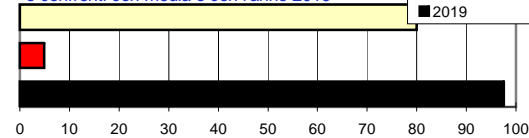

CONSORZIO AGRARIO DEL NORDEST

Informazioni agrometeorologiche, fitosanitarie ed osservazioni di campagna
www.agrinordest.it

Aprile 2020

N.30

Comunicato del 27-4-2020

Stagione Primavera
21/3/19 al 20/6/20

Previsioni per :		Martedì 28	Mercoledì 29	Giovedì 30	Aprile 2019	
Stato del cielo					Lun.29	
Probabilità di precipitazione	00-12	Media 40%	Media 50%	Media 40%	Mar.30	
	12-24	Media 50%	Media 40%	Media 40%	Maggio	
Fenomeni particolari		Rovesci/temporali	Rovesci/temporali	Rovesci/schiarite	Mer.1	
Temperatura prevista		Massima 20,0 Minima 17,0	Massima 18,5 Minima 15,0	Massima 19,5 Minima 14,0	Gio.2	
Sole :Sorge		6,09	6,07	6,06	Ven.3	
:Tramonta		20,19	20,21	20,22	Sab.4	
					Dom.5	
Somme termiche 2020		e 2019	Valori simili nel 2019 sono stati raggiunti il		Situazione generale:	
Base 0	957,1	877,1	2 Maggio		Correnti da Ovest interessano le nostre zone e tenderanno a permanere anche nelle prossime ore originando condizioni di instabilità.	
Base 10	138,9	118,2	1 Maggio			

Andamento temperature medie,minime,massime,pioggia
Zona pianura - Aprile 2020

Grafici relativi alla durata in ore della bagnatura fogliare dei giorni: Giovedì, Venerdì, Sabato, Domenica

Pioggia in mm caduta complessivamente nell'anno 2020 e confronto con il 2019

Precipitazioni totali del mese di Aprile 2020 e confronti con media e con l'anno 2019

Temperatura media del terreno a 20 cm di profondità - Mese Aprile 2020 e confronto con il 2019

Umidità media -settimana dal 20/4/20 al 26/4/20

Fasi lunari Aprile

Luna nuova Giovedì 23
Primo quarto Mer. 1 Gio 30
Luna piena Mercoledì 8
Ultimo quarto Mercoledì 15

Andamento temperature medie,minime,massime,pioggia Zona collina - Aprile 2020

ET0 Aprile 2020 dal giorno 20 al giorno 26