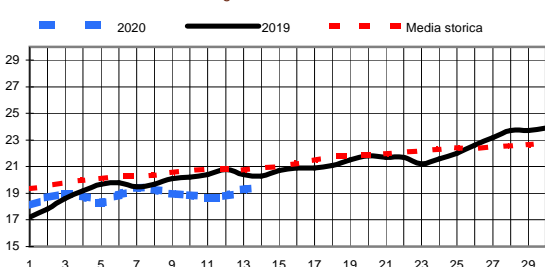

CONSORZIO AGRARIO DEL NORDEST

Informazioni agrometeorologiche, fitosanitarie ed osservazioni di campagna
www.agrinordest.it

Giugno 2020

N.44

Comunicato del 15-6-2020

Stagione Primavera
21/3/19 al 20/6/20

Previsioni per :		Martedì 16	Mercoledì 17	Giovedì 18	Giugno 2019	
Stato del cielo					Lun.17	
Probabilità di precipitazione	00-12	Bassa 20%	Bassa 20%	Bassa 20%	Mar.18	
	12-24	Bassa 20%	Media 50%	Bassa 20%	Mer.19	
Fenomeni particolari		Nuvolosità variabile	Temporali	Nuvolosità pomeridiana	Gio.20	
Temperatura prevista		Massima 27,0 Minima 16,0	Massima 26,0 Minima 16,0	Massima 27,0 Minima 15,0	Ven.21	
Sole :Sorge :Tramonta		5,28 21,07	5,28 21,07	5,28 21,07	Sab.22	
Somme termiche 2020		e 2019		Valori simili nel 2019 sono stati raggiunti il	Situazione generale:	
Base 0	1889,5	1731,4	20 Giugno	Si manterrà anche nelle prossime 48 ore la situazione di alta instabilità con probabili brevi ed isolati rovesci alternati a schiarite.		
Base 10	581,4	484,4	20 Giugno			

Andamento temperature medie,minime,massime,pioggia Zona pianura - Maggio 2020

Grafici relativi alla durata in ore della bagnatura fogliare dei giorni: Giovedì, Venerdì, Sabato, Domenica

Pioggia in mm caduta complessivamente nell'anno 2020 e confronto con il 2019

Precipitazioni totali del mese di Giugno 2020 e confronti con media e con l'anno 2019

Temperatura media del terreno a 20 cm di profondità' - Mese Giugno 2020 e confronto con il 2019

Umidità media -settimana dal 8/6/20 al 14/6/20