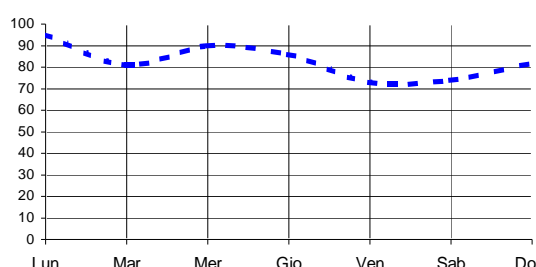

CONSORZIO AGRARIO DEL NORDEST

Informazioni agrometeorologiche, fitosanitarie ed osservazioni di campagna
www.agrinordest.it

Giugno 2020

N.44

Comunicato del 15-6-2020

Stagione Primavera
21/3/19 al 20/6/20

Previsioni per :		Martedì 16	Mercoledì 17	Giovedì 18	Giugno 2019	
Stato del cielo					Lun.17	
Probabilità di precipitazione	00-12	Bassa 20%	Bassa 20%	Bassa 20%	Mar.18	
	12-24	Bassa 20%	Media 50%	Bassa 20%	Mer.19	
Fenomeni particolari		Nuvolosità variabile	Temporali	Nuvolosità pomeridiana	Gio.20	
Temperatura prevista		Massima 27,0 Minima 16,0	Massima 26,0 Minima 16,0	Massima 27,0 Minima 15,0	Ven.21	
Sole :Sorge :Tramonta		5,28 21,07	5,28 21,07	5,28 21,07	Sab.22	
Somme termiche 2020		e 2019		Valori simili nel 2019 sono stati raggiunti il	Situazione generale:	
Base 0	1889,5	1731,4	20 Giugno	Si manterrà anche nelle prossime 48 ore la situazione di alta instabilità con probabili brevi ed isolati rovesci alternati a schiarite.		
Base 10	581,4	484,4	20 Giugno			

Andamento temperature medie,minime,massime,pioggia Zona pianura - Maggio 2020

Grafici relativi alla durata in ore della bagnatura fogliare dei giorni: Giovedì, Venerdì, Sabato, Domenica

Pioggia in mm caduta complessivamente nell'anno 2020 e confronto con il 2019

Precipitazioni totali del mese di Giugno 2020 e confronti con media e con l'anno 2019

Temperatura media del terreno a 20 cm di profondità' - Mese Giugno 2020 e confronto con il 2019

Umidità media -settimana dal 8/6/20 al 14/6/20

Fasi lunari Giugno

Luna nuova Domenica 21
Primo quarto Domenica 28
Luna piena Venerdì 5
Ultimo quarto Sabato 13

Andamento temperature medie,minime,massime,pioggia Zona collina - Giugno 2020

ET0 Giugno 2020 dal giorno 8 giorno 14