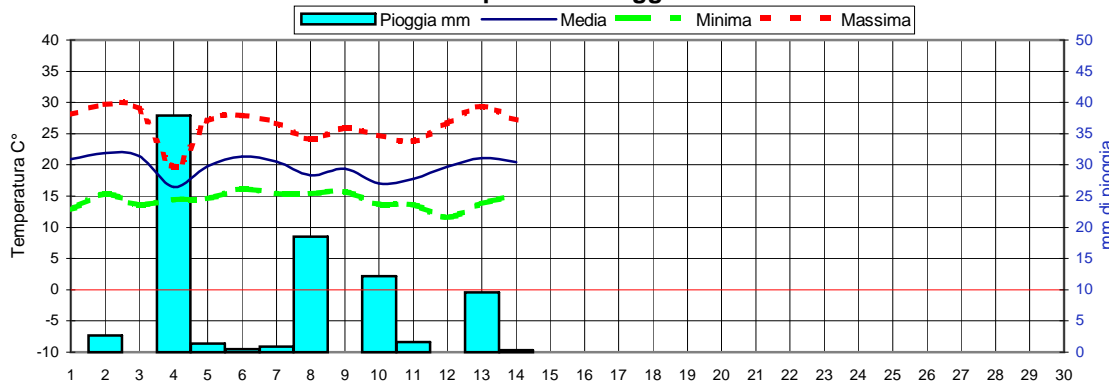

CONSORZIO AGRARIO DEL NORDEST

Informazioni agrometeorologiche, fitosanitarie ed osservazioni di campagna
www.agrinordest.it

Giugno 2020

N.44

Comunicato del 15-6-2020

Stagione Primavera
21/3/19 al 20/6/20

Previsioni per :		Martedì 16	Mercoledì 17	Giovedì 18	Giugno 2019	
Stato del cielo					Lun.17	
Probabilità di precipitazione	00-12	Bassa 20%	Bassa 20%	Bassa 20%	Mar.18	
	12-24	Bassa 20%	Media 50%	Bassa 20%	Mer.19	
Fenomeni particolari		Nuvolosità variabile	Temporali	Nuvolosità pomeridiana	Gio.20	
Temperatura prevista		Massima 27,0 Minima 16,0	Massima 26,0 Minima 16,0	Massima 27,0 Minima 15,0	Ven.21	
Sole :Sorge :Tramonta		5,28 21,07	5,28 21,07	5,28 21,07	Sab.22	
Somme termiche 2020		e 2019		Valori simili nel 2019 sono stati raggiunti il	Situazione generale:	
Base 0	1889,5	1731,4	20 Giugno	Si manterrà anche nelle prossime 48 ore la situazione di alta instabilità con probabili brevi ed isolati rovesci alternati a schiarite.		
Base 10	581,4	484,4	20 Giugno			

Andamento temperature medie,minime,massime,pioggia Zona pianura - Maggio 2020

Grafici relativi alla durata in ore della bagnatura fogliare dei giorni: Giovedì, Venerdì, Sabato, Domenica

Pioggia in mm caduta complessivamente nell'anno 2020 e confronto con il 2019

Precipitazioni totali del mese di Giugno 2020 e confronti con media e con l'anno 2019

Temperatura media del terreno a 20 cm di profondità' - Mese Giugno 2020 e confronto con il 2019

Umidità media -settimana dal 8/6/20 al 14/6/20