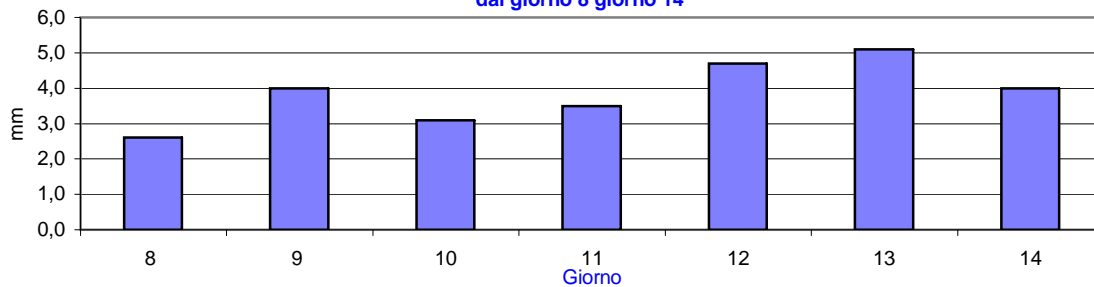

Precipitazioni totali del mese di Giugno 2020 e confronti con media e con l'anno 2019

Temperatura media del terreno a 20 cm di profondità' - Mese Giugno 2020 e confronto con il 2019

Umidità media -settimana dal 8/6/20 al 14/6/20

Fasi lunari Giugno

Luna nuova Domenica 21
Primo quarto Domenica 28
Luna piena Venerdì 5
Ultimo quarto Sabato 13

Andamento temperature medie,minime,massime,pioggia Zona collina - Giugno 2020

ET0 Giugno 2020 dal giorno 8 giorno 14