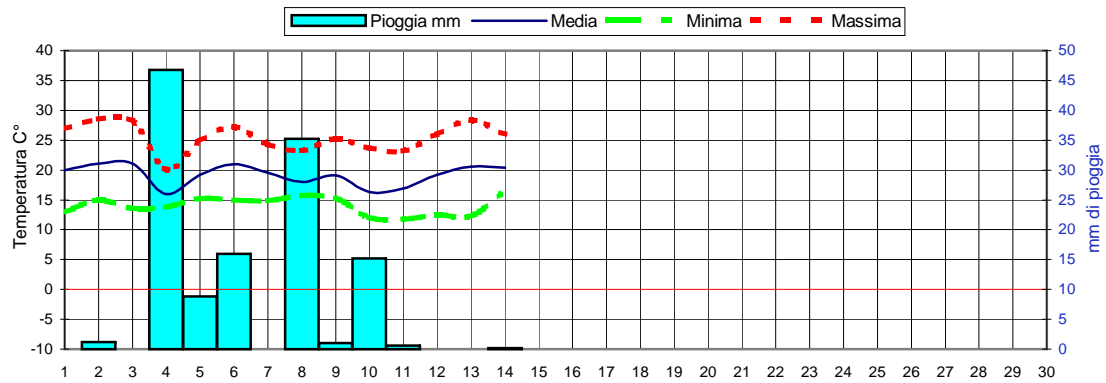

Andamento temperature medie,minime,massime,pioggia Zona pianura - Maggio 2020

Grafici relativi alla durata in ore della bagnatura fogliare dei giorni: Giovedì, Venerdì, Sabato, Domenica

Pioggia in mm caduta complessivamente nell'anno 2020 e confronto con il 2019

Precipitazioni totali del mese di Giugno 2020 e confronti con media e con l'anno 2019

Temperatura media del terreno a 20 cm di profondità' - Mese Giugno 2020 e confronto con il 2019

Umidità media -settimana dal 8/6/20 al 14/6/20

Fasi lunari Giugno

Luna nuova Domenica 21
Primo quarto Domenica 28
Luna piena Venerdì 5
Ultimo quarto Sabato 13

Andamento temperature medie,minime,massime,pioggia Zona collina - Giugno 2020

ET0 Giugno 2020 dal giorno 8 giorno 14