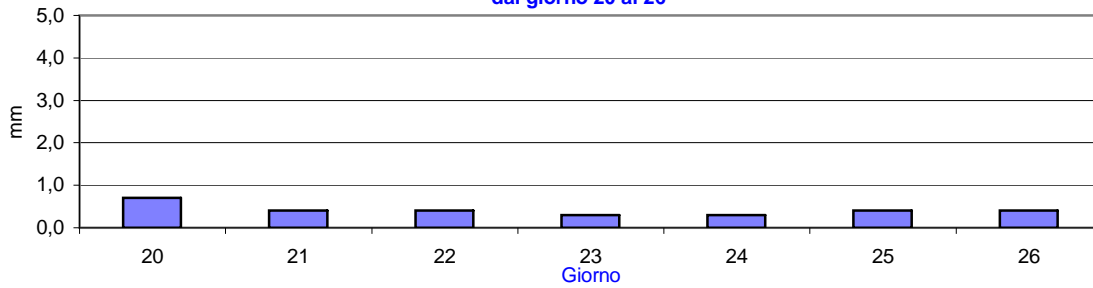

ET0 Gennaio 2020 dal giorno 20 al 26

Il prossimo aggiornamento verrà effettuato : Giovedì 30 Gennaio 2020