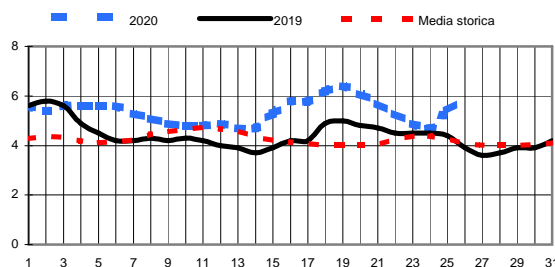

CONSORZIO AGRARIO DEL NORDEST

Informazioni agrometeorologiche, fitosanitarie ed osservazioni di campagna
www.agrinordest.it

Gennaio 2020

N.5

Comunicato del 27-1-2020

Stagione
Inverno
22/12/19 al 20/3/20

Previsioni per :		Martedì 28	Mercoledì 29	Giovedì 30	Gennaio 2019		
Stato del cielo					Lun.28		
Probabilità di precipitazione	00-12	Media 40%	Bassa 20%	Bassa 10%	Mar.29		
	12-24	Bassa 20%	Bassa 15%	Bassa 10%	Mer.30		
Fenomeni particolari		Piogge al primo mattino	Nuvolosità variabile	Foschie al mattino	Gio.31		
Temperatura prevista		Massima 7,5 Minima 5,0	Massima 9,5 Minima 0,0	Massima 6,5 Minima -2,5	Febbraio	Ven.1	
Sole :Sorge		7,42	7,41	7,40	Sab.2		
:Tramonta		17,17	17,18	17,19	Dom.3		
Somme termiche 2020		e 2019		Valori simili nel 2019 sono stati raggiunti il	Situazione generale		
Base 0	75,8	45,5	4 Febbraio	Un nuovo debole impulso perturbato interesserà le nostre zone nella giornata di domani. Probabili piogge specialmente in collina.			
Base 10	0,0	0,0	-----				

Andamento temperature medie,minime,massime,pioggia Zona pianura - Gennaio 2020

Grafici relativi alla durata in ore della bagnatura fogliare dei giorni: Giovedì, Venerdì, Sabato, Domenica

Pioggia in mm caduta complessivamente nell'anno 2020 e confronto con il 2019

Precipitazioni totali del mese di Gennaio 2020 e confronti con media e con l'anno 2019

Temperatura media del terreno a 20 cm di profondità' - Mese Gennaio 2020 e confronto con il 2019

Umidità media -settimana dal 20/1/20 al 26/1/20

Informazioni agrometeorologiche, fitosanitarie ed osservazioni di campagna
www.agrinorddest.it

Fasi lunari Gennaio
Luna nuova Venerdì 24
Primo quarto Venerdì 3
Luna piena Venerdì 10
Ultimo quarto Venerdì 17