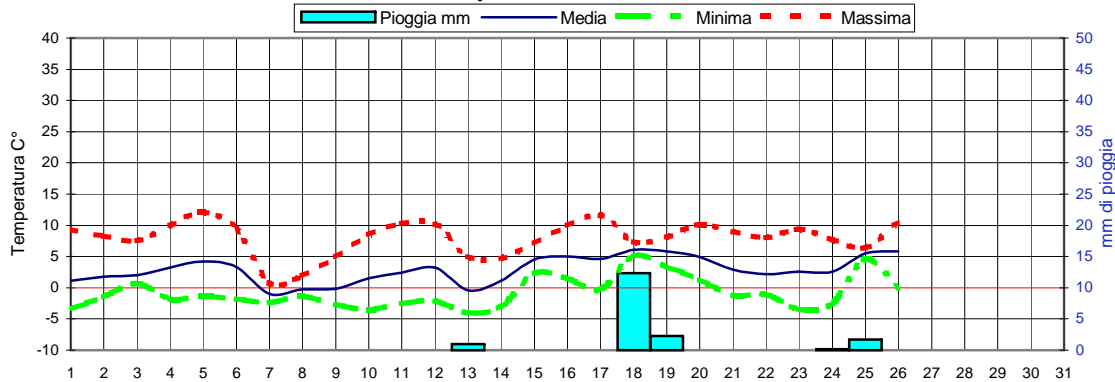

CONSORZIO AGRARIO DEL NORDEST

Informazioni agrometeorologiche, fitosanitarie ed osservazioni di campagna
www.agrinordest.it

Gennaio 2020

N.5

Comunicato del 27-1-2020

Stagione
Inverno
22/12/19 al 20/3/20

Previsioni per :		Martedì 28	Mercoledì 29	Giovedì 30	Gennaio 2019		
Stato del cielo					Lun.28		
Probabilità di precipitazione	00-12	Media 40%	Bassa 20%	Bassa 10%	Mar.29		
	12-24	Bassa 20%	Bassa 15%	Bassa 10%	Mer.30		
Fenomeni particolari		Piogge al primo mattino	Nuvolosità variabile	Foschie al mattino	Gio.31		
Temperatura prevista		Massima 7,5 Minima 5,0	Massima 9,5 Minima 0,0	Massima 6,5 Minima -2,5	Febbraio	Ven.1	
Sole :Sorge		7,42	7,41	7,40	Sab.2		
:Tramonta		17,17	17,18	17,19	Dom.3		
Somme termiche 2020		e 2019		Valori simili nel 2019 sono stati raggiunti il	Situazione generale		
Base 0	75,8	45,5	4 Febbraio	Un nuovo debole impulso perturbato interesserà le nostre zone nella giornata di domani. Probabili piogge specialmente in collina.			
Base 10	0,0	0,0	-----				

Andamento temperature medie,minime,massime,pioggia Zona pianura - Gennaio 2020

Grafici relativi alla durata in ore della bagnatura fogliare dei giorni: Giovedì, Venerdì, Sabato, Domenica

Pioggia in mm caduta complessivamente nell'anno 2020 e confronto con il 2019

Precipitazioni totali del mese di Gennaio 2020 e confronti con media e con l'anno 2019

Temperatura media del terreno a 20 cm di profondità' - Mese Gennaio 2020 e confronto con il 2019

Umidità media -settimana dal 20/1/20 al 26/1/20