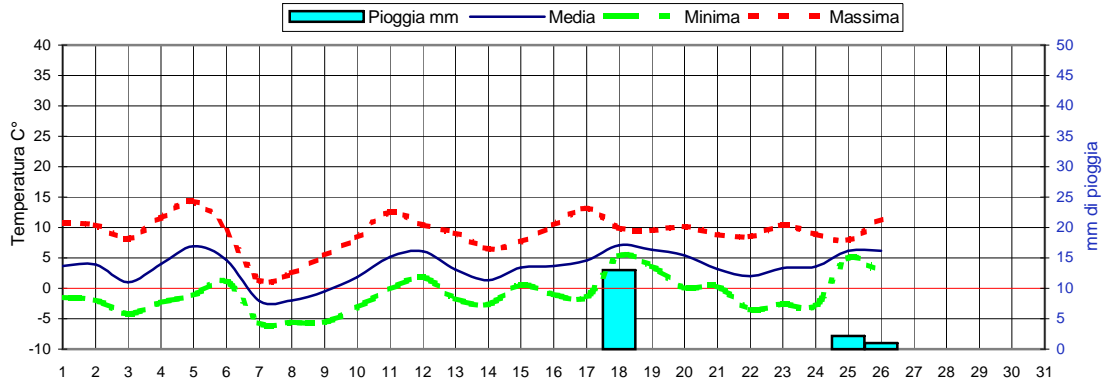

Andamento temperature medie,minime,massime,pioggia Zona pianura - Gennaio 2020

Grafici relativi alla durata in ore della bagnatura fogliare dei giorni: Giovedì, Venerdì, Sabato, Domenica

Pioggia in mm caduta complessivamente nell'anno 2020 e confronto con il 2019

Precipitazioni totali del mese di Gennaio 2020 e confronti con media e con l'anno 2019

Temperatura media del terreno a 20 cm di profondità' - Mese Gennaio 2020 e confronto con il 2019

Umidità media -settimana dal 20/1/20 al 26/1/20

Informazioni agrometeorologiche, fitosanitarie ed osservazioni di campagna
www.agrinorddest.it

Fasi lunari Gennaio
Luna nuova Venerdì 24
Primo quarto Venerdì 3
Luna piena Venerdì 10
Ultimo quarto Venerdì 17

Andamento temperature medie,minime,massime,pioggia Zona collina - Gennaio 2020

ET0 Gennaio 2020 dal giorno 20 al 26

Il prossimo aggiornamento verrà effettuato : Giovedì 30 Gennaio 2020