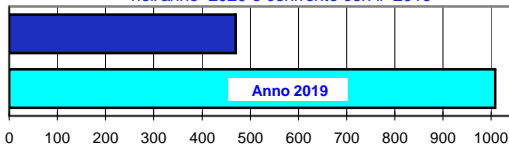

Pioggia in mm caduta complessivamente nell'anno 2020 e confronto con il 2019