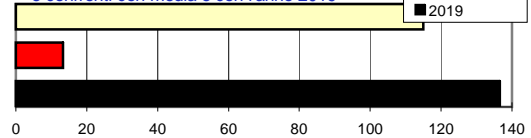

Precipitazioni totali del mese di Settembre 2020 e confronti con media e con l'anno 2019