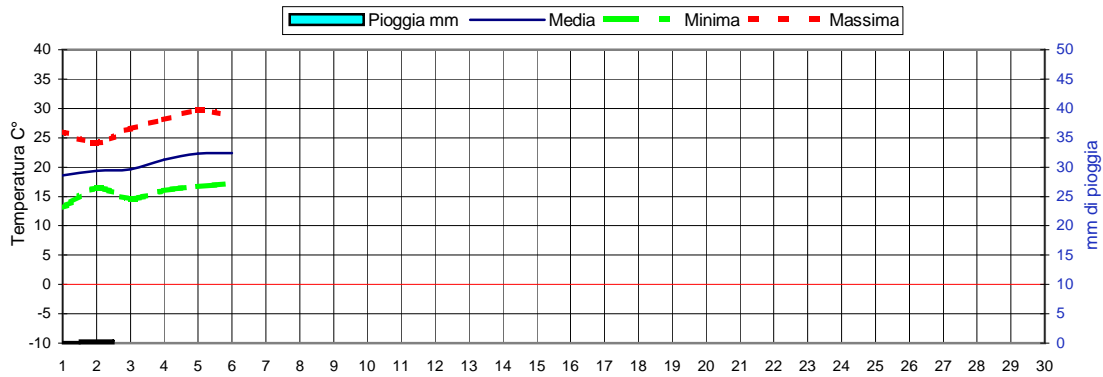

Informazioni agrometeorologiche, fitosanitarie ed osservazioni di campagna
www.agrinorddest.it

Fasi lunari Settembre

Luna nuova Giovedì 17
Primo quarto Giovedì 24
Luna piena Mercoledì 2
Ultimo quarto Giovedì 10

Andamento temperature medie,minime,massime,pioggia Zona collina - Settembre 2020