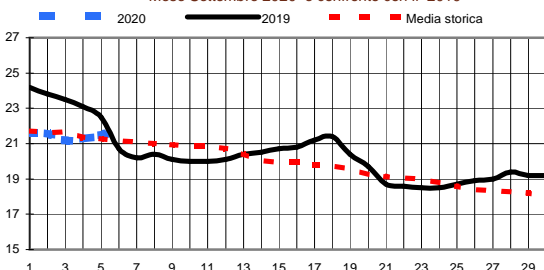

Temperatura media del terreno a 20 cm di profondità - Mese Settembre 2020 e confronto con il 2019