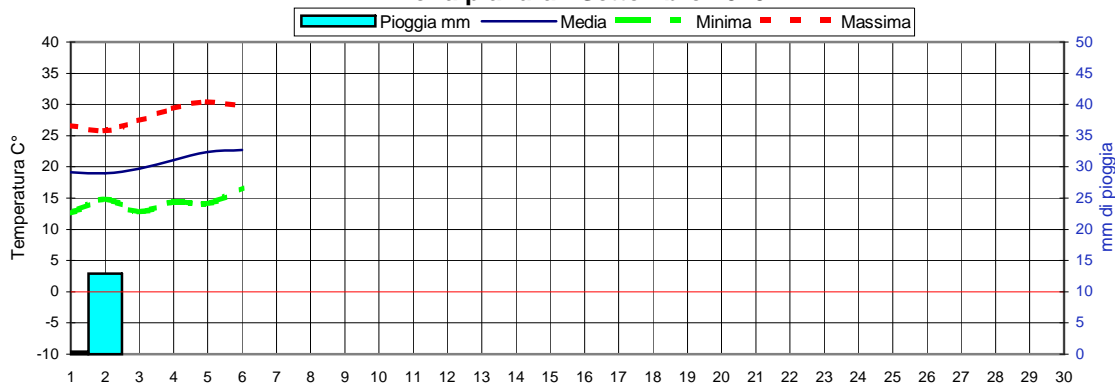

CONSORZIO AGRARIO DEL NORDEST

Informazioni agrometeorologiche, fitosanitarie ed osservazioni di campagna
www.agrinordest.it

Settembre 2020

N.60

Comunicato del 7-9-2020

Stagione

Estate

21/6/19 al 22/9/20

Previsioni per :		Martedì 8	Mercoledì 9	Giovedì 10	Settembre 2019	
Stato del cielo					Lun.9	
Probabilità di precipitazione	00-12	Bassa 15%	Bassa 10%	Bassa 10%	Mar.10	
	12-24	Bassa 20%	Bassa 15%	Bassa 20%	Mer.11	
Fenomeni particolari		Nuvolosità pomeridiana	Nuvolosità variabile	Nuvolosità variabile	Gio.12	
Temperatura prevista		Massima 27,0 Minima 16,5	Massima 28,5 Minima 15,0	Massima 29,0 Minima 16,0	Ven.13	
Sole :Sorge :Tramonta		6,47 19,40	6,48 19,38	6,49 19,36	Sab.14	
					Dom.15	

Somme termiche 2020		e 2019	Valori simili nel 2019 sono stati raggiunti il	Situazione generale:
Base 0	3912,9	3867,0	8 Settembre	Dopo il passaggio di un nucleo depressionario attualmente in spostamento verso la Sardegna, ritorneranno nei prossimi giorni condizioni soleggiate.
Base 10	1764,8	1780,0	4 Settembre	

Andamento temperature medie,minime,massime,pioggia Zona pianura - Settembre 2020