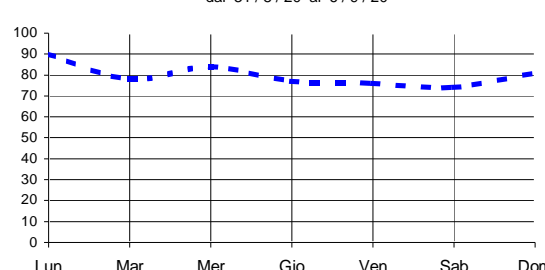

Umidità media -settimana dal 31/8/20 al 6/9/20