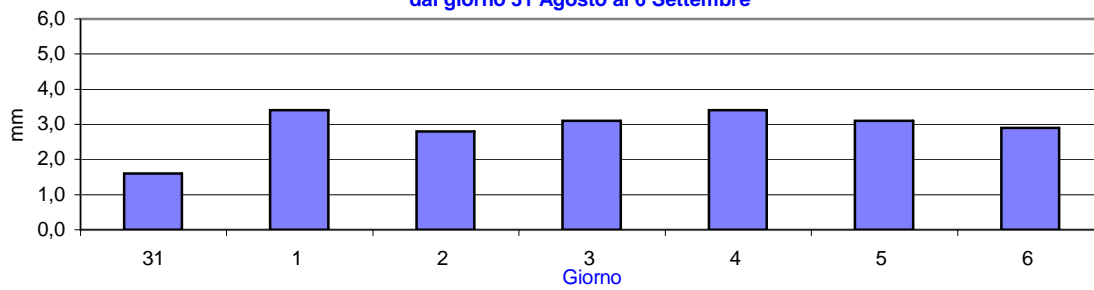

ETO 2020 dal giorno 31 Agosto al 6 Settembre

Il prossimo aggiornamento verrà effettuato : Giovedì 10 Settembre 2020