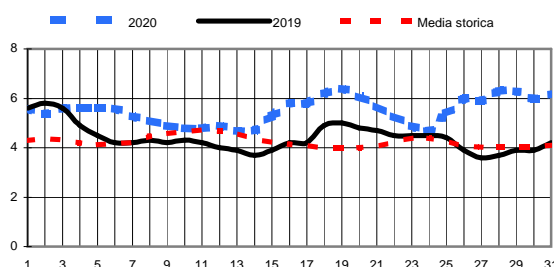

Previsioni per :		Martedì 4	Mercoledì 5	Giovedì 6	Febbraio 2019	
Stato del cielo					Lun.4	
Probabilità di precipitazione	00-12	Bassa 10%	Molto bassa 5%	Bassa 10%	Mar.5	
	12-24	Bassa 10%	Molto bassa 5%	Bassa 10%	Mer.6	
Fenomeni particolari		Vento a tratti forte da Nord	Gelate	Gelate	Gio.7	
Temperatura prevista		Massima 14,5 Minima 2,5	Massima 9,5 Minima -1,5 ↓	Massima 5,0 Minima -3,5 ↓	Ven.8	
Sole :Sorge :Tramonta		7,34 12,27	7,33 17,28	7,32 17,30	Sab.9	
Somme termiche 2020		e 2019		Valori simili nel 2019 sono stati raggiunti il	Situazione generale	
Base 0	116,4	62,4	12 Febbraio	Un nucleo di alta pressione posizionato a Nord delle Alpi, nel suo spostamento verso Est, orienterà da domani un flusso di aria fredda verso l'Italia.		
Base 10	0,0	0,0	-----			

Andamento temperature medie,minime,massime,pioggia Zona pianura - Gennaio 2020

Grafici relativi alla durata in ore della bagnatura fogliare dei giorni: Giovedì, Venerdì, Sabato, Domenica

Pioggia in mm caduta complessivamente nell'anno 2020 e confronto con il 2019

Precipitazioni totali del mese di Gennaio 2020 e confronti con media e con l'anno 2019

Temperatura media del terreno a 20 cm di profondità - Mese Gennaio 2020 e confronto con il 2019

Umidità media -settimana dal 27/1/20 al 2/2/20