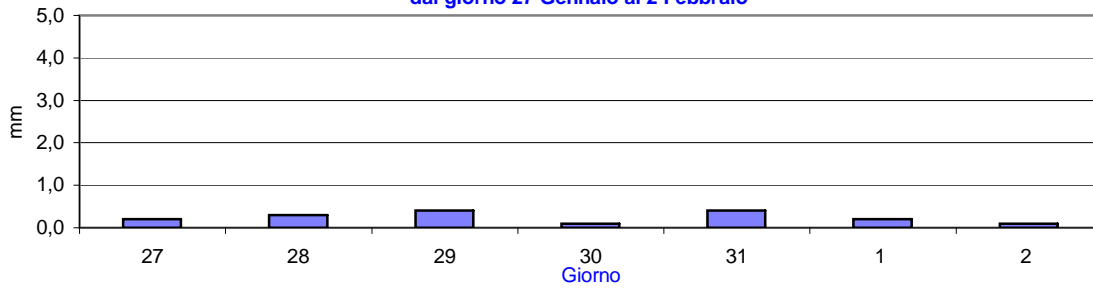

Informazioni agrometeorologiche, fitosanitarie ed osservazioni di campagna
www.agrinorddest.it

Fasi lunari Febbraio

Luna nuova Domenica 23
Primo quarto Domenica 2
Luna piena Domenica 9
Ultimo quarto Sabato 15

Andamento temperature medie,minime,massime,pioggia Zona collina - Gennaio 2020

ET0 2020 dal giorno 27 Gennaio al 2 Febbraio

Il prossimo aggiornamento verrà effettuato : Giovedì 6 Febbraio 2020