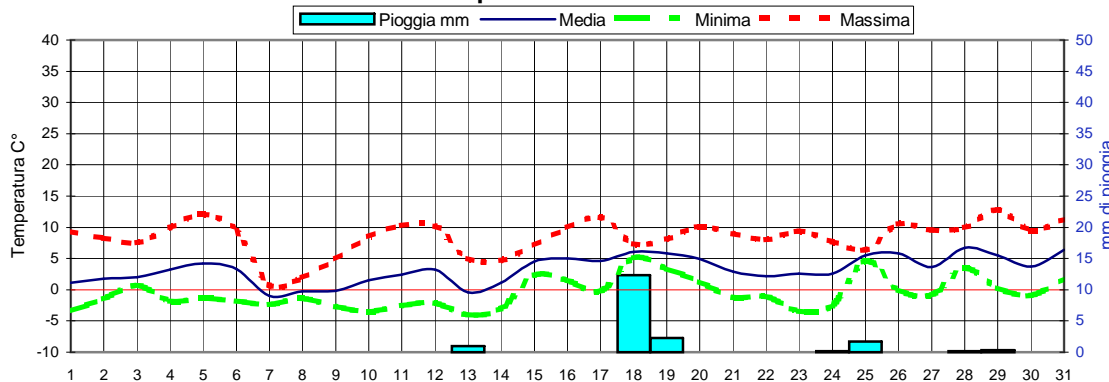

Previsioni per :		Martedì 4	Mercoledì 5	Giovedì 6	Febbraio 2019	
Stato del cielo					Lun.4	
Probabilità di precipitazione	00-12	Bassa 10%	Molto bassa 5%	Bassa 10%	Mar.5	
	12-24	Bassa 10%	Molto bassa 5%	Bassa 10%	Mer.6	
Fenomeni particolari		Vento a tratti forte da Nord	Gelate	Gelate	Gio.7	
Temperatura prevista		Massima 14,5 Minima 2,5	Massima 9,5 Minima -1,5 ↓	Massima 5,0 Minima -3,5 ↓	Ven.8	
Sole :Sorge :Tramonta		7,34 12,27	7,33 17,28	7,32 17,30	Sab.9	
Somme termiche 2020		e 2019		Valori simili nel 2019 sono stati raggiunti il	Situazione generale	
Base 0	116,4	62,4	12 Febbraio	Un nucleo di alta pressione posizionato a Nord delle Alpi, nel suo spostamento verso Est, orienterà da domani un flusso di aria fredda verso l'Italia.		
Base 10	0,0	0,0	-----			

Andamento temperature medie,minime,massime,pioggia Zona pianura - Gennaio 2020

Grafici relativi alla durata in ore della bagnatura fogliare dei giorni: Giovedì, Venerdì, Sabato, Domenica

Pioggia in mm caduta complessivamente nell'anno 2020 e confronto con il 2019

Precipitazioni totali del mese di Gennaio 2020 e confronti con media e con l'anno 2019

Temperatura media del terreno a 20 cm di profondità - Mese Gennaio 2020 e confronto con il 2019

Umidità media -settimana dal 27/1/20 al 2/2/20