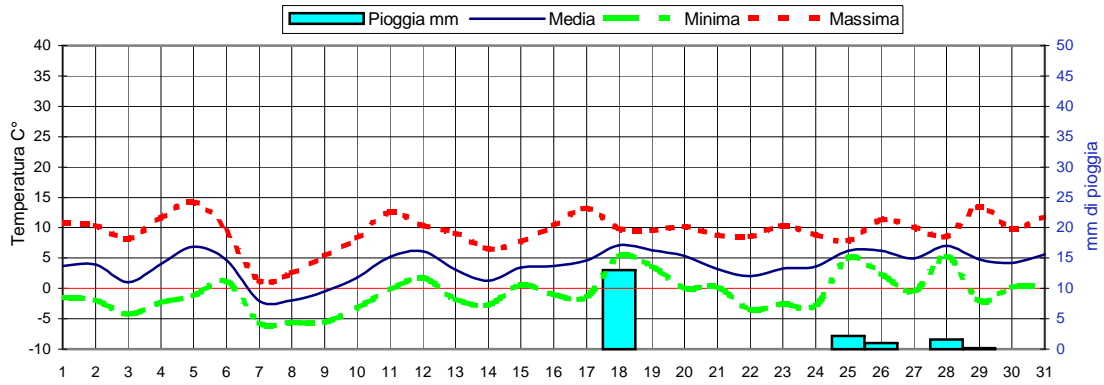

Andamento temperature medie,minime,massime,pioggia Zona pianura - Gennaio 2020

Grafici relativi alla durata in ore della bagnatura fogliare dei giorni: Giovedì, Venerdì, Sabato, Domenica

Pioggia in mm caduta complessivamente nell'anno 2020 e confronto con il 2019

Precipitazioni totali del mese di Gennaio 2020 e confronti con media e con l'anno 2019

Temperatura media del terreno a 20 cm di profondità - Mese Gennaio 2020 e confronto con il 2019

Umidità media -settimana dal 27/1/20 al 2/2/20

Informazioni agrometeorologiche, fitosanitarie ed osservazioni di campagna
www.agrinorddest.it

Fasi lunari Febbraio

Luna nuova Domenica 23
Primo quarto Domenica 2
Luna piena Domenica 9
Ultimo quarto Sabato 15

Andamento temperature medie,minime,massime,pioggia Zona collina - Gennaio 2020

ET0 2020 dal giorno 27 Gennaio al 2 Febbraio

Il prossimo aggiornamento verrà effettuato : Giovedì 6 Febbraio 2020