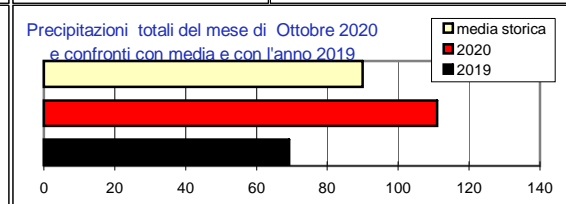

Grafici relativi alla durata in ore della bagnatura fogliare dei giorni: Giovedì, Venerdì, Sabato, Domenica