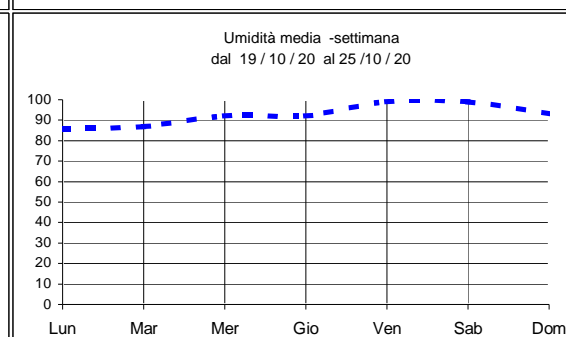

Grafici relativi alla durata in ore della bagnatura fogliare dei giorni: Giovedì, Venerdì, Sabato, Domenica