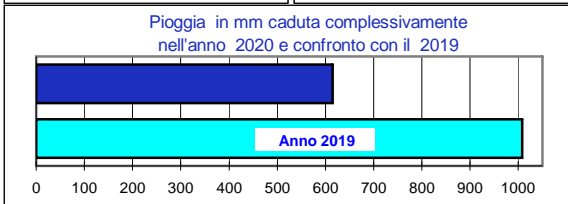

Grafici relativi alla durata in ore della bagnatura fogliare dei giorni: Giovedì, Venerdì, Sabato, Domenica