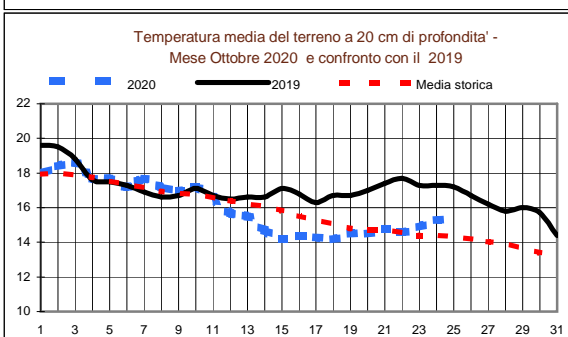

Grafici relativi alla durata in ore della bagnatura fogliare dei giorni: Giovedì, Venerdì, Sabato, Domenica