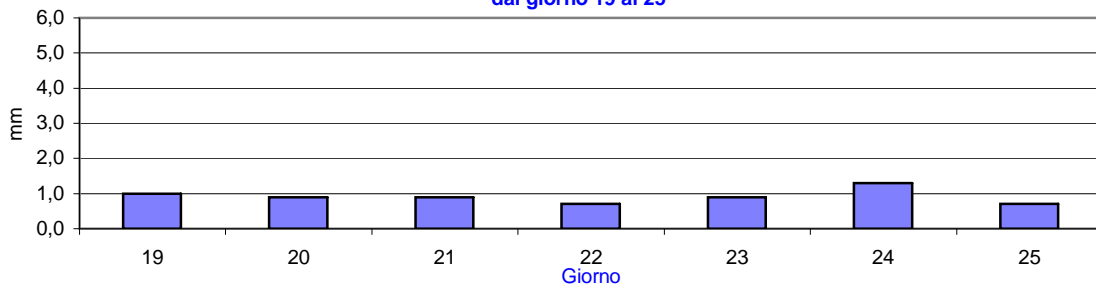

| Somme termiche 2020 | | e 2019 | Valori simili nel 2019 sono stati raggiunti il | Situazione generale: Un fronte perturbato è in transito sulle nostre zone. Il suo passaggio sarà veloce e da Mercoledì ritorneranno condizioni soleggiate. |
|---------------------|--------|--------|--|---|
| Base 0 | 4735,6 | 4732,3 | 25 Ottobre | |
| Base 10 | 2097,5 | 2155,3 | 17 Ottobre | |

Grafici relativi alla durata in ore della bagnatura fogliare dei giorni: Giovedì, Venerdì, Sabato, Domenica

Fasi lunari Ottobre

Luna nuova Venerdì 16
Primo quarto Venerdì 23
Luna piena Gio.1 / Sab.31
Ultimo quarto Sabato 10

Andamento temperature medie,minime,massime,pioggia Zona collina - Ottobre 2020

ET0 Ottobre 2020 dal giorno 19 al 25

Il prossimo aggiornamento verrà effettuato : Giovedì 29 Ottobre 2020