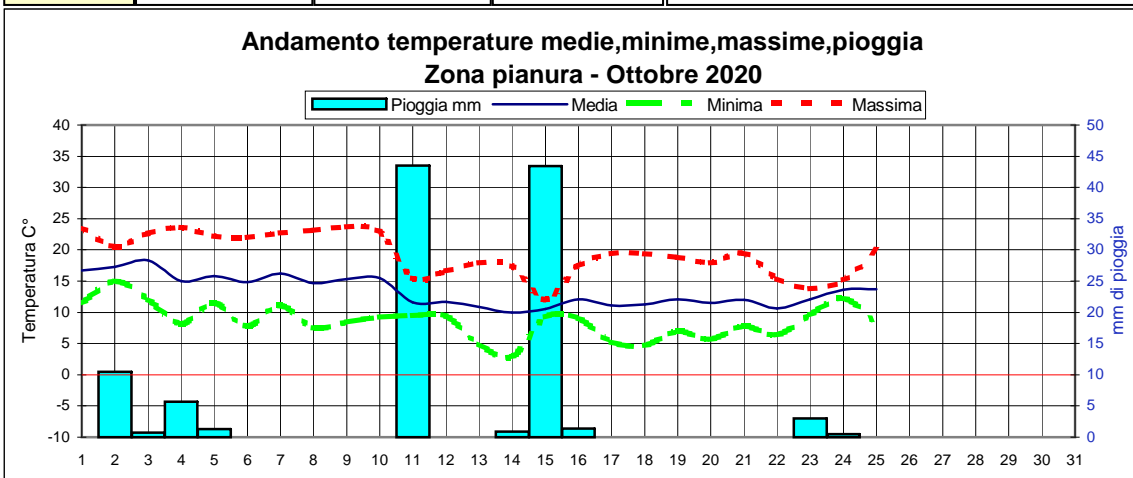

CONSORZIO AGRARIO DEL NORDEST

Informazioni agrometeorologiche, fitosanitarie ed osservazioni di campagna
www.agrinordest.it

Octobre 2020

N.72

Comunicato del 26 -10- 2020

Stagione Autunno
22/9 al 21/12

| Previsioni per : | | Martedì 27 | Mercoledì 28 | Giovedì 29 | Octobre 2019 | |
|-------------------------------|-------|-----------------------------|----------------------------|----------------------------|--------------|--|
| Stato del cielo | | | | | Lun.27 | |
| Probabilità di precipitazione | 00-12 | Media 50% | Bassa 20% | Bassa 10% | Mar.28 | |
| | 12-24 | Bassa 20% | Bassa 15% | Bassa 10% | Mer.29 | |
| Fenomeni particolari | | Piogge al mattino schiarite | Foschie dense /nebbie | Foschie dense /nebbie | Gio.30 | |
| Temperatura prevista | | Massima 17,0 Minima 7,5 | Massima 18,5 Minima 7,0 | Massima 18,5 Minima 6,5 | Ven.31 | |
| Sole :Sorge :Tramonta | | 6,49 17,11 | 6,50 17,09 | 6,52 17,08 | Sab.1 | |
| | | | | | Dom.2 | |

| Somme termiche 2020 | | e 2019 | Valori simili nel 2019 sono stati raggiunti il | Situazione generale: Un fronte perturbato è in transito sulle nostre zone. Il suo passaggio sarà veloce e da Mercoledì ritorneranno condizioni soleggiate. |
|---------------------|--------|--------|--|---|
| Base 0 | 4735,6 | 4732,3 | 25 Ottobre | |
| Base 10 | 2097,5 | 2155,3 | 17 Ottobre | |

Grafici relativi alla durata in ore della bagnatura fogliare dei giorni: Giovedì, Venerdì, Sabato, Domenica

Fasi lunari Ottobre

Luna nuova Venerdì 16
Primo quarto Venerdì 23
Luna piena Gio.1 / Sab.31
Ultimo quarto Sabato 10