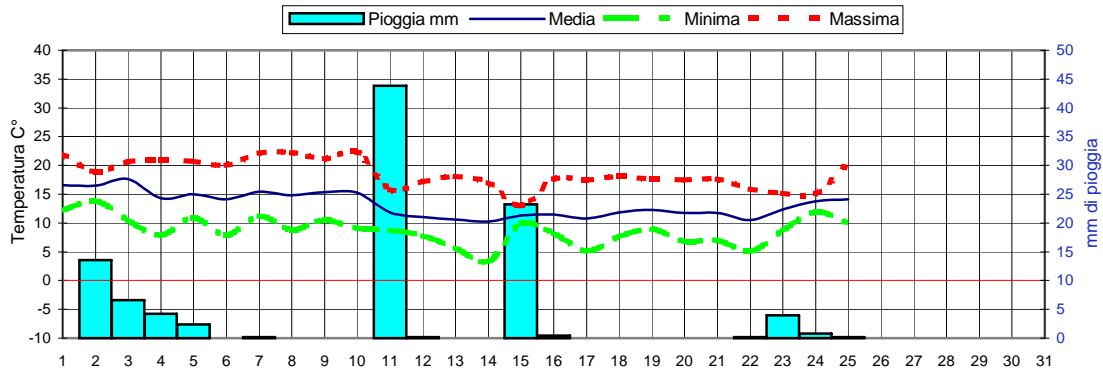

| Somme termiche 2020 | | e 2019 | Valori simili nel 2019 sono stati raggiunti il | Situazione generale: Un fronte perturbato è in transito sulle nostre zone. Il suo passaggio sarà veloce e da Mercoledì ritorneranno condizioni soleggiate. |
|---------------------|--------|--------|--|---|
| Base 0 | 4735,6 | 4732,3 | 25 Ottobre | |
| Base 10 | 2097,5 | 2155,3 | 17 Ottobre | |

Grafici relativi alla durata in ore della bagnatura fogliare dei giorni: Giovedì, Venerdì, Sabato, Domenica

Fasi lunari Ottobre

Luna nuova Venerdì 16
Primo quarto Venerdì 23
Luna piena Gio.1 / Sab.31
Ultimo quarto Sabato 10

Andamento temperature medie,minime,massime,pioggia Zona collina - Ottobre 2020

ET0 Ottobre 2020 dal giorno 19 al 25

Il prossimo aggiornamento verrà effettuato : Giovedì 29 Ottobre 2020