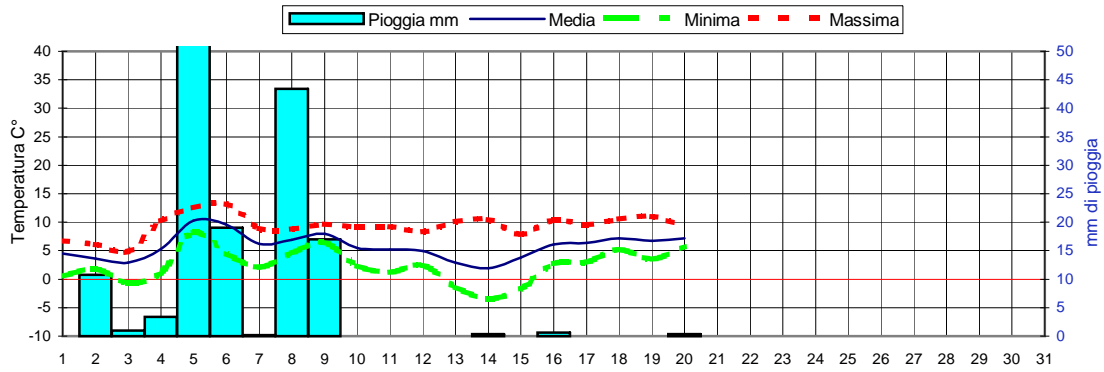

Somme termiche 2020		e 2019	Valori simili nel 2019 sono stati raggiunti il
Base 0	5159,6	5221,8	8 Dicembre
Base 10	2128,9	2199,3	21 Ottobre

**Situazione generale:**  
Correnti temperate insisteranno sulle nostre zone fino a Venerdì quando arriverà un impulso freddo da Nord con **sensibile calo termico**.

Grafici relativi alla durata in ore della bagnatura fogliare dei giorni: Giovedì, Venerdì, Sabato, Domenica

Informazioni agrometeorologiche, fitosanitarie ed osservazioni di campagna  
[www.agrinorddest.it](http://www.agrinorddest.it)

#### Fasi lunari Dicembre

Luna nuova Lunedì 14  
Primo quarto Martedì 22  
Luna piena Mercoledì 30  
Ultimo quarto Martedì 8

### Andamento temperature medie,minime,massime,pioggia Zona collina - Dicembre 2020