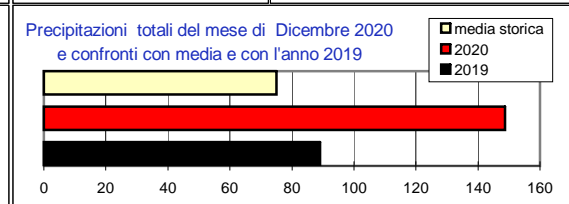

Grafici relativi alla durata in ore della bagnatura fogliare dei giorni: Giovedì, Venerdì, Sabato, Domenica