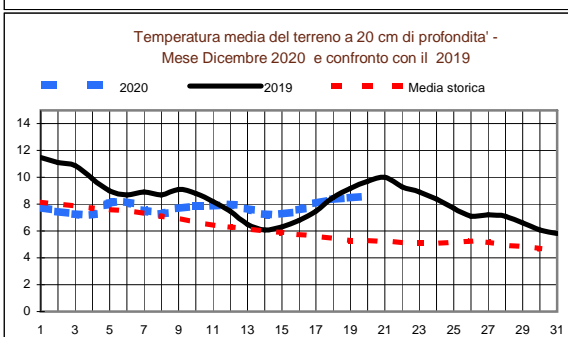

Grafici relativi alla durata in ore della bagnatura fogliare dei giorni: Giovedì, Venerdì, Sabato, Domenica