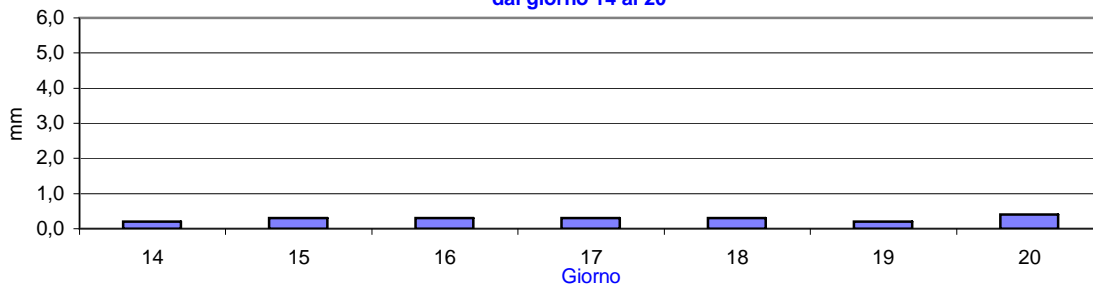

ET0 Dicembre 2020 dal giorno 14 al 20

Il prossimo aggiornamento verrà effettuato : **Lunedì 28 Dicembre 2020**