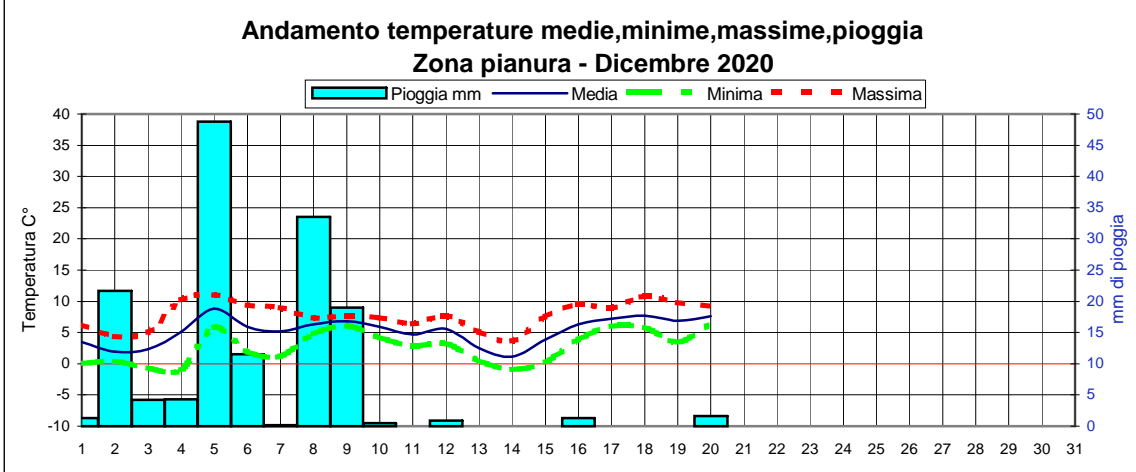

Previsioni per :		Martedì 22	Mercoledì 23	Giovedì 24	Dicembre 2019	
Stato del cielo					Lun.22	
Probabilità di precipitazione	00-12	Bassa 10%	Bassa 20%	Bassa 20%	Mar.23	
	12-24	Bassa 10%	Bassa 20%	Media 40%	Mer.24	
Fenomeni particolari		Nuvolosità a tratti consistente	Isolate schiarite	Temperature in diminuzione	Gio.25	
Temperatura prevista		Massima 6,5 Minima 4,0	Massima 6,0 Minima 4,0	Massima 5,5 Minima 3,0 ↓	Ven.26	
Sole :Sorge :Tramonta		7,53 16,37	7,54 16,37	7,54 16,38	Sab.27	
					Dom.28	

Somme termiche 2020		e 2019	Valori simili nel 2019 sono stati raggiunti il
Base 0	5159,6	5221,8	8 Dicembre
Base 10	2128,9	2199,3	21 Ottobre

**Situazione generale:**  
Correnti temperate insisteranno sulle nostre zone fino a Venerdì quando arriverà un impulso freddo da Nord con **sensibile calo termico**.