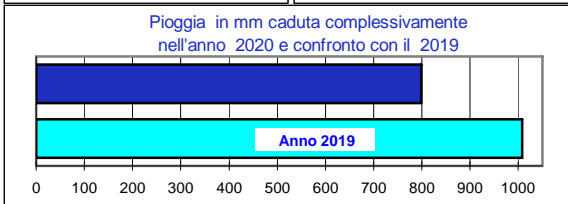

Grafici relativi alla durata in ore della bagnatura fogliare dei giorni: Giovedì, Venerdì, Sabato, Domenica