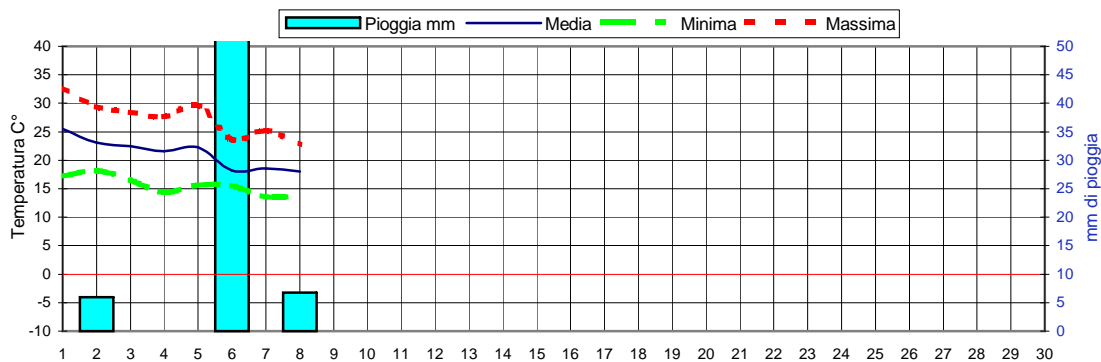

Informazioni agrometeorologiche, fitosanitarie ed osservazioni di campagna
www.agrinorddest.it

Fasi lunari Settembre
Luna nuova Sabato 28
Primo quarto Venerdì 6
Luna piena Sabato 14
Ultimo quarto Domenica 22

Andamento temperature medie,minime,massime,pioggia Zona collina - Settembre 2019