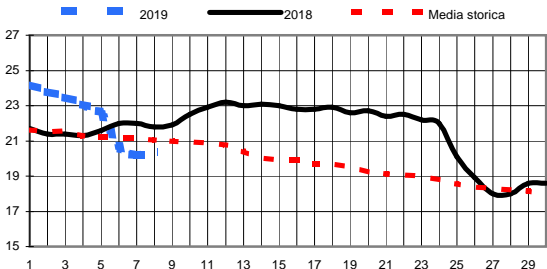

CONSORZIO AGRARIO DEL NORDEST

Informazioni agrometeorologiche, fitosanitarie ed osservazioni di campagna
www.agrinordest.it

Settembre 2019

N.59

Comunicato del 9-9-2019

Stagione Estate
21/6/19 al 23/9/19

Previsioni per :		Martedì 10	Mercoledì 11	Giovedì 12	Settembre 2018	
Stato del cielo					Lun.10	
Probabilità di precipitazione	00-12	Bassa 15%	Bassa 10%	Bassa 10%	Mar.11	
	12-24	Bassa 15%	Bassa 15%	Bassa 15%	Mer.12	
Fenomeni particolari		Foschie al mattino	Nuvolosità in montagna	Nuvolosità in montagna	Gio.13	
Temperatura prevista		Massima 25,0 Minima 11,5	Massima 26,5 Minima 13,0	Massima 28,0 Minima 13,2	Ven.14	
Sole :Sorge :Tramonta		6,48 19,38	6,49 19,36	6,51 19,34	Sab.15	
Somme termiche 2019		e 2018		Valori simili nel 2018 sono stati raggiunti il	Situazione generale: Si è ristabilita sul nostro territorio un'area di alta pressione che garantirà per i prossimi giorni condizioni stabili e soleggiate.	
Base 0	3903,4	4008,3	3 Settembre			
Base 10	1796,4	1913,3	28 Ottobre			

Andamento temperature medie,minime,massime,pioggia Zona pianura - Settembre 2019

Grafici relativi alla durata in ore della bagnatura fogliare dei giorni: Giovedì, Venerdì, Sabato, Domenica

Pioggia in mm caduta complessivamente nell'anno 2019 e confronto con il 2018

Precipitazioni totali del mese di Settembre 2019 e confronti con media e con l'anno 2018

Temperatura media del terreno a 20 cm di profondità - Mese Settembre 2019 e confronto con il 2018

Umidità media -settimana dal 2/9/19 al 8/9/19