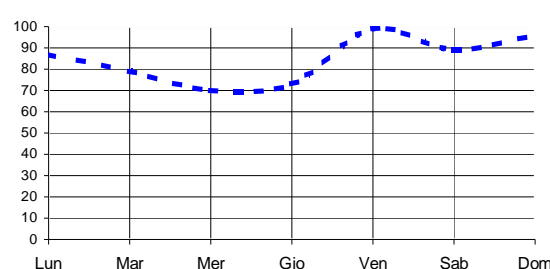

Andamento temperature medie,minime,massime,pioggia Zona pianura - Settembre 2019

Grafici relativi alla durata in ore della bagnatura fogliare dei giorni: Giovedì, Venerdì, Sabato, Domenica

Pioggia in mm caduta complessivamente nell'anno 2019 e confronto con il 2018

Precipitazioni totali del mese di Settembre 2019 e confronti con media e con l'anno 2018

Temperatura media del terreno a 20 cm di profondità - Mese Settembre 2019 e confronto con il 2018

Umidità media -settimana dal 2/9/19 al 8/9/19