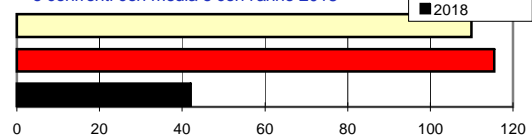

Andamento temperature medie,minime,massime,pioggia Zona pianura - Settembre 2019

Grafici relativi alla durata in ore della bagnatura fogliare dei giorni: Giovedì, Venerdì, Sabato, Domenica

Pioggia in mm caduta complessivamente nell'anno 2019 e confronto con il 2018

Precipitazioni totali del mese di Settembre 2019 e confronti con media e con l'anno 2018

Temperatura media del terreno a 20 cm di profondità - Mese Settembre 2019 e confronto con il 2018

Umidità media -settimana dal 2/9/19 al 8/9/19