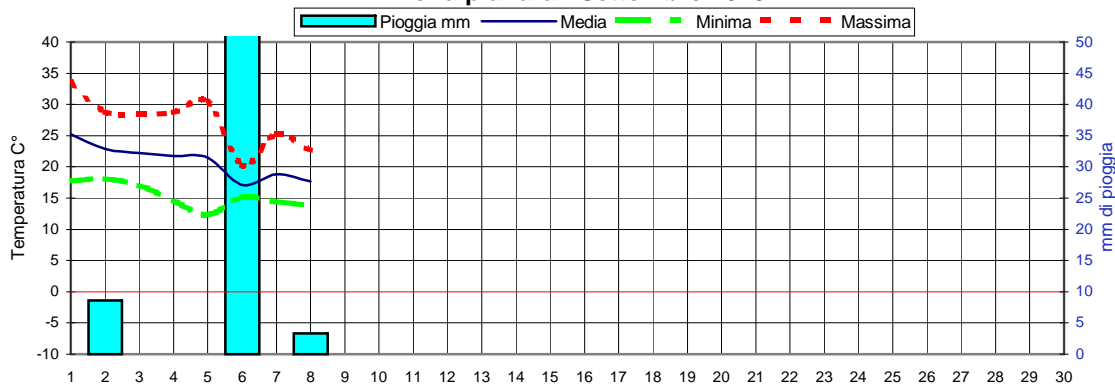

CONSORZIO AGRARIO DEL NORDEST

Informazioni agrometeorologiche, fitosanitarie ed osservazioni di campagna
www.agrinordest.it

Settembre 2019

N.59

Comunicato del 9-9-2019

Stagione Estate
21/6/19 al 23/9/19

Previsioni per :		Martedì 10	Mercoledì 11	Giovedì 12	Settembre 2018	
Stato del cielo					Lun.10	
Probabilità di precipitazione	00-12	Bassa 15%	Bassa 10%	Bassa 10%	Mar.11	
	12-24	Bassa 15%	Bassa 15%	Bassa 15%	Mer.12	
Fenomeni particolari		Foschie al mattino	Nuvolosità in montagna	Nuvolosità in montagna	Gio.13	
Temperatura prevista		Massima 25,0 Minima 11,5	Massima 26,5 Minima 13,0	Massima 28,0 Minima 13,2	Ven.14	
Sole :Sorge :Tramonta		6,48 19,38	6,49 19,36	6,51 19,34	Sab.15	
Somme termiche 2019		e 2018		Valori simili nel 2018 sono stati raggiunti il	Situazione generale: Si è ristabilita sul nostro territorio un'area di alta pressione che garantirà per i prossimi giorni condizioni stabili e soleggiate.	
Base 0	3903,4	4008,3	3 Settembre			
Base 10	1796,4	1913,3	28 Ottobre			

Andamento temperature medie,minime,massime,pioggia Zona pianura - Settembre 2019

Grafici relativi alla durata in ore della bagnatura fogliare dei giorni: Giovedì, Venerdì, Sabato, Domenica

Pioggia in mm caduta complessivamente nell'anno 2019 e confronto con il 2018

Precipitazioni totali del mese di Settembre 2019 e confronti con media e con l'anno 2018

Temperatura media del terreno a 20 cm di profondità - Mese Settembre 2019 e confronto con il 2018

Umidità media -settimana dal 2/9/19 al 8/9/19