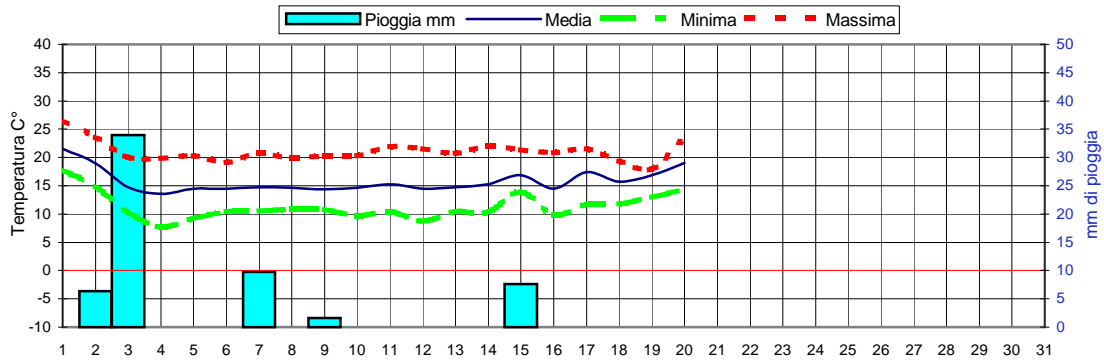

Situazione generale
L'Italia è interessata da intense correnti sciroccali. Saranno probabili precipitazioni sulle zone di Nord Ovest. Temp.in leggero aumento.

Andamento temperature medie,minime,massime,pioggia Zona pianura - Ottobre 2019

Grafici relativi alla durata in ore della bagnatura fogliare dei giorni: Giovedì, Venerdì, Sabato, Domenica

Pioggia in mm caduta complessivamente nell'anno 2019 e confronto con il 2018

Precipitazioni totali del mese di Ottobre 2019 e confronti con media e con l'anno 2018

Temperatura media del terreno a 20 cm di profondità - Mese Ottobre 2019 e confronto con il 2018

Umidità media -settimana dal 14/10/19 al 20/10/19

Fasi lunari Ottobre

Luna nuova Lunedì 28
Primo quarto Sabato 5
Luna piena Domenica 13
Ultimo quarto Lunedì 21

Andamento temperature medie,minime,massime,pioggia Zona collina - Ottobre 2019

ET0 Ottobre 2019 dal giorno 14 al 20

Il prossimo aggiornamento verrà effettuato : Giovedì 24 Ottobre 2019