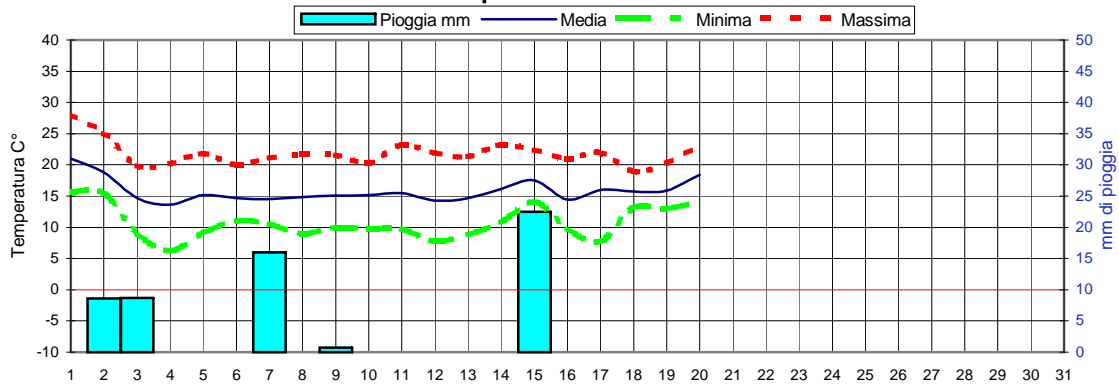

| Previsioni per : | | Martedì 22 | Mercoledì 23 | Giovedì 24 | Octobre 2018 | |
|-------------------------------|-------|-----------------------------|-----------------------------|-----------------------------|--------------|--|
| Stato del cielo | | | | | Lun.22 | |
| Probabilità di precipitazione | 00-12 | Bassa 20% | Bassa 10% | Media 40% | Mar.23 | |
| | 12-24 | Bassa 20% | Bassa 20% | Bassa 20% | Mer.24 | |
| Fenomeni particolari | | Correnti sciroccali | Correnti sciroccali | Isolati rovesci | Gio.25 | |
| Temperatura prevista | | Massima 24,0 Minima 17,5 | Massima 23,8 Minima 15,5 | Massima 18,5 Minima 16,5 | Ven.26 | |
| Sole :Sorge :Tramonta | | 7,41 18,20 | 7,42 18,18 | 7,44 18,17 | Sab.27 | |
| | | | | | Dom.28 | |

Situazione generale
L'Italia è interessata da intense correnti sciroccali. Saranno probabili precipitazioni sulle zone di Nord Ovest. Temp.in leggero aumento.

Andamento temperature medie,minime,massime,pioggia Zona pianura - Ottobre 2019