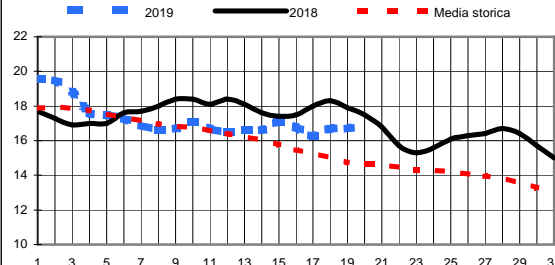

| Previsioni per : | | Martedì 22 | Mercoledì 23 | Giovedì 24 | Octobre 2018 | |
|-------------------------------|-------|-----------------------------|-----------------------------|-----------------------------|--------------|--|
| Stato del cielo | | | | | Lun.22 | |
| Probabilità di precipitazione | 00-12 | Bassa 20% | Bassa 10% | Media 40% | Mar.23 | |
| | 12-24 | Bassa 20% | Bassa 20% | Bassa 20% | Mer.24 | |
| Fenomeni particolari | | Correnti sciroccali | Correnti sciroccali | Isolati rovesci | Gio.25 | |
| Temperatura prevista | | Massima 24,0 Minima 17,5 | Massima 23,8 Minima 15,5 | Massima 18,5 Minima 16,5 | Ven.26 | |
| Sole :Sorge :Tramonta | | 7,41 18,20 | 7,42 18,18 | 7,44 18,17 | Sab.27 | |
| | | | | | Dom.28 | |

Situazione generale
L'Italia è interessata da intense correnti sciroccali. Saranno probabili precipitazioni sulle zone di Nord Ovest. Temp.in leggero aumento.

Andamento temperature medie,minime,massime,pioggia Zona pianura - Ottobre 2019

Grafici relativi alla durata in ore della bagnatura fogliare dei giorni: Giovedì, Venerdì, Sabato, Domenica

Pioggia in mm caduta complessivamente nell'anno 2019 e confronto con il 2018

Precipitazioni totali del mese di Ottobre 2019 e confronti con media e con l'anno 2018

Temperatura media del terreno a 20 cm di profondità - Mese Ottobre 2019 e confronto con il 2018

Umidità media -settimana dal 14/10/19 al 20/10/19

Fasi lunari Ottobre

Luna nuova Lunedì 28
Primo quarto Sabato 5
Luna piena Domenica 13
Ultimo quarto Lunedì 21