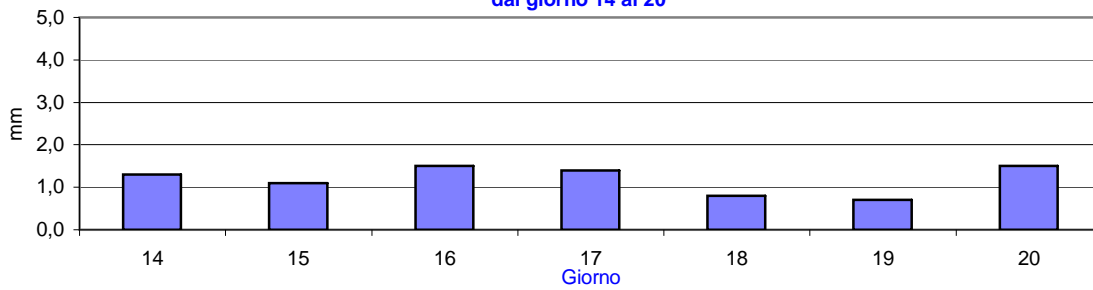

Grafici relativi alla durata in ore della bagnatura fogliare dei giorni: Giovedì, Venerdì, Sabato, Domenica

Pioggia in mm caduta complessivamente nell'anno 2019 e confronto con il 2018

Precipitazioni totali del mese di Ottobre 2019 e confronti con media e con l'anno 2018

Temperatura media del terreno a 20 cm di profondità - Mese Ottobre 2019 e confronto con il 2018

Umidità media -settimana dal 14/10/19 al 20/10/19

Fasi lunari Ottobre

Luna nuova Lunedì 28
Primo quarto Sabato 5
Luna piena Domenica 13
Ultimo quarto Lunedì 21

Andamento temperature medie,minime,massime,pioggia Zona collina - Ottobre 2019

ET0 Ottobre 2019 dal giorno 14 al 20

Il prossimo aggiornamento verrà effettuato : Giovedì 24 Ottobre 2019