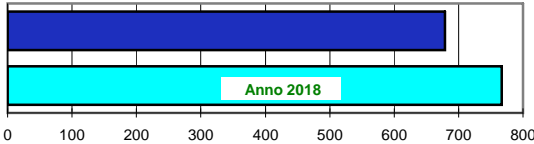

| Somme termiche 2019 | | e 2018 | Valori simili nel 2018 sono stati raggiunti il |
|---------------------|--------|--------|--|
| Base 0 | 4643,7 | 4802,8 | 11 Ottobre |
| Base 10 | 2116,7 | 2287,8 | 24 Settembre |

Situazione generale
L'Italia è interessata da intense correnti sciroccali. Saranno probabili precipitazioni sulle zone di Nord Ovest. Temp.in leggero aumento.

Andamento temperature medie,minime,massime,pioggia Zona pianura - Ottobre 2019

Grafici relativi alla durata in ore della bagnatura fogliare dei giorni: Giovedì, Venerdì, Sabato, Domenica

Pioggia in mm caduta complessivamente nell'anno 2019 e confronto con il 2018

Precipitazioni totali del mese di Ottobre 2019 e confronti con media e con l'anno 2018