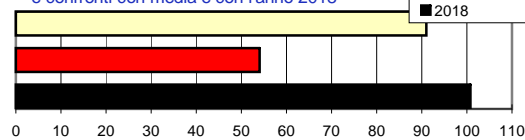

Precipitazioni totali del mese di Novembre 2019 e confronti con media e con l'anno 2018