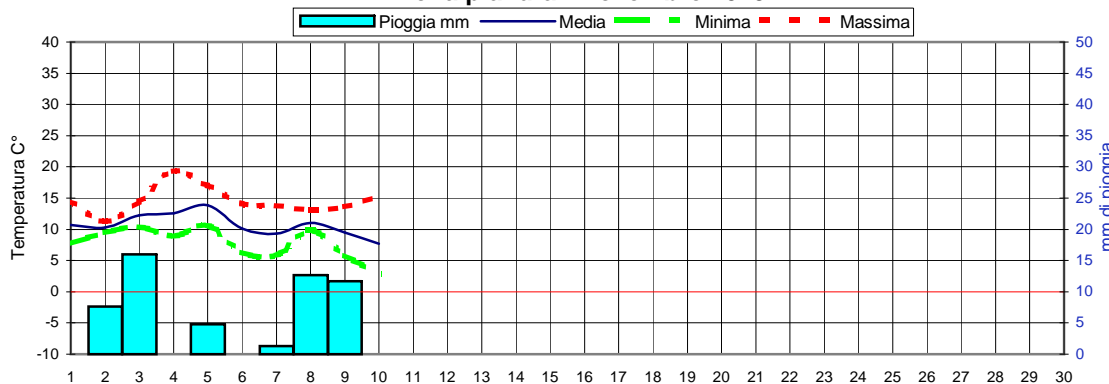

Previsioni per :		Martedì 12	Mercoledì 13	Giovedì 14	Novembre 2018
Stato del cielo					Lun.12
Probabilità di precipitazione	00-12	Alta 70%	Media 50%	Bassa 20%	Mar.13
	12-24	Alta 70%	Media 40%	Media 40%	Mer.14
Fenomeni particolari		Piogge/neve oltre i 1800 mslm	Piogge al mattino	Foschie dense /nebbie	Gio.15
Temperatura prevista		Massima 11,0 Minima 6,5	↓ Massima 10,0 Minima 3,5	↓ Massima 9,5 Minima 2,0	Ven.16
Sole :Sorge :Tramonta		7,10 16,50	7,11 16,49	7,13 16,48	Sab.17
Somme termiche 2019		e 2018	Valori simili nel 2018 sono stati raggiunti il		<b>Situazione generale</b> L'Italia è interessata da un flusso di aria fredda proveniente da Nord Ovest. Elevata copertura nuvolosa e piogge anche nei prossimi giorni
Base 0		4921,4	5104,9	28 Ottobre	
Base 10		2188,0	2379,9	6 Ottobre	

## Andamento temperature medie,minime,massime,pioggia Zona pianura - Novembre 2019

### Grafici relativi alla durata in ore della bagnatura fogliare dei giorni: Giovedì, Venerdì, Sabato, Domenica