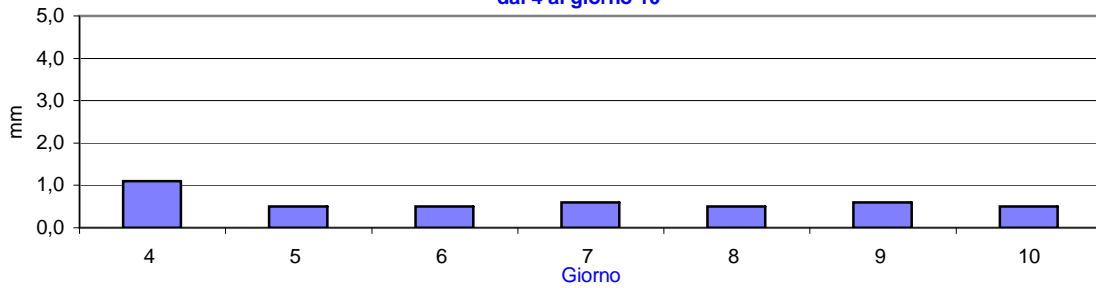

ET0 Novembre 2019 dal 4 al giorno 10

Il prossimo aggiornamento verrà effettuato : Giovedì 14 Novembre 2019