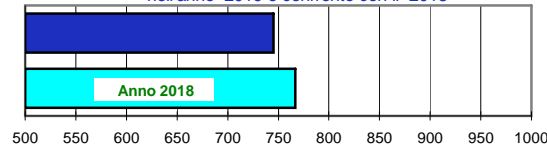

Pioggia in mm caduta complessivamente nell'anno 2019 e confronto con il 2018