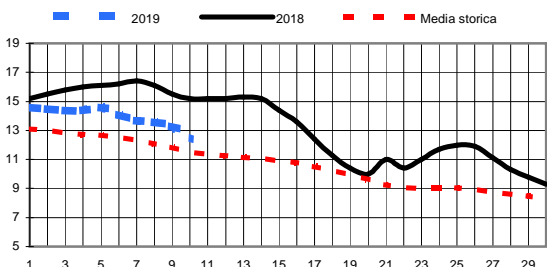

Temperatura media del terreno a 20 cm di profondità' - Mese Novembre 2019 e confronto con il 2018