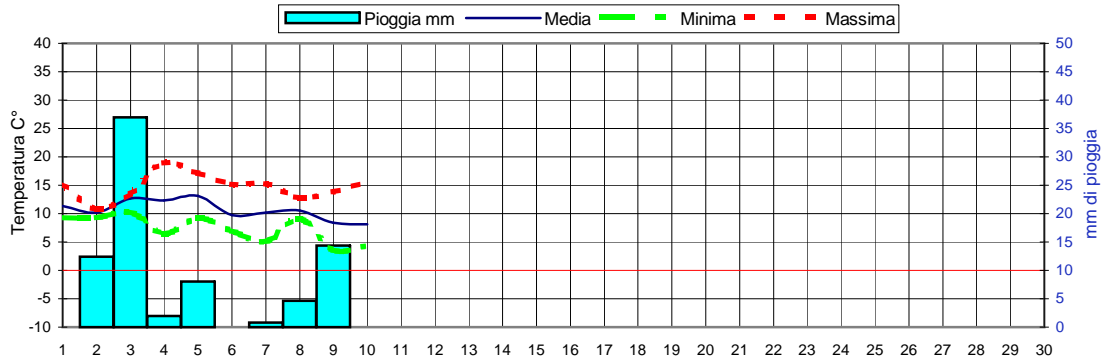

Informazioni agrometeorologiche, fitosanitarie ed osservazioni di campagna
www.agrinorddest.it

Fasi lunari Novembre

Luna nuova Martedì 26
Primo quarto Lunedì 4
Luna piena Martedì 12
Ultimo quarto Martedì 19

Andamento temperature medie,minime,massime,pioggia Zona collina - Novembre 2019