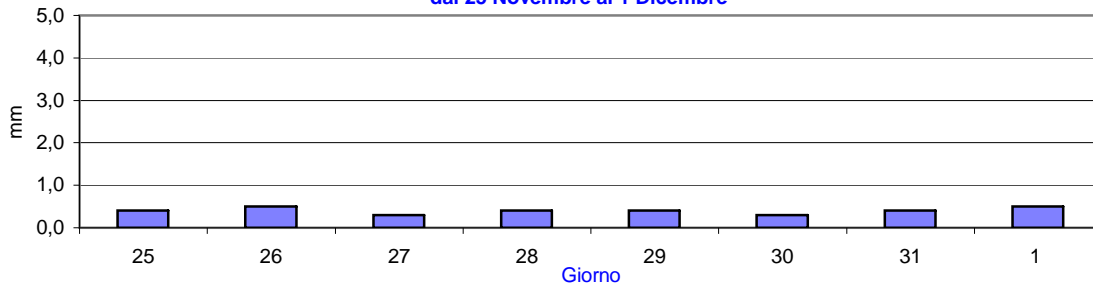

Precipitazioni totali del mese di Novembre 2019 e confronti con media e con l'anno 2018

Temperatura media del terreno a 20 cm di profondità - Mese Novembre 2019 e confronto con il 2018

Umidità media -settimana dal 25 / 11 / 19 al 1 / 12 / 19

Fasi lunari Dicembre

Luna nuova Giovedì 26
Primo quarto Mercoledì 4
Luna piena Giovedì 12
Ultimo quarto Giovedì 19

Andamento temperature medie,minime,massime,pioggia Zona collina - Novembre 2019

ETO 2019 dal 25 Novembre al 1 Dicembre