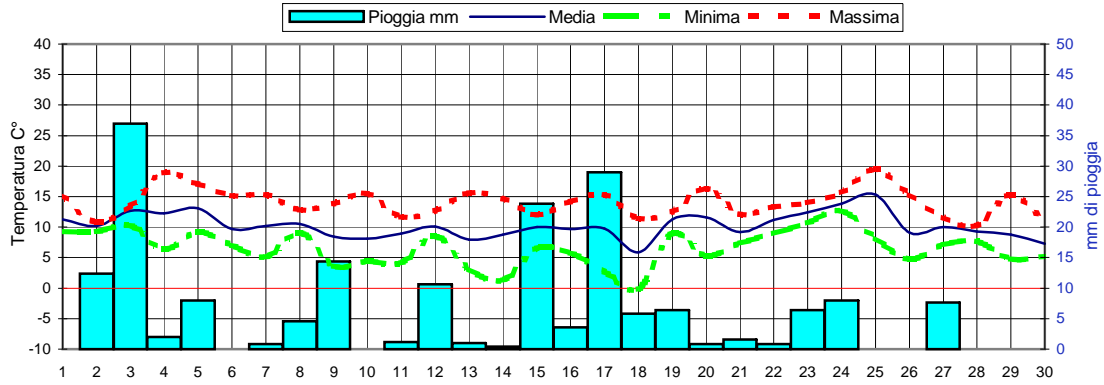

Andamento temperature medie,minime,massime,pioggia Zona pianura - Novembre 2019

Grafici relativi alla durata in ore della bagnatura fogliare dei giorni: Giovedì, Venerdì, Sabato, Domenica

Pioggia in mm caduta complessivamente nell'anno 2019 e confronto con il 2018

Precipitazioni totali del mese di Novembre 2019 e confronti con media e con l'anno 2018

Temperatura media del terreno a 20 cm di profondità - Mese Novembre 2019 e confronto con il 2018

Umidità media -settimana dal 25 / 11 / 19 al 1 / 12 / 19

Fasi lunari Dicembre

Luna nuova Giovedì 26
Primo quarto Mercoledì 4
Luna piena Giovedì 12
Ultimo quarto Giovedì 19

Andamento temperature medie,minime,massime,pioggia Zona collina - Novembre 2019

ETO 2019 dal 25 Novembre al 1 Dicembre