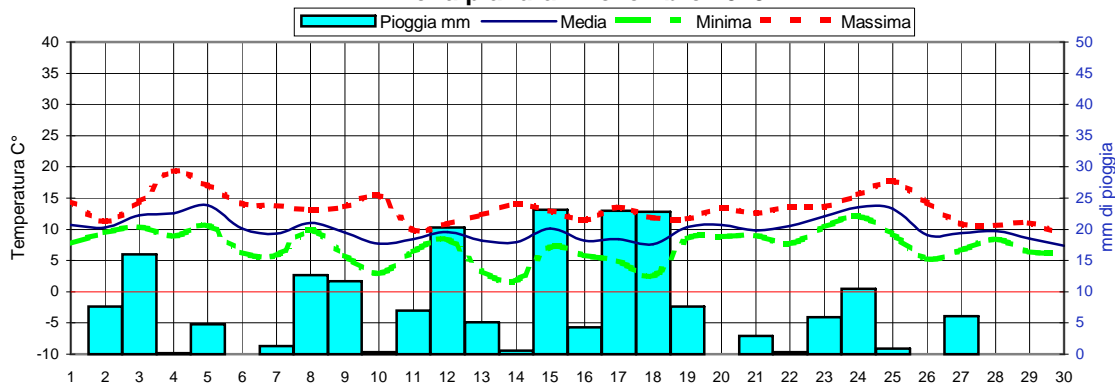

CONSORZIO AGRARIO DEL NORDEST

Informazioni agrometeorologiche, fitosanitarie ed osservazioni di campagna
www.agrinordest.it

Dicembre 2019

N.81

Comunicato del 2-12-2019

Stagione Autunno
23/9/19 al 22/12/19

| Previsioni per : | | Martedì 3 | Mercoledì 4 | Giovedì 5 | Dicembre 2018 | |
|-------------------------------|--------|-------------------------------|------------------------------|--|---------------------|--|
| Stato del cielo | | | | | Lun.3 | |
| Probabilità di precipitazione | 00-12 | Bassa 20% | Bassa 10% | Bassa 10% | Mar.4 | |
| | 12-24 | Bassa 15% | Bassa 10% | Bassa 10% | Mer.5 | |
| Fenomeni particolari | | Nebbie alla sera e al mattino | Brinate | Brinate | Gio.6 | |
| Temperatura prevista | | Massima 8,0 Minima 1,0 ↓ | Massima 5,5 Minima -2,0 ↓ | Massima 5,0 Minima -3,5 ↓ | Ven.7 | |
| Sole :Sorge :Tramonta | | 7,37 16,34 | 7,38 16,34 | 7,39 16,34 | Sab.8 | |
| Somme termiche 2019 | | e 2018 | | Valori simili nel 2018 sono stati raggiunti il | Situazione generale | |
| Base 0 | 5121,0 | 5279,4 | 11 Novembre | Un nucleo di aria fredda nelle prossime ore transiterà a Nord delle Alpi ma la sua influenza si estenderà anche sulle nostre zone. | | |
| Base 10 | 2198,4 | 2394,9 | 9 Ottobre | | | |

Andamento temperature medie,minime,massime,pioggia Zona pianura - Novembre 2019

Grafici relativi alla durata in ore della bagnatura fogliare dei giorni: Giovedì, Venerdì, Sabato, Domenica

Pioggia in mm caduta complessivamente nell'anno 2019 e confronto con il 2018

Precipitazioni totali del mese di Novembre 2019 e confronti con media e con l'anno 2018

Temperatura media del terreno a 20 cm di profondità - Mese Novembre 2019 e confronto con il 2018

Umidità media -settimana dal 25 / 11 / 19 al 1 / 12 / 19

Fasi lunari Dicembre

Luna nuova Giovedì 26
Primo quarto Mercoledì 4
Luna piena Giovedì 12
Ultimo quarto Giovedì 19

Andamento temperature medie,minime,massime,pioggia Zona collina - Novembre 2019

ETO 2019 dal 25 Novembre al 1 Dicembre