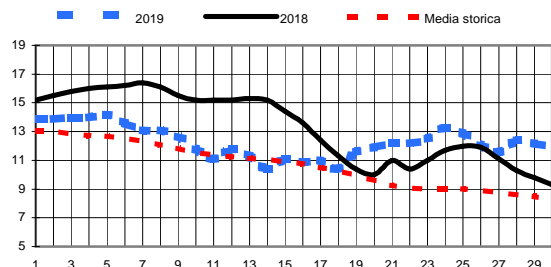

CONSORZIO AGRARIO DEL NORDEST

Informazioni agrometeorologiche, fitosanitarie ed osservazioni di campagna
www.agrinordest.it

Dicembre 2019

N.81

Comunicato del 2-12-2019

Stagione Autunno
23/9/19 al 22/12/19

| Previsioni per : | | Martedì 3 | Mercoledì 4 | Giovedì 5 | Dicembre 2018 | |
|-------------------------------|--------|-------------------------------|------------------------------|--|---------------------|--|
| Stato del cielo | | | | | Lun.3 | |
| Probabilità di precipitazione | 00-12 | Bassa 20% | Bassa 10% | Bassa 10% | Mar.4 | |
| | 12-24 | Bassa 15% | Bassa 10% | Bassa 10% | Mer.5 | |
| Fenomeni particolari | | Nebbie alla sera e al mattino | Brinate | Brinate | Gio.6 | |
| Temperatura prevista | | Massima 8,0 Minima 1,0 ↓ | Massima 5,5 Minima -2,0 ↓ | Massima 5,0 Minima -3,5 ↓ | Ven.7 | |
| Sole :Sorge :Tramonta | | 7,37 16,34 | 7,38 16,34 | 7,39 16,34 | Sab.8 | |
| Somme termiche 2019 | | e 2018 | | Valori simili nel 2018 sono stati raggiunti il | Situazione generale | |
| Base 0 | 5121,0 | 5279,4 | 11 Novembre | Un nucleo di aria fredda nelle prossime ore transiterà a Nord delle Alpi ma la sua influenza si estenderà anche sulle nostre zone. | | |
| Base 10 | 2198,4 | 2394,9 | 9 Ottobre | | | |

Andamento temperature medie,minime,massime,pioggia Zona pianura - Novembre 2019

Grafici relativi alla durata in ore della bagnatura fogliare dei giorni: Giovedì, Venerdì, Sabato, Domenica

Pioggia in mm caduta complessivamente nell'anno 2019 e confronto con il 2018

Precipitazioni totali del mese di Novembre 2019 e confronti con media e con l'anno 2018

Temperatura media del terreno a 20 cm di profondità - Mese Novembre 2019 e confronto con il 2018

Umidità media -settimana dal 25 / 11 / 19 al 1 / 12 / 19

Fasi lunari Dicembre

Luna nuova Giovedì 26
Primo quarto Mercoledì 4
Luna piena Giovedì 12
Ultimo quarto Giovedì 19

Andamento temperature medie,minime,massime,pioggia Zona collina - Novembre 2019

ETO 2019 dal 25 Novembre al 1 Dicembre