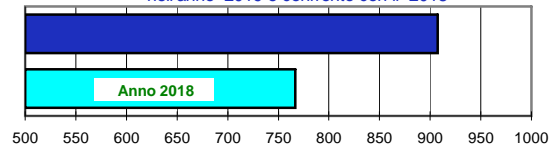

CONSORZIO AGRARIO DEL NORDEST

Informazioni agrometeorologiche, fitosanitarie ed osservazioni di campagna
www.agrinordest.it

Dicembre 2019

N.81

Comunicato del 2-12-2019

Stagione Autunno
23/9/19 al 22/12/19

| Previsioni per : | | Martedì 3 | Mercoledì 4 | Giovedì 5 | Dicembre 2018 | |
|-------------------------------|--------|-------------------------------|------------------------------|--|---------------------|--|
| Stato del cielo | | | | | Lun.3 | |
| Probabilità di precipitazione | 00-12 | Bassa 20% | Bassa 10% | Bassa 10% | Mar.4 | |
| | 12-24 | Bassa 15% | Bassa 10% | Bassa 10% | Mer.5 | |
| Fenomeni particolari | | Nebbie alla sera e al mattino | Brinate | Brinate | Gio.6 | |
| Temperatura prevista | | Massima 8,0 Minima 1,0 ↓ | Massima 5,5 Minima -2,0 ↓ | Massima 5,0 Minima -3,5 ↓ | Ven.7 | |
| Sole :Sorge :Tramonta | | 7,37 16,34 | 7,38 16,34 | 7,39 16,34 | Sab.8 | |
| Somme termiche 2019 | | e 2018 | | Valori simili nel 2018 sono stati raggiunti il | Situazione generale | |
| Base 0 | 5121,0 | 5279,4 | 11 Novembre | Un nucleo di aria fredda nelle prossime ore transiterà a Nord delle Alpi ma la sua influenza si estenderà anche sulle nostre zone. | | |
| Base 10 | 2198,4 | 2394,9 | 9 Ottobre | | | |

Andamento temperature medie,minime,massime,pioggia Zona pianura - Novembre 2019

Grafici relativi alla durata in ore della bagnatura fogliare dei giorni: Giovedì, Venerdì, Sabato, Domenica

Pioggia in mm caduta complessivamente nell'anno 2019 e confronto con il 2018