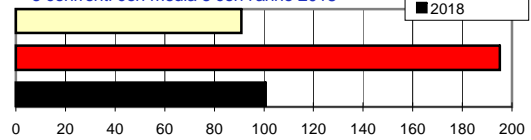

CONSORZIO AGRARIO DEL NORDEST

Informazioni agrometeorologiche, fitosanitarie ed osservazioni di campagna
www.agrinordest.it

Dicembre 2019

N.81

Comunicato del 2-12-2019

Stagione Autunno
23/9/19 al 22/12/19

| Previsioni per : | | Martedì 3 | Mercoledì 4 | Giovedì 5 | Dicembre 2018 | |
|-------------------------------|--------|-------------------------------|------------------------------|--|---------------------|--|
| Stato del cielo | | | | | Lun.3 | |
| Probabilità di precipitazione | 00-12 | Bassa 20% | Bassa 10% | Bassa 10% | Mar.4 | |
| | 12-24 | Bassa 15% | Bassa 10% | Bassa 10% | Mer.5 | |
| Fenomeni particolari | | Nebbie alla sera e al mattino | Brinate | Brinate | Gio.6 | |
| Temperatura prevista | | Massima 8,0 Minima 1,0 ↓ | Massima 5,5 Minima -2,0 ↓ | Massima 5,0 Minima -3,5 ↓ | Ven.7 | |
| Sole :Sorge :Tramonta | | 7,37 16,34 | 7,38 16,34 | 7,39 16,34 | Sab.8 | |
| Somme termiche 2019 | | e 2018 | | Valori simili nel 2018 sono stati raggiunti il | Situazione generale | |
| Base 0 | 5121,0 | 5279,4 | 11 Novembre | Un nucleo di aria fredda nelle prossime ore transiterà a Nord delle Alpi ma la sua influenza si estenderà anche sulle nostre zone. | | |
| Base 10 | 2198,4 | 2394,9 | 9 Ottobre | | | |

Andamento temperature medie,minime,massime,pioggia Zona pianura - Novembre 2019

Grafici relativi alla durata in ore della bagnatura fogliare dei giorni: Giovedì, Venerdì, Sabato, Domenica

Pioggia in mm caduta complessivamente nell'anno 2019 e confronto con il 2018

Precipitazioni totali del mese di Novembre 2019 e confronti con media e con l'anno 2018

Temperatura media del terreno a 20 cm di profondità - Mese Novembre 2019 e confronto con il 2018

Umidità media -settimana dal 25 / 11 / 19 al 1 / 12 / 19