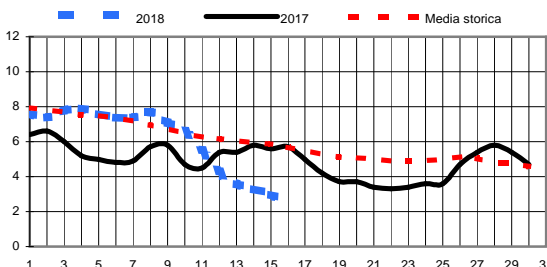

Andamento temperature medie,minime,massime,pioggia  
Zona pianura - Dicembre 2018

Grafici relativi alla durata in ore della bagnatura fogliare dei giorni: Giovedì, Venerdì, Sabato, Domenica

Pioggia in mm caduta complessivamente nell'anno 2018 e confronto con il 2017

Precipitazioni totali del mese di Dicembre 2018 e confronti con media e con l'anno 2017

Temperatura media del terreno a 20 cm di profondità - Mese Dicembre 2018 e confronto con il 2017

Umidità media -settimana dal 10/12/18 al 16/12/18