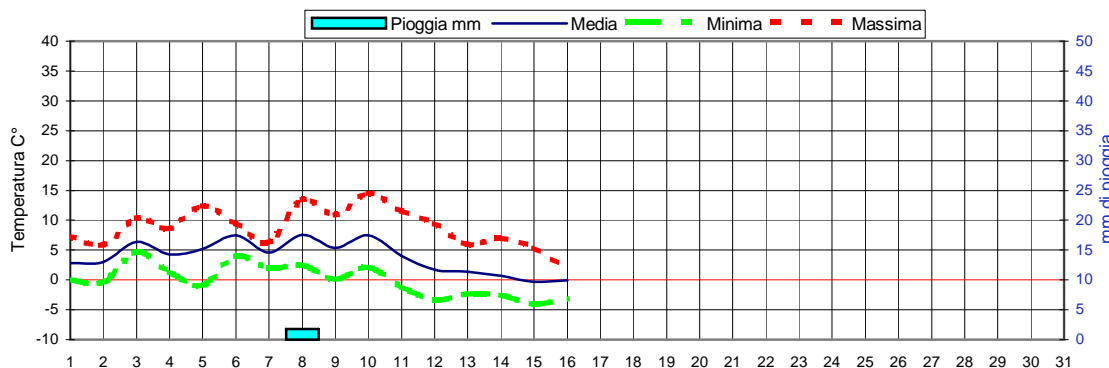

CONSORZIO AGRARIO DEL NORDEST

Informazioni agrometeorologiche, fitosanitarie ed osservazioni di campagna
www.agrinordest.it

Dicembre 2018

N.85

Comunicato del 17-12-2018

Stagione Autunno
23/9 al 21/12

Previsioni per :		Martedì 18	Mercoledì 19	Giovedì 20	Dicembre 2017	
Stato del cielo					Lun.19	
Probabilità di precipitazione		Bassa 20%	Bassa 20%	Media 40%	Mar.20	
		Bassa 20%	Media 40%	Media 40%	Mer.21	
Fenomeni particolari		Foschie dense/nebbie	Nuvolosità a tratti consistente	Nuvolosità a tratti consistente	Gio.22	
Temperatura prevista		Massima 2,7 Minima -4,6	Massima 4,4 Minima -3,3	Massima 6,5 Minima 0,1	Ven.23	
Sole :Sorge :Tramonta		7,51 16,35	7,51 16,35	7,52 16,36	Sab.24	
					Dom.25	
Somme termiche 2018 e 2017		Valori simili nel 2017 sono stati raggiunti il		Situazione generale		
Base 0	5338,3	5144,4	max 5172,6	La pressione si mantiene su livelli mediamente alti, mentre un flusso di aria fredda da Nord insiste sulle nostre zone.		
Base 10	2394,9	max 2226,7	-----			

Andamento temperature medie,minime,massime,pioggia
Zona pianura - Dicembre 2018