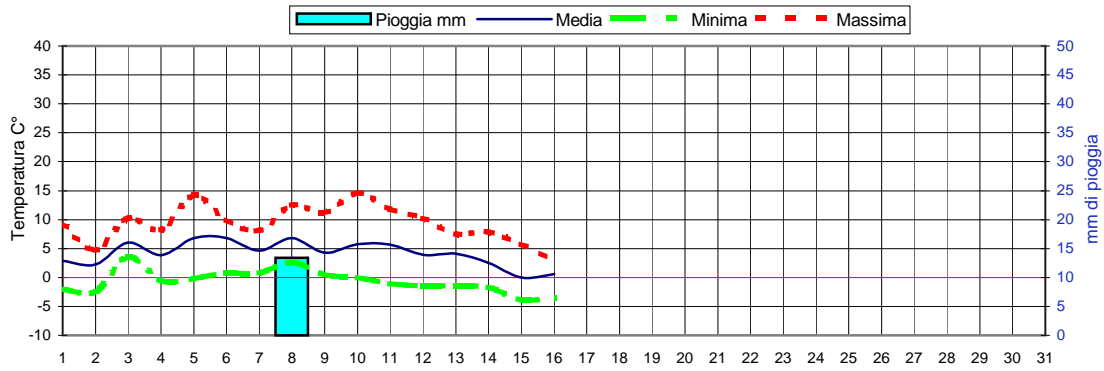

Informazioni agrometeorologiche, fitosanitarie ed osservazioni di campagna
www.agrinorddest.it

Fasi lunari Dicembre

Luna nuova Venerdì 7
Primo quarto Sabato 15
Luna piena Sabato 22
Ultimo quarto Sabato 29

Andamento temperature medie,minime,massime,pioggia Zona collina - Dicembre 2018