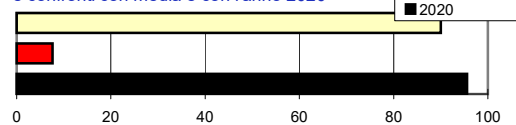

Somme termiche 2021	e 2020	Valori simili nel 2020 sono stati raggiunti il	Situazione generale:
Base 0	2059,5	21 Giugno	l'Italia è interessata da correnti provenienti da Sud Ovest. Dalla giornata di Mercoledì le temperature massime tenderanno leggermente a diminuire.
Base 10	682,9	22 Giugno	

Andamento temperature medie,minime,massime,pioggia
Zona pianura - Giugno 2021

Grafici relativi alla durata in ore della bagnatura fogliare dei giorni: Giovedì, Venerdì, Sabato, Domenica

Pioggia in mm caduta complessivamente nell'anno 2021 e confronto con il 2020

Precipitazioni totali del mese di Giugno 2021 e confronti con media e con l'anno 2020

Temperatura media del terreno a 20 cm di profondità - Mese Giugno 2021 e confronto con il 2020

Umidità media -settimana dal 21/6/21 al 27/6/21

Fasi lunari Giugno
Luna nuova Giovedì 10
Primo quarto Venerdì 18
Luna piena Giovedì 24
Ultimo quarto Mercoledì 2

Informazioni agrometeorologiche, fitosanitarie ed osservazioni di campagna
www.agrinorddest.it