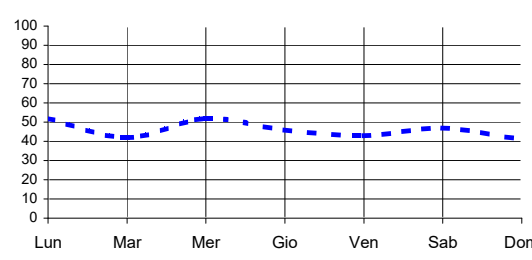

Somme termiche 2021	e 2020	Valori simili nel 2020 sono stati raggiunti il	Situazione generale:
Base 0	2059,5	21 Giugno	l'Italia è interessata da correnti provenienti da Sud Ovest. Dalla giornata di Mercoledì le temperature massime tenderanno leggermente a diminuire.
Base 10	682,9	22 Giugno	

Andamento temperature medie,minime,massime,pioggia
Zona pianura - Giugno 2021

Grafici relativi alla durata in ore della bagnatura fogliare dei giorni: Giovedì, Venerdì, Sabato, Domenica

Pioggia in mm caduta complessivamente nell'anno 2021 e confronto con il 2020

Precipitazioni totali del mese di Giugno 2021 e confronti con media e con l'anno 2020

Temperatura media del terreno a 20 cm di profondità - Mese Giugno 2021 e confronto con il 2020

Umidità media -settimana dal 21/6/21 al 27/6/21

Fasi lunari Giugno
Luna nuova Giovedì 10
Primo quarto Venerdì 18
Luna piena Giovedì 24
Ultimo quarto Mercoledì 2

Informazioni agrometeorologiche, fitosanitarie ed osservazioni di campagna
www.agrinorddest.it