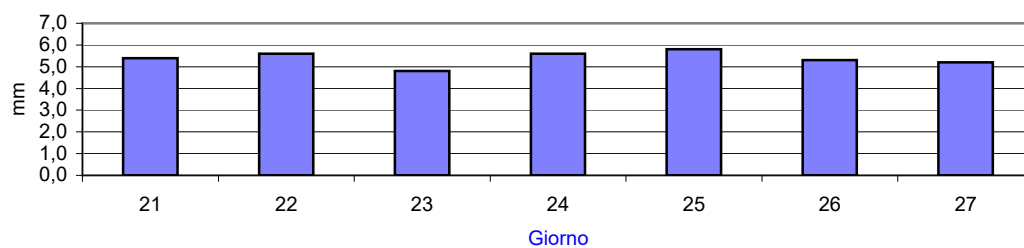

ET0 Giugno 2021 dal giorno 21 al giorno 27

Il prossimo aggiornamento verrà effettuato : Giovedì 1 Luglio 2021