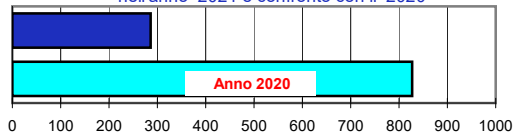

Somme termiche 2021	e 2020	Valori simili nel 2020 sono stati raggiunti il	Situazione generale:
Base 0	2059,5	21 Giugno	l'Italia è interessata da correnti provenienti da Sud Ovest. Dalla giornata di Mercoledì le temperature massime tenderanno leggermente a diminuire.
Base 10	682,9	22 Giugno	

Andamento temperature medie,minime,massime,pioggia
Zona pianura - Giugno 2021

Grafici relativi alla durata in ore della bagnatura fogliare dei giorni: Giovedì, Venerdì, Sabato, Domenica

Pioggia in mm caduta complessivamente nell'anno 2021 e confronto con il 2020

Precipitazioni totali del mese di Giugno 2021 e confronti con media e con l'anno 2020

Temperatura media del terreno a 20 cm di profondità - Mese Giugno 2021 e confronto con il 2020

Umidità media -settimana dal 21/6/21 al 27/6/21