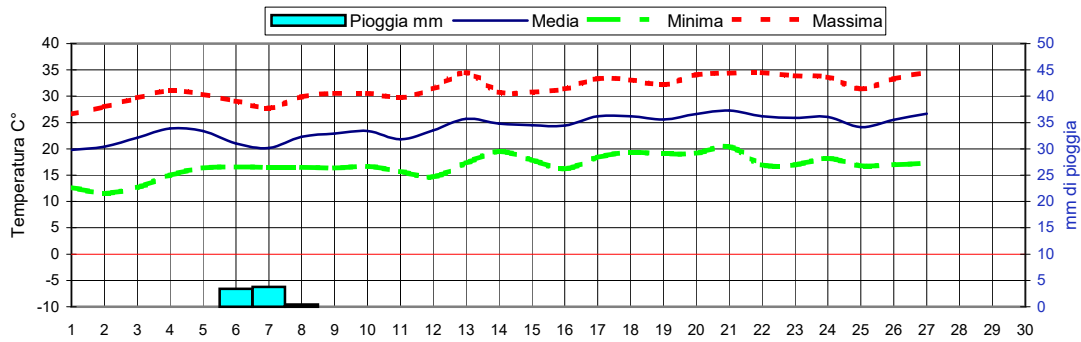

Informazioni agrometeorologiche, fitosanitarie ed osservazioni di campagna
www.agrinordest.it

Previsioni per :	Martedì 29	Mercoledì 30	Lugli 1	Giugno 2020
Stato del cielo				Lun.29 Mar.30 Mer.1 Gio.2 Ven.3 Sab.4 Dom.5
Probabilità di precipitazione	00-12 Molto bassa 5% 12-24 Molto bassa 5%	Molto bassa 5%	Molto bassa 5%	
Fenomeni particolari	Nuvolosità pomeridiana	Temporali in montagna	Nuvolosità cumuliforme	
Temperatura prevista	Massima 32,5 Minima 19,2	Massima 29,8 Minima 17,9	Massima 30,0 Minima 17,5	
Sole :Sorge :Tramonta	5,31 21,08	5,32 21,08	5,32 21,08	

Somme termiche 2021	e 2020	Valori simili nel 2020 sono stati raggiunti il	Situazione generale:
Base 0	2059,5	21 Giugno	l'Italia è interessata da correnti provenienti da Sud Ovest. Dalla giornata di Mercoledì le temperature massime tenderanno leggermente a diminuire.
Base 10	682,9	22 Giugno	

Andamento temperature medie,minime,massime,pioggia
Zona pianura - Giugno 2021

Grafici relativi alla durata in ore della bagnatura fogliare dei giorni: Giovedì, Venerdì, Sabato, Domenica

Pioggia in mm caduta complessivamente nell'anno 2021 e confronto con il 2020

Precipitazioni totali del mese di Giugno 2021 e confronti con media e con l'anno 2020

Temperatura media del terreno a 20 cm di profondità - Mese Giugno 2021 e confronto con il 2020

Umidità media -settimana dal 21/6/21 al 27/6/21