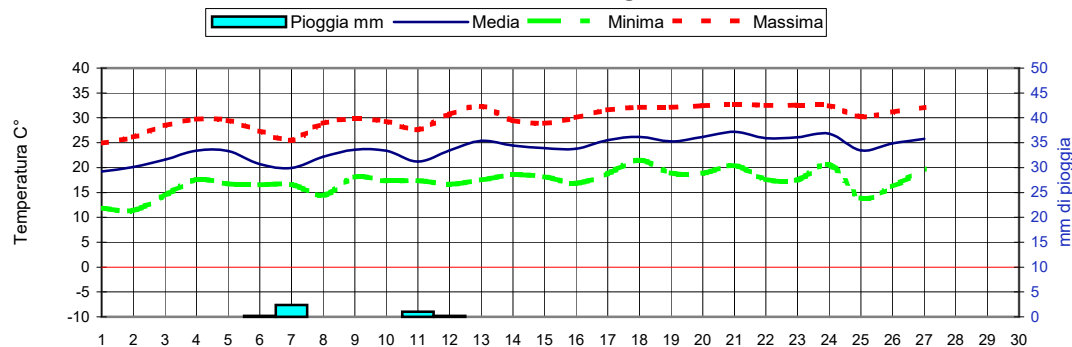

Fasi lunari Giugno
Luna nuova Giovedì 10
Primo quarto Venerdì 18
Luna piena Giovedì 24
Ultimo quarto Mercoledì 2

Informazioni agrometeorologiche, fitosanitarie ed osservazioni di campagna
www.agrinorddest.it

Andamento temperature medie,minime,massime,pioggia Zona collina - Giugno 2021