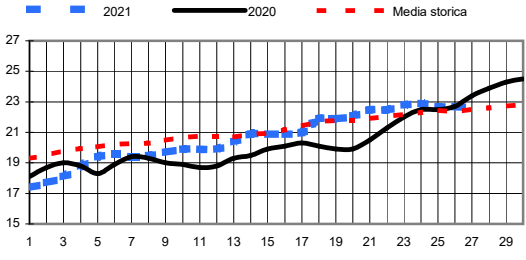

Somme termiche 2021	e 2020	Valori simili nel 2020 sono stati raggiunti il	Situazione generale:
Base 0	2059,5	21 Giugno	l'Italia è interessata da correnti provenienti da Sud Ovest. Dalla giornata di Mercoledì le temperature massime tenderanno leggermente a diminuire.
Base 10	682,9	22 Giugno	

Andamento temperature medie,minime,massime,pioggia
Zona pianura - Giugno 2021

Grafici relativi alla durata in ore della bagnatura fogliare dei giorni: Giovedì, Venerdì, Sabato, Domenica

Pioggia in mm caduta complessivamente nell'anno 2021 e confronto con il 2020

Precipitazioni totali del mese di Giugno 2021 e confronti con media e con l'anno 2020

Temperatura media del terreno a 20 cm di profondità - Mese Giugno 2021 e confronto con il 2020

Umidità media -settimana dal 21/6/21 al 27/6/21

Fasi lunari Giugno
Luna nuova Giovedì 10
Primo quarto Venerdì 18
Luna piena Giovedì 24
Ultimo quarto Mercoledì 2

Informazioni agrometeorologiche, fitosanitarie ed osservazioni di campagna
www.agrinorddest.it