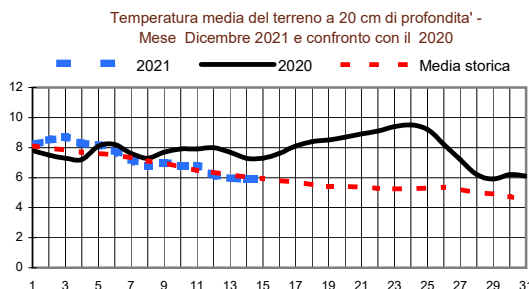

Previsioni per :	Venerdì 17	Sabato 18	Domenica 19	Lunedì 20
Stato del cielo				
Probabilità di precipitazione	00-12	Molto bassa 5%	Molto bassa 5%	Molto bassa 5%
	12-24	Molto bassa 5%	Molto bassa 5%	Molto bassa 5%
Fenomeni particolari	Velature alla sera	Foschie dense /nebbie	Gelate	Gelate
Temperatura prevista	Massima 6,5 Minima -1,5	Massima 7,0 Minima -2,0	Massima 4,5 Minima -3,0	Massima 5,0 Minima -3,5
Sole :Sorge	7,50	7,51	7,52	7,52
:Tramonta	16,34	16,35	16,35	16,36

Somme termiche 2021	e 2020	Media storica
Base 0	4976,0	5123,8
Base 10	2034,1	max 2128,9
		max 2020,7

Situazione generale:
Una massa di aria molto fredda posizionata sull'Est Europa si avvicinerà all'Italia nelle prossime ore. Sensibile diminuzione delle

Andamento temperature medie,minime,massime,pioggia Zona pianura - Dicembre 2021

Grafici relativi alla durata in ore della bagnatura fogliare dei giorni: Lunedì, Martedì, Mercoledì.

Giorni di pioggia: **Dicembre**
Media mensile: 7
Dal 1 Dicembre al 15: 3