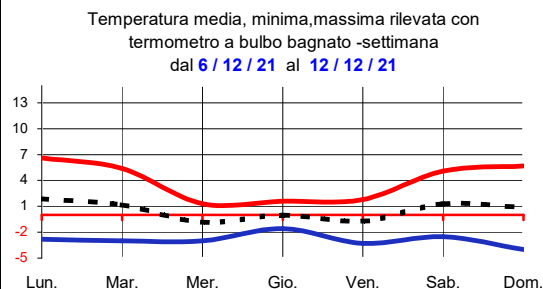

Previsioni per :	Venerdì 17	Sabato 18	Domenica 19	Lunedì 20
Stato del cielo				
Probabilità di precipitazione	00-12	Molto bassa 5%	Molto bassa 5%	Molto bassa 5%
	12-24	Molto bassa 5%	Molto bassa 5%	Molto bassa 5%
Fenomeni particolari	Velature alla sera	Foschie dense /nebbie	Gelate	Gelate
Temperatura prevista	Massima 6,5 Minima -1,5	Massima 7,0 Minima -2,0	Massima 4,5 Minima -3,0	Massima 5,0 Minima -3,5
Sole :Sorge	7,50	7,51	7,52	7,52
:Tramonta	16,34	16,35	16,35	16,36

Somme termiche 2021	e 2020	Media storica
Base 0	4976,0	5123,8
Base 10	2034,1	max 2128,9
		max 2020,7

**Situazione generale:**  
Una massa di aria molto fredda posizionata sull'Est Europa si avvicinerà all'Italia nelle prossime ore. Sensibile diminuzione delle

### Andamento temperature medie,minime,massime,pioggia Zona pianura - Dicembre 2021

### Grafici relativi alla durata in ore della bagnatura fogliare dei giorni: Lunedì, Martedì, Mercoledì.

Giorni di pioggia: **Dicembre**  
Media mensile: 7  
Dal 1 Dicembre al 15: 3

Fasi lunari ; **Dicembre**  
Luna nuova Sabato 4  
Primo quarto Sabato 11  
Luna piena Domenica 19  
Ultimo quarto Lunedì 27