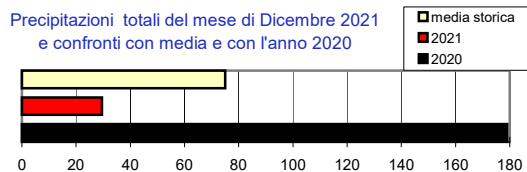

Previsioni per :	Venerdì 17	Sabato 18	Domenica 19	Lunedì 20
Stato del cielo				
Probabilità di precipitazione	00-12	Molto bassa 5%	Molto bassa 5%	Molto bassa 5%
	12-24	Molto bassa 5%	Molto bassa 5%	Molto bassa 5%
Fenomeni particolari	Velature alla sera	Foschie dense /nebbie	Gelate	Gelate
Temperatura prevista	Massima 6,5 Minima -1,5	Massima 7,0 Minima -2,0	Massima 4,5 Minima -3,0	Massima 5,0 Minima -3,5
Sole :Sorge	7,50	7,51	7,52	7,52
:Tramonta	16,34	16,35	16,35	16,36

Somme termiche 2021	e 2020	Media storica
Base 0	4976,0	5123,8
Base 10	2034,1	max 2128,9
		max 2020,7

Situazione generale:
Una massa di aria molto fredda posizionata sull'Est Europa si avvicinerà all'Italia nelle prossime ore. Sensibile diminuzione delle

Andamento temperature medie,minime,massime,pioggia Zona pianura - Dicembre 2021

Grafici relativi alla durata in ore della bagnatura fogliare dei giorni: Lunedì, Martedì, Mercoledì.

Giorni di pioggia: **Dicembre**
Media mensile: 7
Dal 1 Dicembre al 15: 3