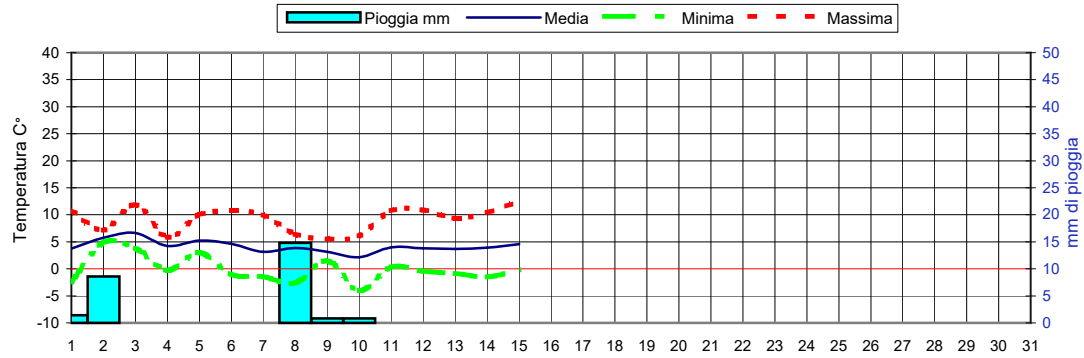

### Andamento temperature medie,minime,massime,pioggia Zona pianura - Dicembre 2021

### Grafici relativi alla durata in ore della bagnatura fogliare dei giorni: Lunedì, Martedì, Mercoledì.

Giorni di pioggia: **Dicembre**  
Media mensile: 7  
Dal 1 Dicembre al 15: 3

Fasi lunari ; **Dicembre**  
Luna nuova Sabato 4  
Primo quarto Sabato 11  
Luna piena Domenica 19  
Ultimo quarto Lunedì 27

### Andamento temperature medie,minime,massime,pioggia Zona collina - Dicembre 2021