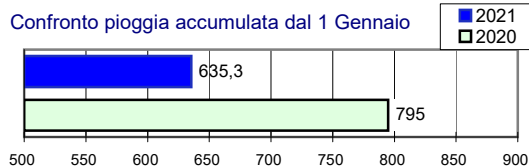

Previsioni per :	Venerdì 17	Sabato 18	Domenica 19	Lunedì 20
Stato del cielo				
Probabilità di precipitazione	00-12	Molto bassa 5%	Molto bassa 5%	Molto bassa 5%
	12-24	Molto bassa 5%	Molto bassa 5%	Molto bassa 5%
Fenomeni particolari	Velature alla sera	Foschie dense /nebbie	Gelate	Gelate
Temperatura prevista	Massima 6,5 Minima -1,5	Massima 7,0 Minima -2,0	Massima 4,5 Minima -3,0	Massima 5,0 Minima -3,5
Sole :Sorge	7,50	7,51	7,52	7,52
:Tramonta	16,34	16,35	16,35	16,36

Somme termiche 2021	e 2020	Media storica
Base 0	4976,0	5123,8
Base 10	2034,1	max 2128,9
		max 2020,7

**Situazione generale:**  
Una massa di aria molto fredda posizionata sull'Est Europa si avvicinerà all'Italia nelle prossime ore. Sensibile diminuzione delle

### Andamento temperature medie,minime,massime,pioggia Zona pianura - Dicembre 2021

### Grafici relativi alla durata in ore della bagnatura fogliare dei giorni: Lunedì, Martedì, Mercoledì.

Giorni di pioggia: **Dicembre**  
Media mensile: 7  
Dal 1 Dicembre al 15: 3

Fasi lunari ; **Dicembre**  
Luna nuova Sabato 4  
Primo quarto Sabato 11  
Luna piena Domenica 19  
Ultimo quarto Lunedì 27