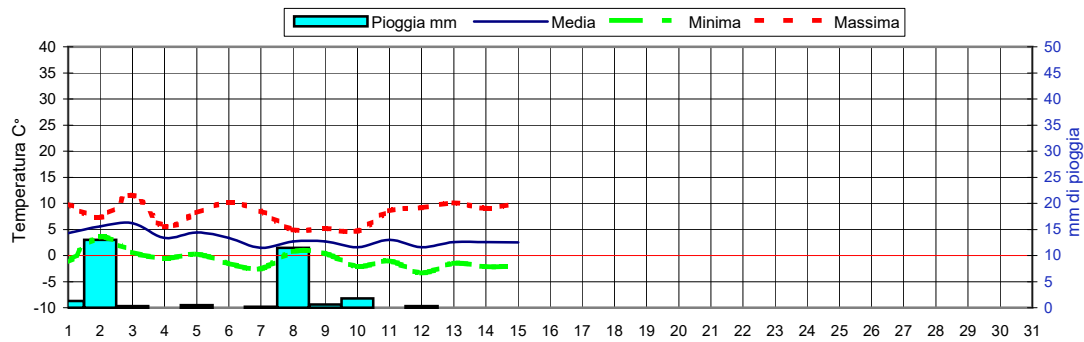

Previsioni per :	Venerdì 17	Sabato 18	Domenica 19	Lunedì 20
Stato del cielo				
Probabilità di precipitazione	00-12	Molto bassa 5%	Molto bassa 5%	Molto bassa 5%
	12-24	Molto bassa 5%	Molto bassa 5%	Molto bassa 5%
Fenomeni particolari	Velature alla sera	Foschie dense /nebbie	Gelate	Gelate
Temperatura prevista	Massima 6,5 Minima -1,5	Massima 7,0 Minima -2,0	Massima 4,5 Minima -3,0	Massima 5,0 Minima -3,5
Sole :Sorge	7,50	7,51	7,52	7,52
:Tramonta	16,34	16,35	16,35	16,36

Somme termiche 2021	e 2020	Media storica
Base 0	4976,0	5123,8
Base 10	2034,1	max 2128,9
		max 2020,7

**Situazione generale:**  
Una massa di aria molto fredda posizionata sull'Est Europa si avvicinerà all'Italia nelle prossime ore. Sensibile diminuzione delle

### Andamento temperature medie,minime,massime,pioggia Zona pianura - Dicembre 2021

### Grafici relativi alla durata in ore della bagnatura fogliare dei giorni: Lunedì, Martedì, Mercoledì.

Giorni di pioggia: **Dicembre**  
Media mensile: 7  
Dal 1 Dicembre al 15: 3

Fasi lunari ; **Dicembre**  
Luna nuova Sabato 4  
Primo quarto Sabato 11  
Luna piena Domenica 19  
Ultimo quarto Lunedì 27