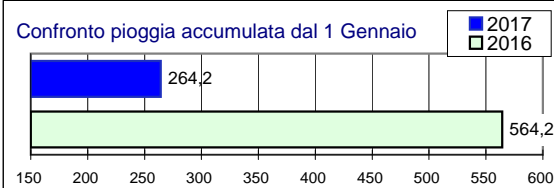

Previsioni per :		Venerdì 11	Sabato 12	Domenica 13	Lunedì 14	
Stato del cielo						
Probabilità di precipitazione	00-12	Alta 70%	Bassa 20%	Bassa 10%	Bassa 10%	
	12-24	Media 50%	Bassa 20%	Bassa 10%	Bassa 20%	
Fenomeni particolari		Temporali	Temporali solati	Nuvolosità pomeridiana	Nuvolosità pomeridiana	
Temperatura prevista		Massima 29,6 Minima 15,6	Massima 30,0 Minima 13,5	Massima 30,9 Minima 13,3	Massima 31,6 Minima 17,5	
Sole :Sorge :Tramonta		6,12 20,29	6,13 20,26	6,15 20,26	6,15 20,25	
<b>Somme termiche 2017</b>		<b>e 2016</b>	<b>Media storica</b>	<b>Situazione generale:</b> Una saccatura di aria relativamente fredda da Nord Ovest interesserà le nostre zone nella giornata di domani con probabili piogge.		
<b>Base 0</b>		<b>3345,9</b>	<b>3244,4</b>			<b>3064,3</b>
<b>Base 10</b>		<b>1525,6</b>	<b>1349,2</b>			<b>1304,3</b>

Andamento temperature medie,minime,massime,pioggia  
Zona pianura - Agosto 2017

Grafici relativi alla durata in ore della bagnatura fogliare dei giorni: Lunedì, Martedì, Mercoledì.