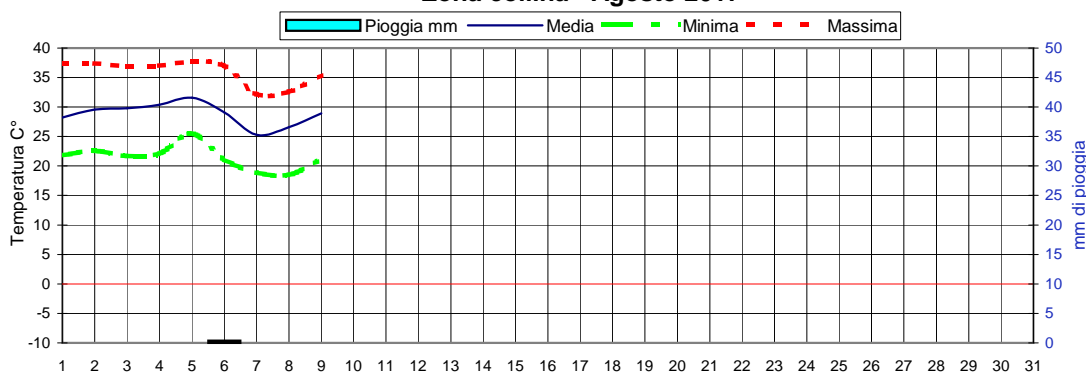

Previsioni per :		Venerdì 11	Sabato 12	Domenica 13	Lunedì 14	
Stato del cielo						
Probabilità di precipitazione	00-12	Alta 70%	Bassa 20%	Bassa 10%	Bassa 10%	
	12-24	Media 50%	Bassa 20%	Bassa 10%	Bassa 20%	
Fenomeni particolari		Temporali	Temporali solati	Nuvolosità pomeridiana	Nuvolosità pomeridiana	
Temperatura prevista		Massima 29,6 Minima 15,6	Massima 30,0 Minima 13,5	Massima 30,9 Minima 13,3	Massima 31,6 Minima 17,5	
Sole :Sorge :Tramonta		6,12 20,29	6,13 20,26	6,15 20,26	6,15 20,25	
<b>Somme termiche 2017</b>		<b>e 2016</b>	<b>Media storica</b>	<b>Situazione generale:</b> Una saccatura di aria relativamente fredda da Nord Ovest interesserà le nostre zone nella giornata di domani con probabili piogge.		
<b>Base 0</b>		<b>3345,9</b>	<b>3244,4</b>			<b>3064,3</b>
<b>Base 10</b>		<b>1525,6</b>	<b>1349,2</b>			<b>1304,3</b>

Andamento temperature medie,minime,massime,pioggia  
Zona pianura - Agosto 2017

Grafici relativi alla durata in ore della bagnatura fogliare dei giorni: Lunedì, Martedì, Mercoledì.

### Andamento temperature medie,minime,massime,pioggia Zona collina - Agosto 2017