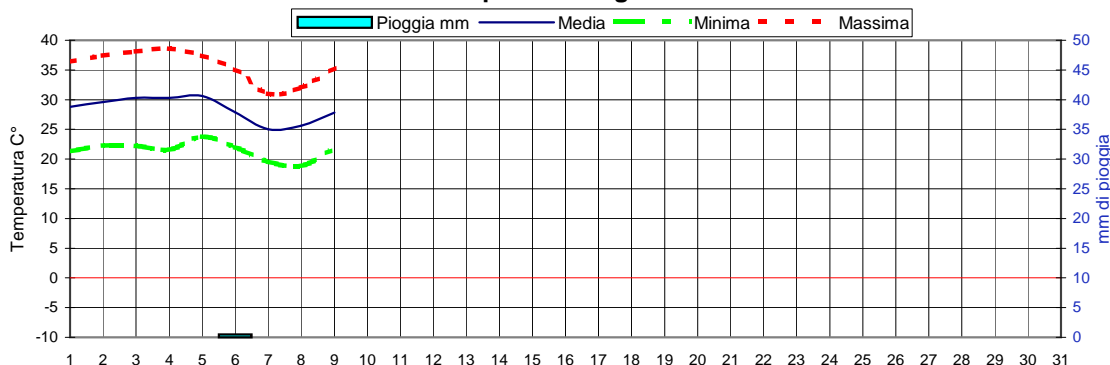

Previsioni per :		Venerdì 11	Sabato 12	Domenica 13	Lunedì 14	
Stato del cielo						
Probabilità di precipitazione	00-12	Alta 70%	Bassa 20%	Bassa 10%	Bassa 10%	
	12-24	Media 50%	Bassa 20%	Bassa 10%	Bassa 20%	
Fenomeni particolari		Temporali	Temporali solati	Nuvolosità pomeridiana	Nuvolosità pomeridiana	
Temperatura prevista		Massima 29,6 Minima 15,6	Massima 30,0 Minima 13,5	Massima 30,9 Minima 13,3	Massima 31,6 Minima 17,5	
Sole :Sorge :Tramonta		6,12 20,29	6,13 20,26	6,15 20,26	6,15 20,25	
<b>Somme termiche 2017</b>		<b>e 2016</b>	<b>Media storica</b>	<b>Situazione generale:</b> Una saccatura di aria relativamente fredda da Nord Ovest interesserà le nostre zone nella giornata di domani con probabili piogge.		
<b>Base 0</b>		<b>3345,9</b>	<b>3244,4</b>			<b>3064,3</b>
<b>Base 10</b>		<b>1525,6</b>	<b>1349,2</b>			<b>1304,3</b>

Andamento temperature medie,minime,massime,pioggia  
Zona pianura - Agosto 2017

Grafici relativi alla durata in ore della bagnatura fogliare dei giorni: Lunedì, Martedì, Mercoledì.