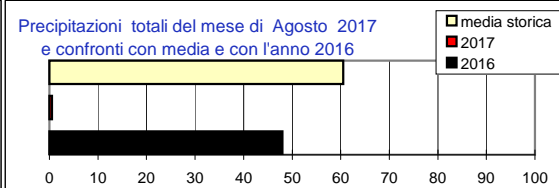

CONSORZIO AGRARIO DEL NORDEST

Agosto 2017

N.54

Comunicato del 10 - 8 - 2017

Informazioni agrometeorologiche, fitosanitarie ed osservazioni di campagna
www.agrinordest.it

Stagione **Estate**
22/6 al 22/9

Previsioni per :		Venerdì 11	Sabato 12	Domenica 13	Lunedì 14	
Stato del cielo						
Probabilità di precipitazione	00-12	Alta 70%	Bassa 20%	Bassa 10%	Bassa 10%	
	12-24	Media 50%	Bassa 20%	Bassa 10%	Bassa 20%	
Fenomeni particolari		Temporali	Temporali solati	Nuvolosità pomeridiana	Nuvolosità pomeridiana	
Temperatura prevista		Massima 29,6 Minima 15,6	Massima 30,0 Minima 13,5	Massima 30,9 Minima 13,3	Massima 31,6 Minima 17,5	
Sole :Sorge :Tramonta		6,12 20,29	6,13 20,26	6,15 20,26	6,15 20,25	
Somme termiche 2017		e 2016	Media storica	Situazione generale: Una saccatura di aria relativamente fredda da Nord Ovest interesserà le nostre zone nella giornata di domani con probabili piogge.		
Base 0		3345,9	3244,4			3064,3
Base 10		1525,6	1349,2			1304,3

Grafici relativi alla durata in ore della bagnatura fogliare dei giorni: Lunedì, Martedì, Mercoledì.