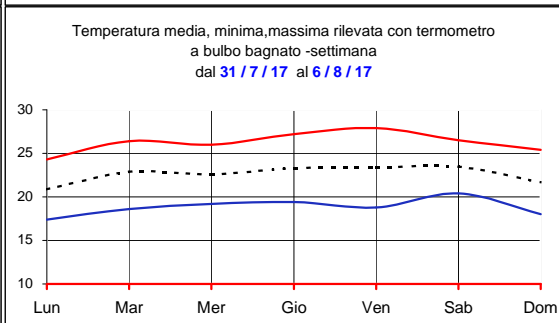

Previsioni per :		Venerdì 11	Sabato 12	Domenica 13	Lunedì 14	
Stato del cielo						
Probabilità di precipitazione	00-12	Alta 70%	Bassa 20%	Bassa 10%	Bassa 10%	
	12-24	Media 50%	Bassa 20%	Bassa 10%	Bassa 20%	
Fenomeni particolari		Temporali	Temporali solati	Nuvolosità pomeridiana	Nuvolosità pomeridiana	
Temperatura prevista		Massima 29,6 Minima 15,6	Massima 30,0 Minima 13,5	Massima 30,9 Minima 13,3	Massima 31,6 Minima 17,5	
Sole :Sorge :Tramonta		6,12 20,29	6,13 20,26	6,15 20,26	6,15 20,25	
<b>Somme termiche 2017</b>		<b>e 2016</b>	<b>Media storica</b>	<b>Situazione generale:</b> Una saccatura di aria relativamente fredda da Nord Ovest interesserà le nostre zone nella giornata di domani con probabili piogge.		
<b>Base 0</b>		<b>3345,9</b>	<b>3244,4</b>			<b>3064,3</b>
<b>Base 10</b>		<b>1525,6</b>	<b>1349,2</b>			<b>1304,3</b>

Andamento temperature medie,minime,massime,pioggia  
Zona pianura - Agosto 2017

Grafici relativi alla durata in ore della bagnatura fogliare dei giorni: Lunedì, Martedì, Mercoledì.