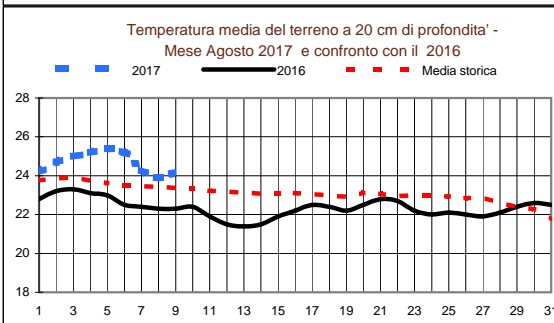

Grafici relativi alla durata in ore della bagnatura fogliare dei giorni: Lunedì, Martedì, Mercoledì.