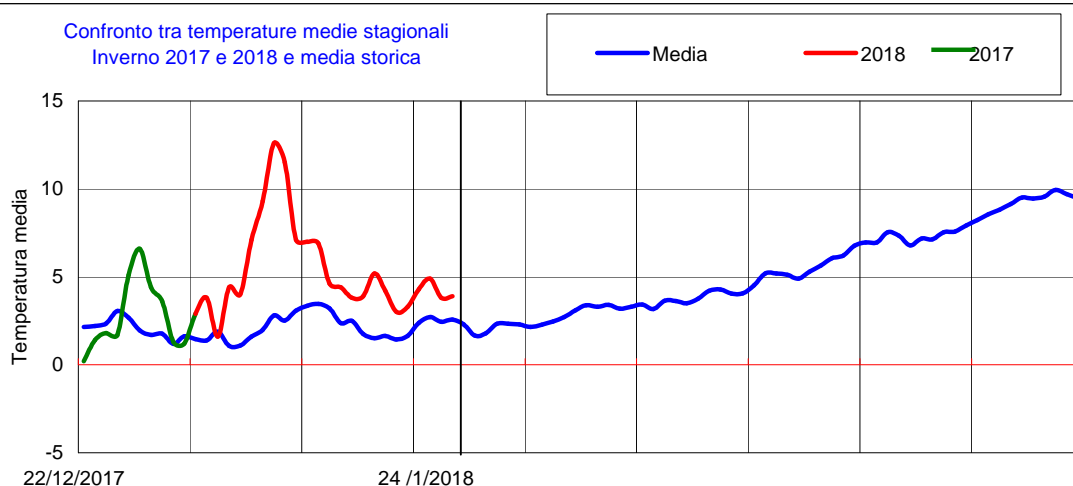

CONSORZIO AGRARIO DEL NORDEST

Informazioni agrometeorologiche, fitosanitarie ed osservazioni di campagna
www.agrinordest.it

Gennaio 2018

N.6

Comunicato del 25-1-2018

Stagione Inverno
22/12 al 20/3

Previsioni per :		Venerdì 26	Sabato 27	Domenica 28	Lunedì 29	
Stato del cielo						
Probabilità di precipitazione	00-12	Bassa 15%	Media 40%	Bassa 20%	Bassa 10%	
	12-24	Bassa 20%	Bassa 20%	Bassa 15%	Bassa 10%	
Fenomeni particolari		Nuvolosità a tratti consistente	Deboli piogge isolate	Foschie/nebbie al mattino	Nebbie al mattino	
Temperatura prevista		Massima 10,9 Minima 5,8	Massima 12,4 Minima 7,2	Massima 9,7 Minima 6,9	Massima 9,0 Minima 6,0	
Sole :Sorge :Tramonta		7,43 17,14	7,42 17,16	7,41 17,17	7,40 17,19	
Somme termiche 2018		e 2017	Media storica	Situazione generale: Una zona di alta pressione presente sulle nostre zone, mantiene a Nord delle Alpi il flusso di aria fredda che interessa il Nord Europa		
Base 0		126,8	29,8			53,1
Base 10		4,1	0,0			0,0

Andamento temperature medie,minime,massime,pioggia Zona pianura - Gennaio 2018

Grafici relativi alla durata in ore della bagnatura fogliare dei giorni: Lunedì, Martedì, Mercoledì.

Giorni di pioggia
Media mensile : 7
Dal 1 Gennaio al 24: 3

Fasi lunari Gennaio

Luna nuova Mercoledì 17
Ultimo quarto Lunedì 8
Luna piena Mar.2 Mer.31
Primo quarto Mercoledì 24

Andamento temperature medie,minime,massime,pioggia Zona collina - Gennaio 2018

Confronto tra temperature medie stagionali Inverno 2017 e 2018 e media storica

INVERNO 2017- 2018

La situazione termica permane invariata con valori medi giornalieri ancora una volta posizionati al di sopra delle serie storiche attese per il periodo.

Evidenziando graficamente la parte della stagione invernale come si è presentata fino alla giornata di ieri e confrontando i valori alle medie storiche si osserva chiaramente che i valori 2017/2018 sono quasi sempre stati al di sopra delle medie a parte un breve periodo nei giorni 22/ 25 Dicembre.