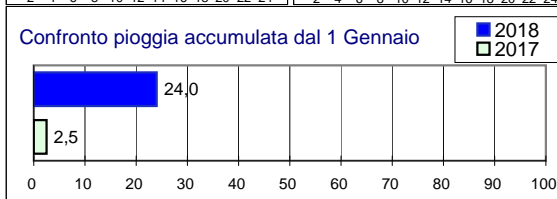

CONSORZIO AGRARIO DEL NORDEST

Informazioni agrometeorologiche, fitosanitarie ed osservazioni di campagna
www.agrinordest.it

Gennaio 2018

N.6

Comunicato del 25-1-2018

Stagione Inverno
22/12 al 20/3

Previsioni per :		Venerdì 26	Sabato 27	Domenica 28	Lunedì 29	
Stato del cielo						
Probabilità di precipitazione	00-12	Bassa 15%	Media 40%	Bassa 20%	Bassa 10%	
	12-24	Bassa 20%	Bassa 20%	Bassa 15%	Bassa 10%	
Fenomeni particolari		Nuvolosità a tratti consistente	Deboli piogge isolate	Foschie/nebbie al mattino	Nebbie al mattino	
Temperatura prevista		Massima 10,9 Minima 5,8	Massima 12,4 Minima 7,2	Massima 9,7 Minima 6,9	Massima 9,0 Minima 6,0	
Sole :Sorge :Tramonta		7,43 17,14	7,42 17,16	7,41 17,17	7,40 17,19	
Somme termiche 2018		e 2017	Media storica	Situazione generale: Una zona di alta pressione presente sulle nostre zone, mantiene a Nord delle Alpi il flusso di aria fredda che interessa il Nord Europa		
Base 0		126,8	29,8			53,1
Base 10		4,1	0,0			0,0

Andamento temperature medie,minime,massime,pioggia Zona pianura - Gennaio 2018

Grafici relativi alla durata in ore della bagnatura fogliare dei giorni: Lunedì, Martedì, Mercoledì.

Giorni di pioggia
Media mensile : 7
Dal 1 Gennaio al 24: 3

Fasi lunari Gennaio

Luna nuova Mercoledì 17
Ultimo quarto Lunedì 8
Luna piena Mar.2 Mer.31
Primo quarto Mercoledì 24

Andamento temperature medie,minime,massime,pioggia Zona collina - Gennaio 2018

Confronto tra temperature medie stagionali Inverno 2017 e 2018 e media storica