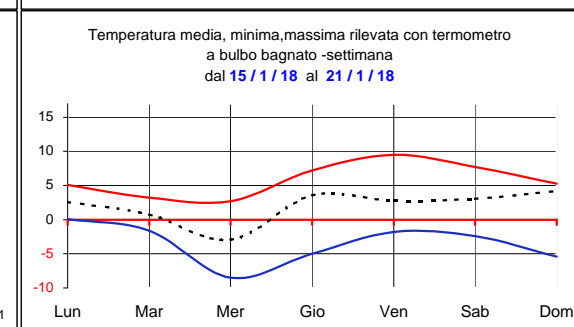

CONSORZIO AGRARIO DEL NORDEST

Informazioni agrometeorologiche, fitosanitarie ed osservazioni di campagna
www.agrinordest.it

Gennaio 2018

N.6

Comunicato del 25-1-2018

Stagione Inverno
22/12 al 20/3

Previsioni per :		Venerdì 26	Sabato 27	Domenica 28	Lunedì 29	
Stato del cielo						
Probabilità di precipitazione	00-12	Bassa 15%	Media 40%	Bassa 20%	Bassa 10%	
	12-24	Bassa 20%	Bassa 20%	Bassa 15%	Bassa 10%	
Fenomeni particolari		Nuvolosità a tratti consistente	Deboli piogge isolate	Foschie/nebbie al mattino	Nebbie al mattino	
Temperatura prevista		Massima 10,9 Minima 5,8	Massima 12,4 Minima 7,2	Massima 9,7 Minima 6,9	Massima 9,0 Minima 6,0	
Sole :Sorge :Tramonta		7,43 17,14	7,42 17,16	7,41 17,17	7,40 17,19	
Somme termiche 2018		e 2017	Media storica	Situazione generale: Una zona di alta pressione presente sulle nostre zone, mantiene a Nord delle Alpi il flusso di aria fredda che interessa il Nord Europa		
Base 0		126,8	29,8			53,1
Base 10		4,1	0,0			0,0

Andamento temperature medie,minime,massime,pioggia Zona pianura - Gennaio 2018

Grafici relativi alla durata in ore della bagnatura fogliare dei giorni: Lunedì, Martedì, Mercoledì.

Giorni di pioggia
Media mensile : 7
Dal 1 Gennaio al 24: 3

Fasi lunari Gennaio

Luna nuova Mercoledì 17
Ultimo quarto Lunedì 8
Luna piena Mar.2 Mer.31
Primo quarto Mercoledì 24

Andamento temperature medie,minime,massime,pioggia Zona collina - Gennaio 2018

Confronto tra temperature medie stagionali Inverno 2017 e 2018 e media storica

INVERNO 2017- 2018

La situazione termica permane invariata con valori medi giornalieri ancora una volta posizionati al di sopra delle serie storiche attese per il periodo.

Evidenziando graficamente la parte della stagione invernale come si è presentata fino alla giornata di ieri e confrontando i valori alle medie storiche si osserva chiaramente che i valori 2017/2018 sono quasi sempre stati al di sopra delle medie a parte un breve periodo nei giorni 22/ 25 Dicembre.