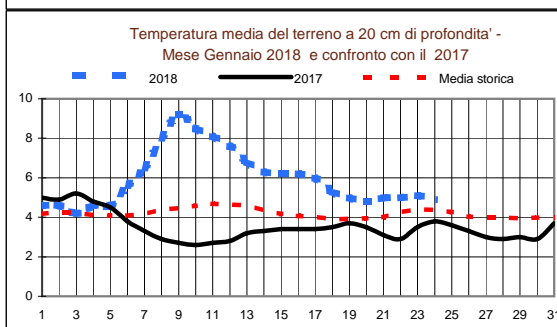

CONSORZIO AGRARIO DEL NORDEST

Informazioni agrometeorologiche, fitosanitarie ed osservazioni di campagna
www.agrinordest.it

Gennaio 2018

N.6

Comunicato del 25-1-2018

Stagione Inverno
22/12 al 20/3

Previsioni per :		Venerdì 26	Sabato 27	Domenica 28	Lunedì 29	
Stato del cielo						
Probabilità di precipitazione	00-12	Bassa 15%	Media 40%	Bassa 20%	Bassa 10%	
	12-24	Bassa 20%	Bassa 20%	Bassa 15%	Bassa 10%	
Fenomeni particolari		Nuvolosità a tratti consistente	Deboli piogge isolate	Foschie/nebbie al mattino	Nebbie al mattino	
Temperatura prevista		Massima 10,9 Minima 5,8	Massima 12,4 Minima 7,2	Massima 9,7 Minima 6,9	Massima 9,0 Minima 6,0	
Sole :Sorge :Tramonta		7,43 17,14	7,42 17,16	7,41 17,17	7,40 17,19	
Somme termiche 2018		e 2017	Media storica	Situazione generale: Una zona di alta pressione presente sulle nostre zone, mantiene a Nord delle Alpi il flusso di aria fredda che interessa il Nord Europa		
Base 0		126,8	29,8			53,1
Base 10		4,1	0,0			0,0

Andamento temperature medie,minime,massime,pioggia Zona pianura - Gennaio 2018

Grafici relativi alla durata in ore della bagnatura fogliare dei giorni: Lunedì, Martedì, Mercoledì.

Giorni di pioggia
Media mensile : 7
Dal 1 Gennaio al 24: 3

Fasi lunari Gennaio

Luna nuova Mercoledì 17
Ultimo quarto Lunedì 8
Luna piena Mar.2 Mer.31
Primo quarto Mercoledì 24

Andamento temperature medie,minime,massime,pioggia Zona collina - Gennaio 2018

Confronto tra temperature medie stagionali Inverno 2017 e 2018 e media storica

INVERNO 2017- 2018

La situazione termica permane invariata con valori medi giornalieri ancora una volta posizionati al di sopra delle serie storiche attese per il periodo.

Evidenziando graficamente la parte della stagione invernale come si è presentata fino alla giornata di ieri e confrontando i valori alle medie storiche si osserva chiaramente che i valori 2017/2018 sono quasi sempre stati al di sopra delle medie a parte un breve periodo nei giorni 22/ 25 Dicembre.