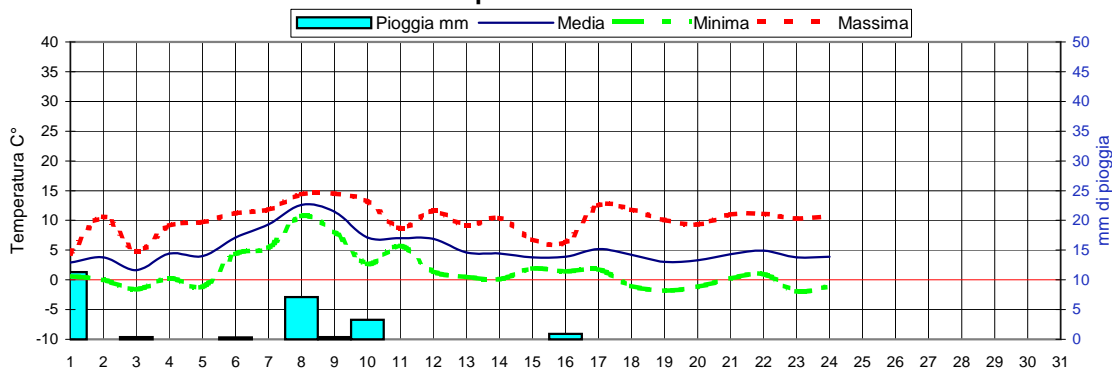

CONSORZIO AGRARIO DEL NORDEST

Informazioni agrometeorologiche, fitosanitarie ed osservazioni di campagna
www.agrinordest.it

Gennaio 2018

N.6

Comunicato del 25-1-2018

Stagione Inverno
22/12 al 20/3

Previsioni per :		Venerdì 26	Sabato 27	Domenica 28	Lunedì 29	
Stato del cielo						
Probabilità di precipitazione	00-12	Bassa 15%	Media 40%	Bassa 20%	Bassa 10%	
	12-24	Bassa 20%	Bassa 20%	Bassa 15%	Bassa 10%	
Fenomeni particolari		Nuvolosità a tratti consistente	Deboli piogge isolate	Foschie/nebbie al mattino	Nebbie al mattino	
Temperatura prevista		Massima 10,9 Minima 5,8	Massima 12,4 Minima 7,2	Massima 9,7 Minima 6,9	Massima 9,0 Minima 6,0	
Sole :Sorge :Tramonta		7,43 17,14	7,42 17,16	7,41 17,17	7,40 17,19	
Somme termiche 2018		e 2017	Media storica	Situazione generale: Una zona di alta pressione presente sulle nostre zone, mantiene a Nord delle Alpi il flusso di aria fredda che interessa il Nord Europa		
Base 0		126,8	29,8			53,1
Base 10		4,1	0,0			0,0

Andamento temperature medie,minime,massime,pioggia Zona pianura - Gennaio 2018

Grafici relativi alla durata in ore della bagnatura fogliare dei giorni: Lunedì, Martedì, Mercoledì.

Giorni di pioggia
Media mensile : 7
Dal 1 Gennaio al 24: 3

Fasi lunari Gennaio

Luna nuova Mercoledì 17
Ultimo quarto Lunedì 8
Luna piena Mar.2 Mer.31
Primo quarto Mercoledì 24

Andamento temperature medie,minime,massime,pioggia Zona collina - Gennaio 2018

Confronto tra temperature medie stagionali Inverno 2017 e 2018 e media storica

INVERNO 2017- 2018

La situazione termica permane invariata con valori medi giornalieri ancora una volta posizionati al di sopra delle serie storiche attese per il periodo.

Evidenziando graficamente la parte della stagione invernale come si è presentata fino alla giornata di ieri e confrontando i valori alle medie storiche si osserva chiaramente che i valori 2017/2018 sono quasi sempre stati al di sopra delle medie a parte un breve periodo nei giorni 22/ 25 Dicembre.