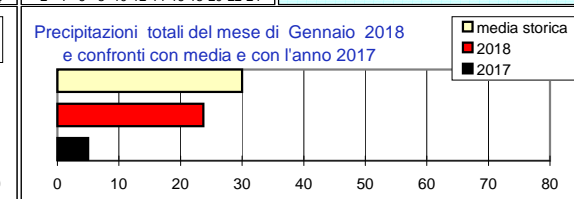

CONSORZIO AGRARIO DEL NORDEST

Informazioni agrometeorologiche, fitosanitarie ed osservazioni di campagna
www.agrinordest.it

Gennaio 2018

N.6

Comunicato del 25-1-2018

Stagione Inverno
22/12 al 20/3

Previsioni per :		Venerdì 26	Sabato 27	Domenica 28	Lunedì 29	
Stato del cielo						
Probabilità di precipitazione	00-12	Bassa 15%	Media 40%	Bassa 20%	Bassa 10%	
	12-24	Bassa 20%	Bassa 20%	Bassa 15%	Bassa 10%	
Fenomeni particolari		Nuvolosità a tratti consistente	Deboli piogge isolate	Foschie/nebbie al mattino	Nebbie al mattino	
Temperatura prevista		Massima 10,9 Minima 5,8	Massima 12,4 Minima 7,2	Massima 9,7 Minima 6,9	Massima 9,0 Minima 6,0	
Sole :Sorge :Tramonta		7,43 17,14	7,42 17,16	7,41 17,17	7,40 17,19	
Somme termiche 2018		e 2017	Media storica	Situazione generale: Una zona di alta pressione presente sulle nostre zone, mantiene a Nord delle Alpi il flusso di aria fredda che interessa il Nord Europa		
Base 0		126,8	29,8			53,1
Base 10		4,1	0,0			0,0

Andamento temperature medie,minime,massime,pioggia Zona pianura - Gennaio 2018

Grafici relativi alla durata in ore della bagnatura fogliare dei giorni: Lunedì, Martedì, Mercoledì.

Giorni di pioggia
Media mensile : 7
Dal 1 Gennaio al 24: 3

Fasi lunari Gennaio

Luna nuova Mercoledì 17
Ultimo quarto Lunedì 8
Luna piena Mar.2 Mer.31
Primo quarto Mercoledì 24

Andamento temperature medie,minime,massime,pioggia Zona collina - Gennaio 2018

Confronto tra temperature medie stagionali Inverno 2017 e 2018 e media storica