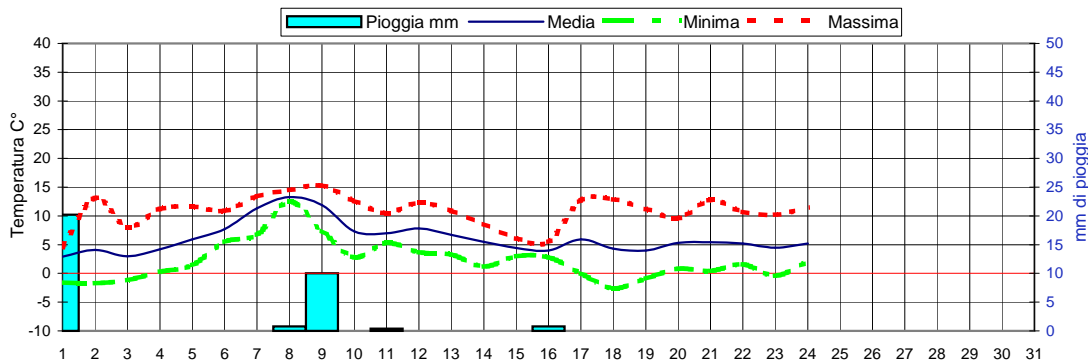

CONSORZIO AGRARIO DEL NORDEST

Informazioni agrometeorologiche, fitosanitarie ed osservazioni di campagna
www.agrinordest.it

Gennaio 2018

N.6

Comunicato del 25-1-2018

Stagione Inverno
22/12 al 20/3

Previsioni per :		Venerdì 26	Sabato 27	Domenica 28	Lunedì 29	
Stato del cielo						
Probabilità di precipitazione	00-12	Bassa 15%	Media 40%	Bassa 20%	Bassa 10%	
	12-24	Bassa 20%	Bassa 20%	Bassa 15%	Bassa 10%	
Fenomeni particolari		Nuvolosità a tratti consistente	Deboli piogge isolate	Foschie/nebbie al mattino	Nebbie al mattino	
Temperatura prevista		Massima 10,9 Minima 5,8	Massima 12,4 Minima 7,2	Massima 9,7 Minima 6,9	Massima 9,0 Minima 6,0	
Sole :Sorge :Tramonta		7,43 17,14	7,42 17,16	7,41 17,17	7,40 17,19	
Somme termiche 2018		e 2017	Media storica	Situazione generale: Una zona di alta pressione presente sulle nostre zone, mantiene a Nord delle Alpi il flusso di aria fredda che interessa il Nord Europa		
Base 0		126,8	29,8			53,1
Base 10		4,1	0,0			0,0

Andamento temperature medie,minime,massime,pioggia Zona pianura - Gennaio 2018

Grafici relativi alla durata in ore della bagnatura fogliare dei giorni: Lunedì, Martedì, Mercoledì.

Giorni di pioggia
Media mensile : 7
Dal 1 Gennaio al 24: 3

Fasi lunari Gennaio

Luna nuova Mercoledì 17
Ultimo quarto Lunedì 8
Luna piena Mar.2 Mer.31
Primo quarto Mercoledì 24

Andamento temperature medie,minime,massime,pioggia Zona collina - Gennaio 2018

Confronto tra temperature medie stagionali Inverno 2017 e 2018 e media storica

INVERNO 2017- 2018

La situazione termica permane invariata con valori medi giornalieri ancora una volta posizionati al di sopra delle serie storiche attese per il periodo.

Evidenziando graficamente la parte della stagione invernale come si è presentata fino alla giornata di ieri e confrontando i valori alle medie storiche si osserva chiaramente che i valori 2017/2018 sono quasi sempre stati al di sopra delle medie a parte un breve periodo nei giorni 22/ 25 Dicembre.